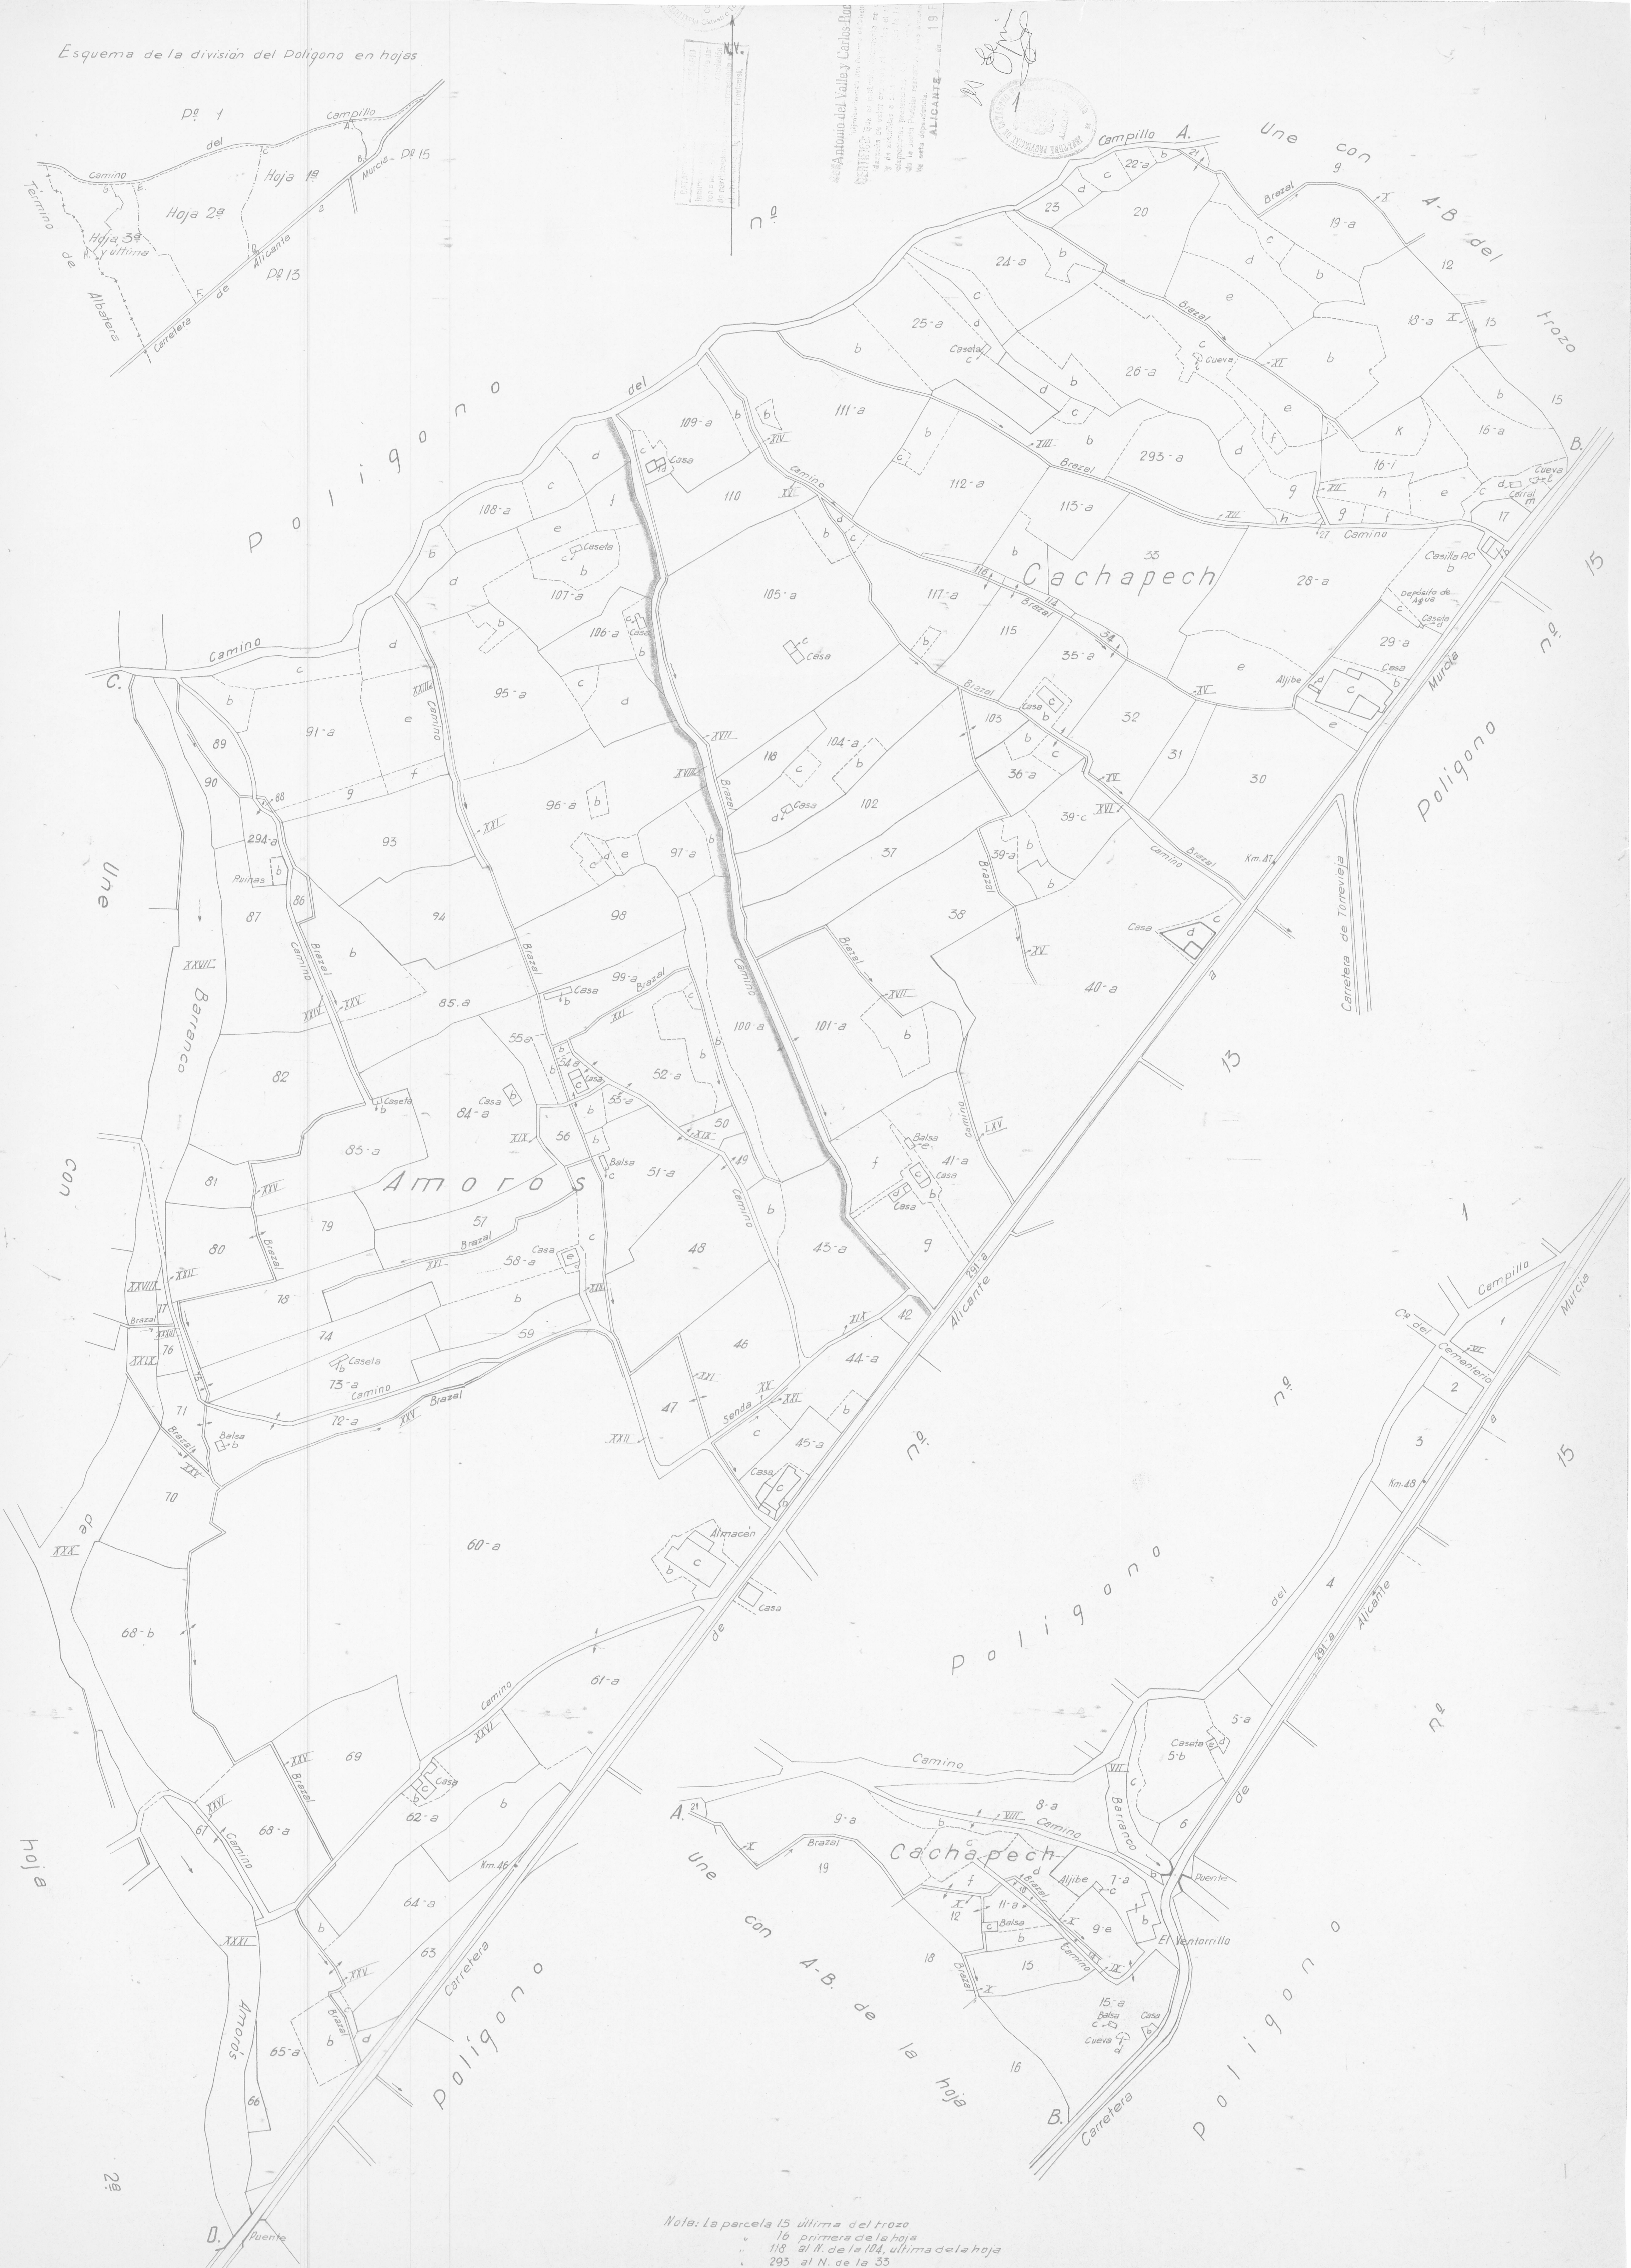

POLIGONO 14 HOJA 1^a

FECHA	COPIAS	FECHA	COPIAS	SALIDA	DESTINO	DEVOLUC.	SALIDA	DESTINO	DEVOLUC.	SECCION	TAMARO

Esquema de la división del Polígono en hojas

Polígono núm. 14 Hoja 1^a

MAPA NACIONAL TOPOGRÁFICO PARCELARIO
Escala 1:2,000

Nota: La parcela 15 última del trozo
16 primera de la hoja
118 al N. de la 104, última de la hoja
293 al N. de la 35
294 90

Partido judicial de Elche.