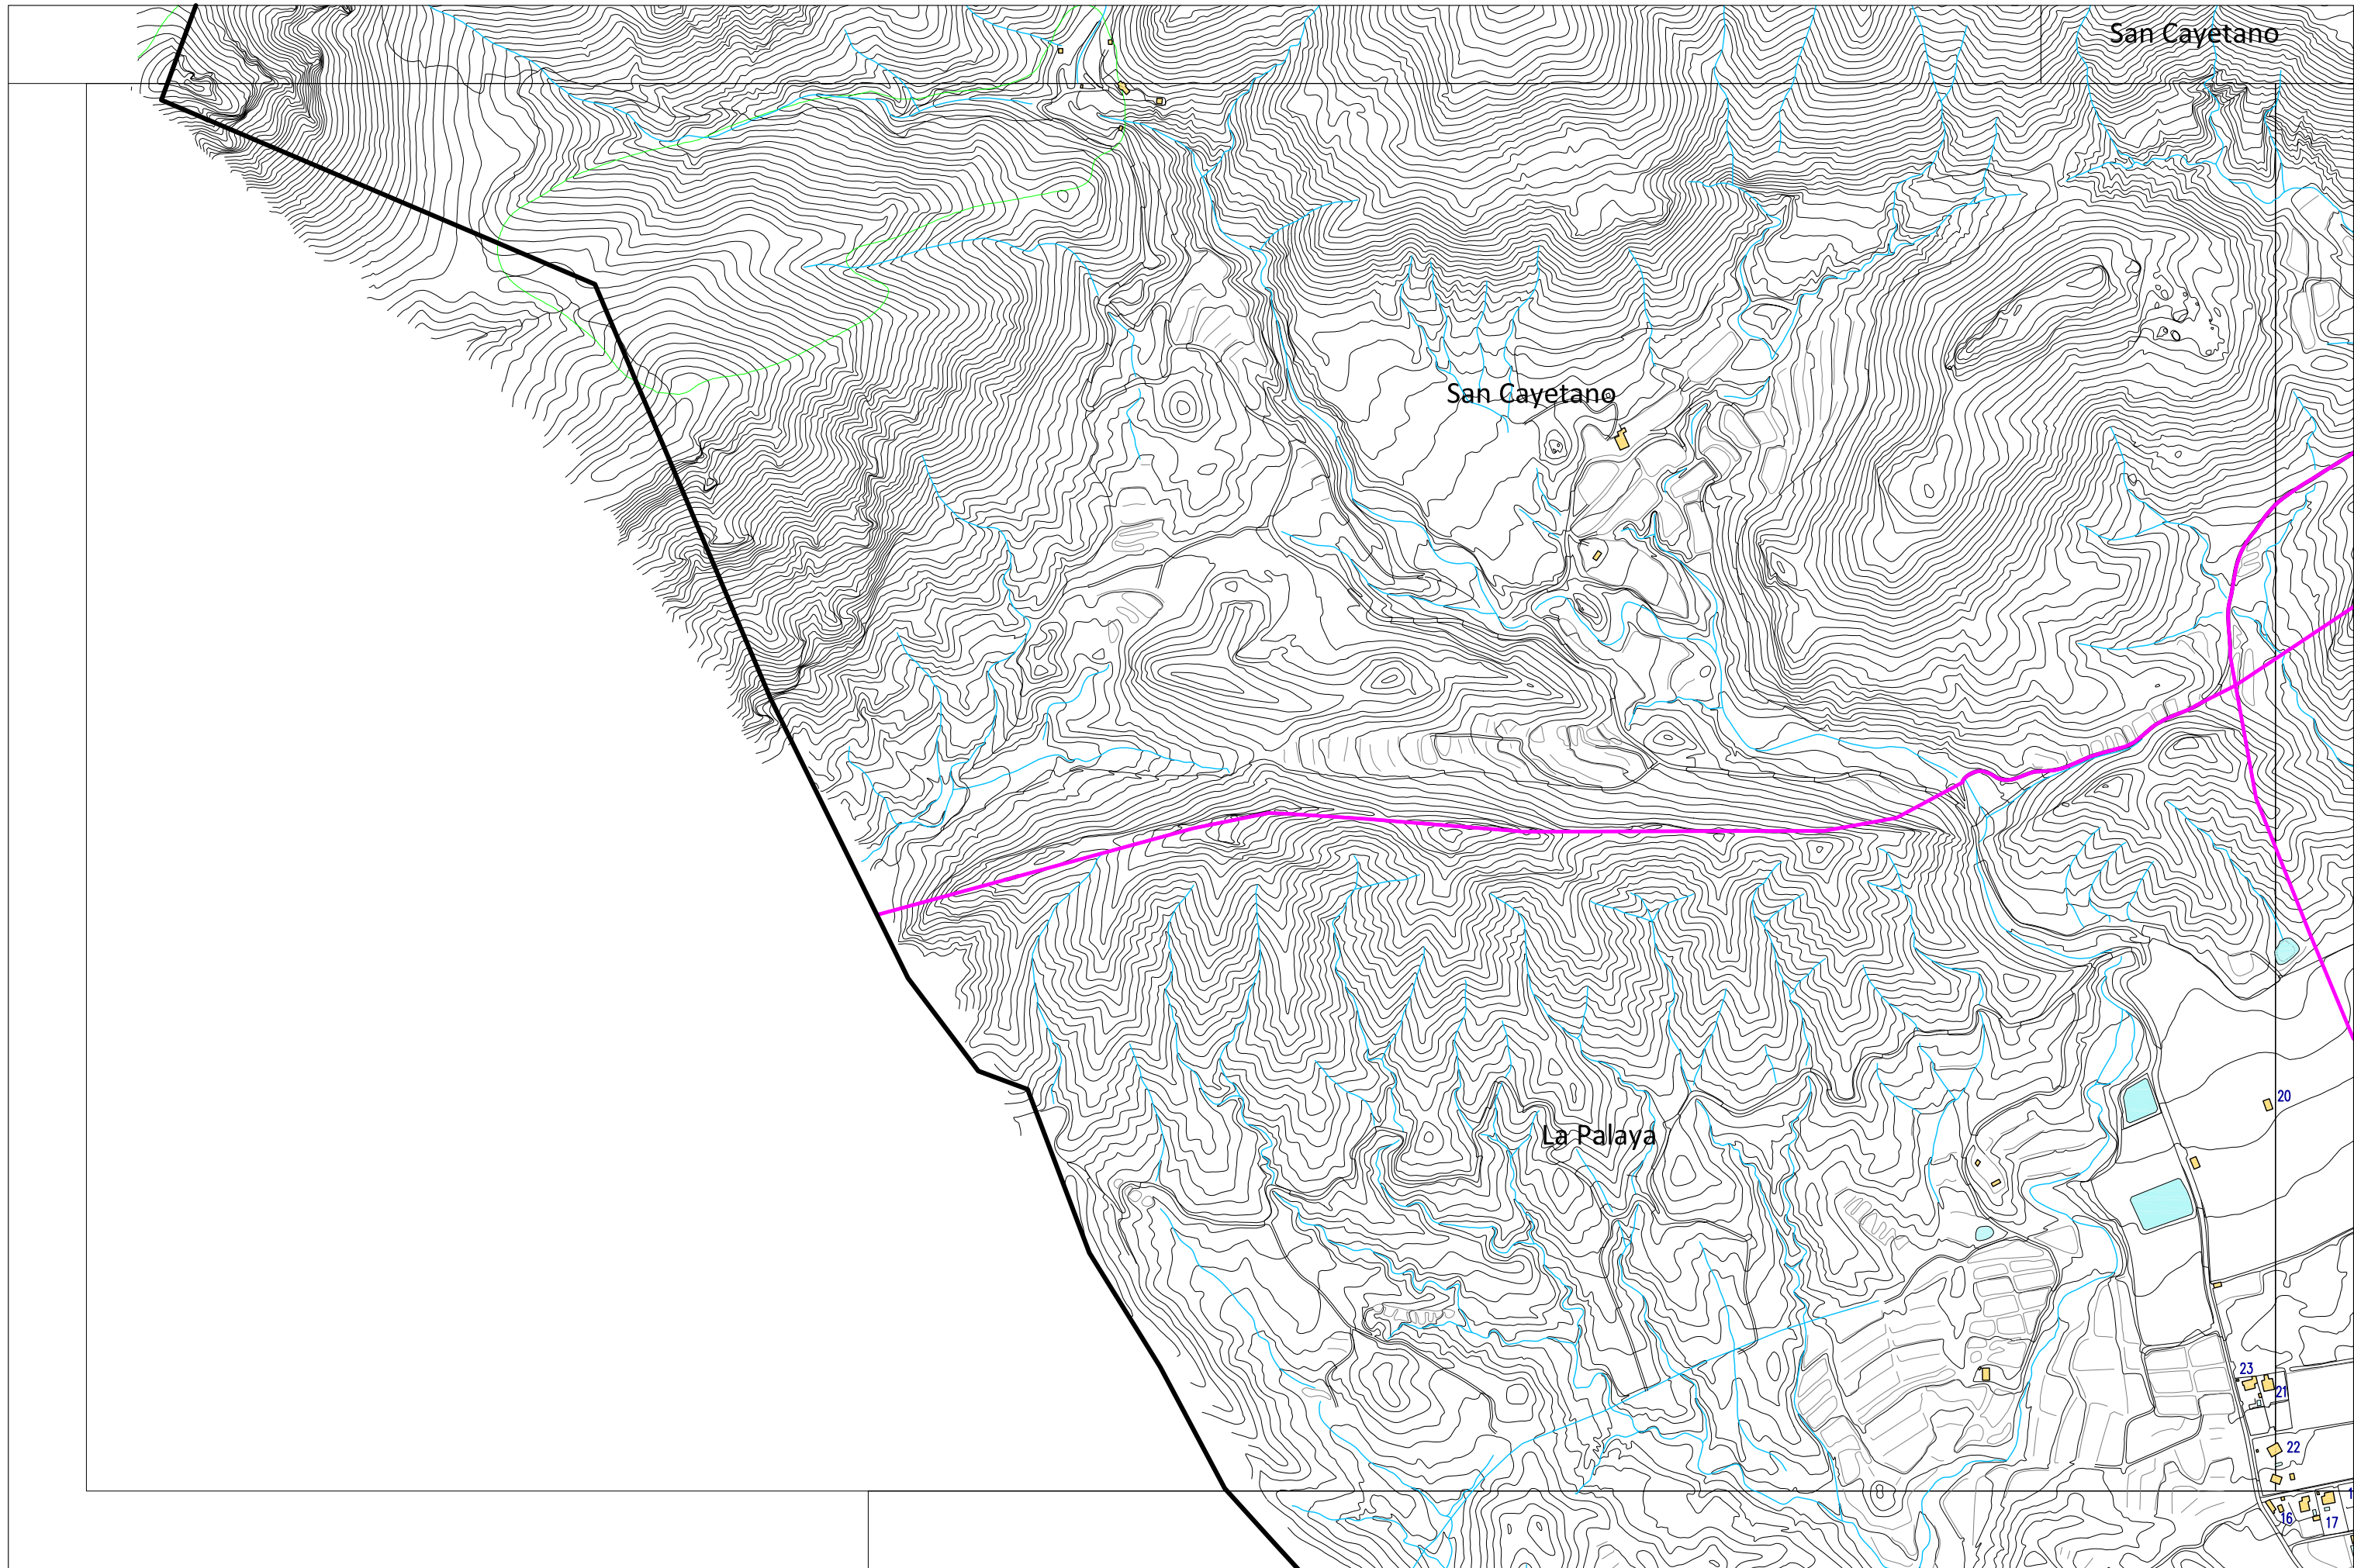

Sierra Cati

San Cayetano

San Cayetano

San Cayetano

La Palaya

AYUNTAMIENTO DE CREVILLEN
CARTOGRAFÍA DEL TÉRMINO MUNICIPAL

Escala 1/7.500

HOJA 9 de 28

AYUNTAMIENTO DE CREVILLENT
CARTOGRAFÍA DEL TÉRMINO MUNICIPAL

Escala 1/7.500

HOJA 10 de 28

AYUNTAMIENTO DE CREVILLEN
CARTOGRAFÍA DEL TÉRMINO MUNICIPAL

Escala 1/7.500

HOJA 13 de 28

AYUNTAMIENTO DE CREVILLEN
CARTOGRAFÍA DEL TÉRMINO MUNICIPAL

Escala 1/7.500

HOJA 14 de 28

AYUNTAMIENTO DE CREVILLENT
CARTOGRAFÍA DEL TÉRMINO MUNICIPAL

Escala 1/7.500

HOJA 15 de 28

Derramador

Cachap

El Saladar

San Felipe Neri

Laguna de El Hondo