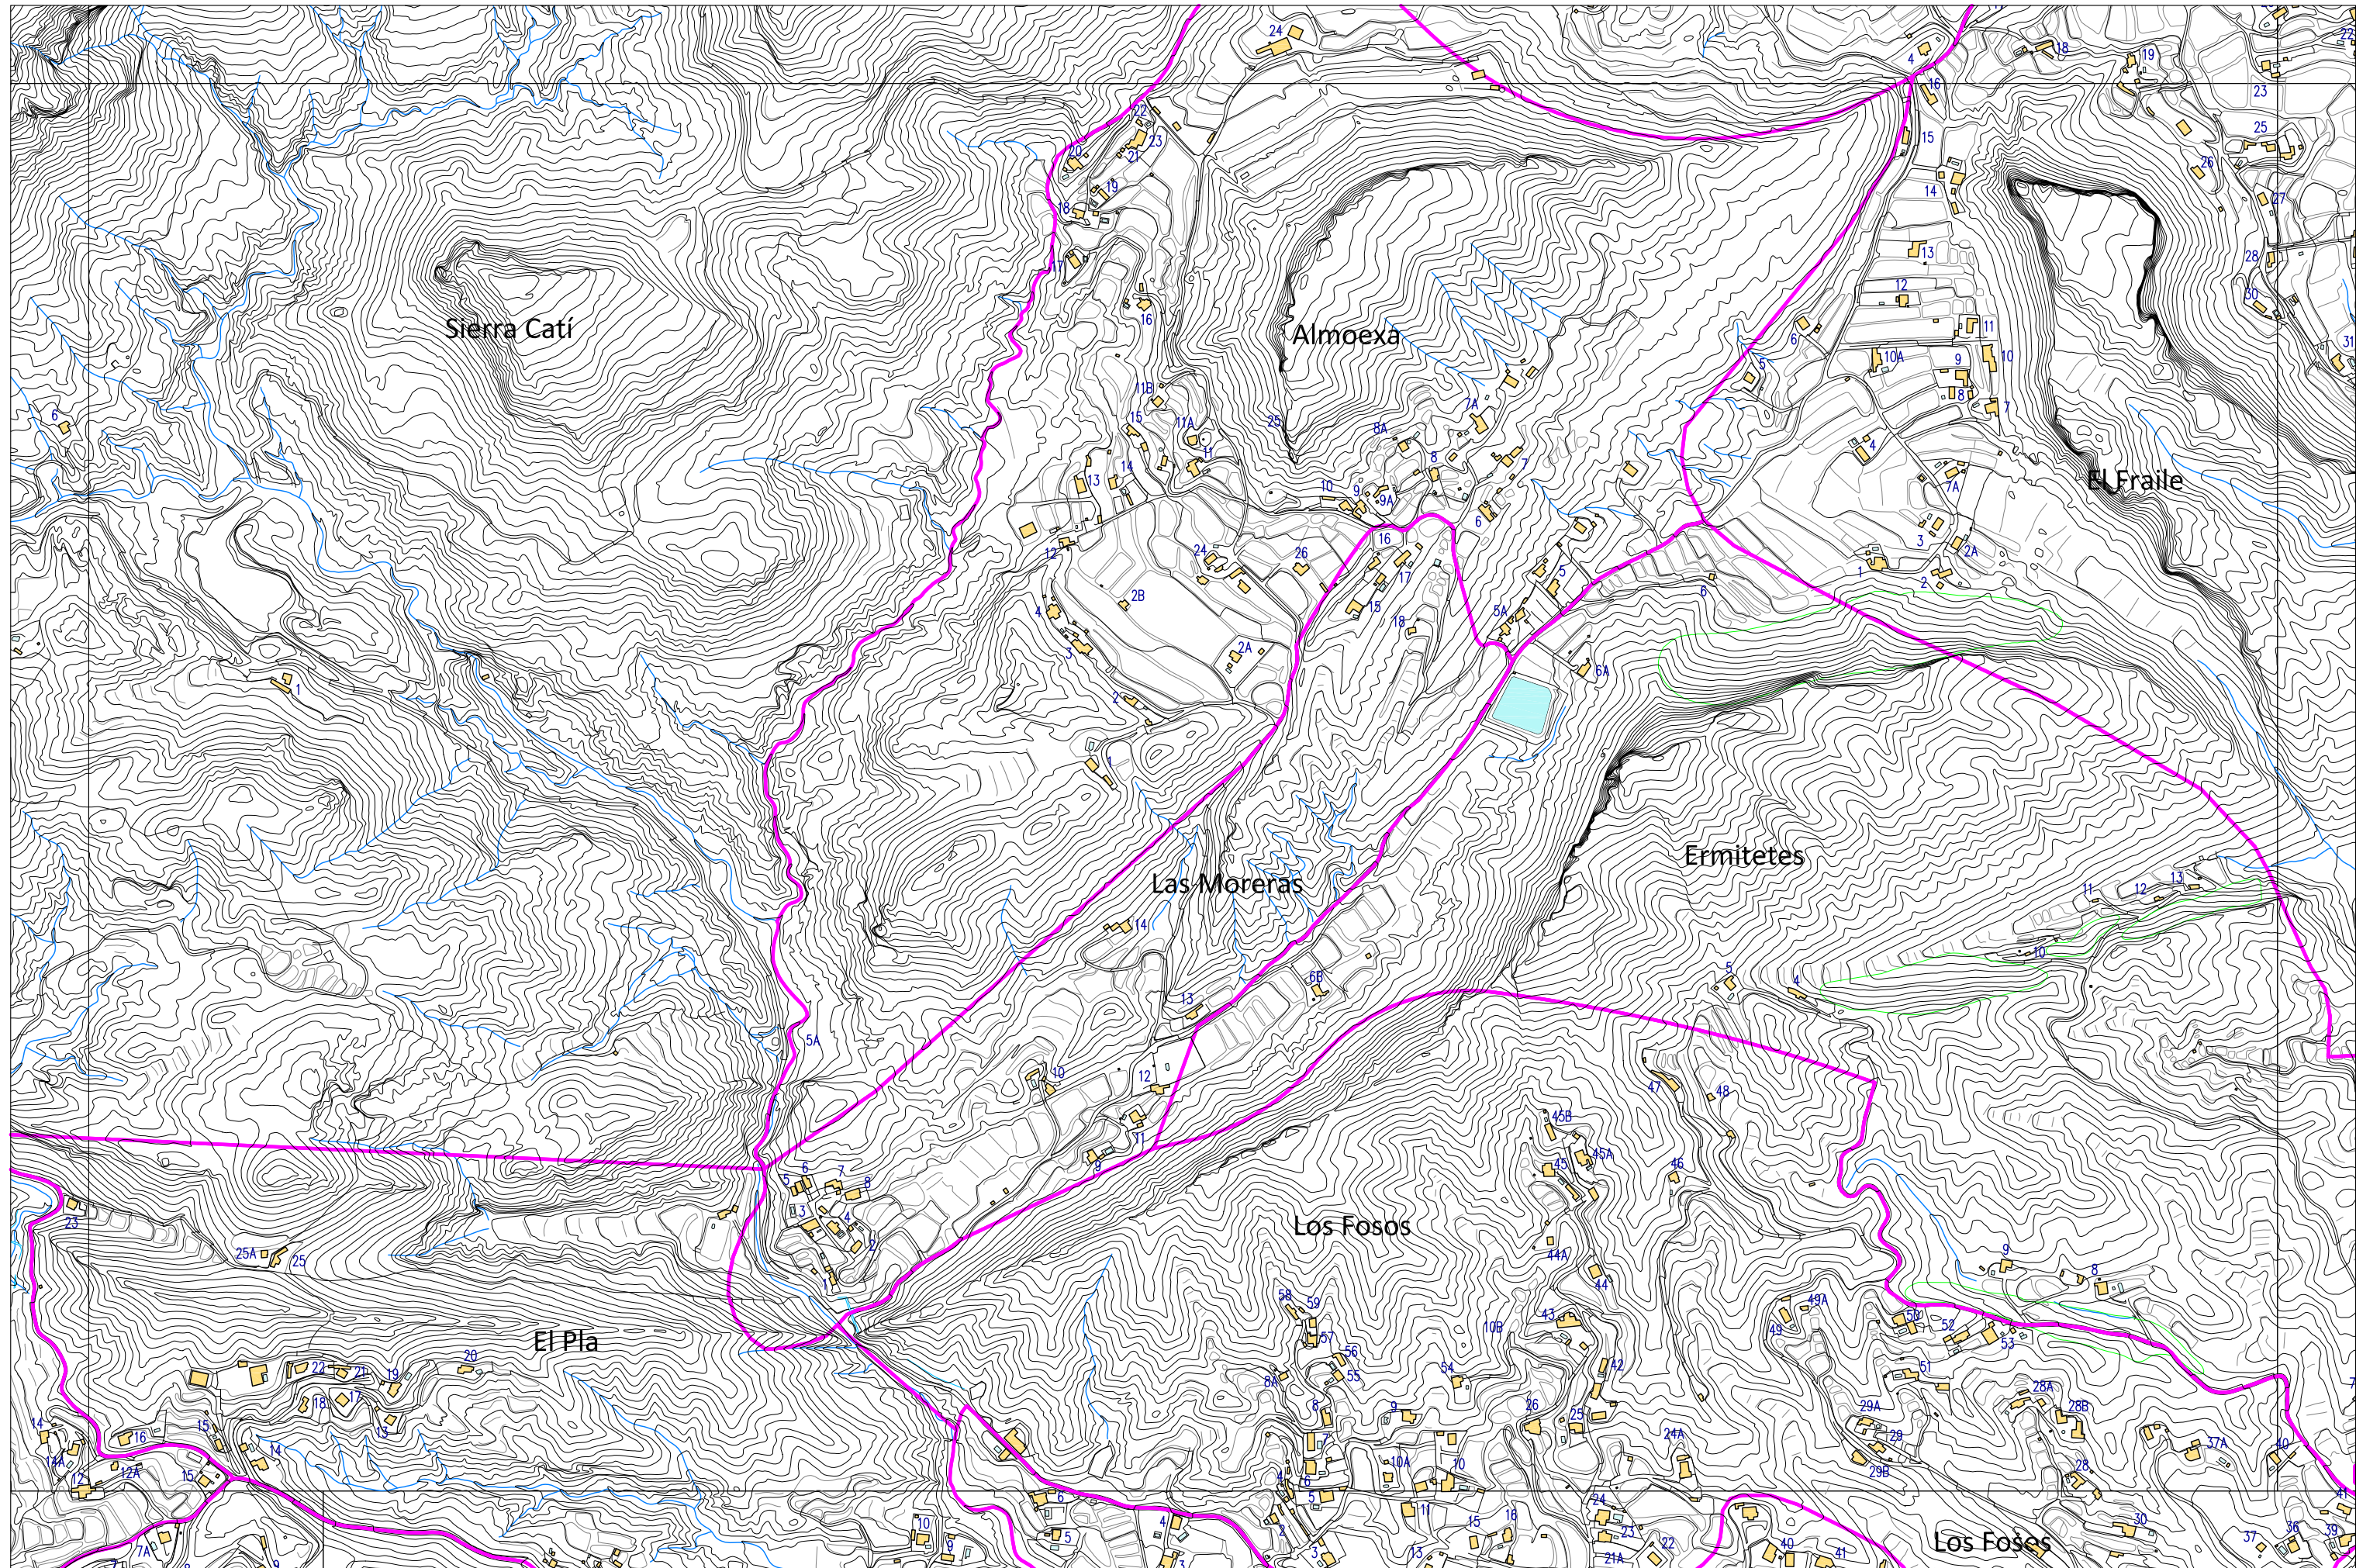

Sierra Cati

San Cayetano

San Cayetano

San Cayetano

La Palaya

AYUNTAMIENTO DE CREVILLEN
CARTOGRAFÍA DEL TÉRMINO MUNICIPAL

Escala 1/7.500

HOJA 9 de 28

AYUNTAMIENTO DE CREVILLENT
CARTOGRAFÍA DEL TÉRMINO MUNICIPAL

Escala 1/7.500

HOJA 10 de 28

AYUNTAMIENTO DE CREVILLEN
CARTOGRAFÍA DEL TÉRMINO MUNICIPAL

Escala 1/7.500

HOJA 13 de 28

AYUNTAMIENTO DE CREVILLEN
CARTOGRAFÍA DEL TÉRMINO MUNICIPAL

Escala 1/7.500

HOJA 14 de 28

AYUNTAMIENTO DE CREVILLENT
CARTOGRAFÍA DEL TÉRMINO MUNICIPAL

Escala 1/7.500

HOJA 15 de 28

Derramador

Cachap

El Saladar

San Felipe Neri

Laguna de El Hondo