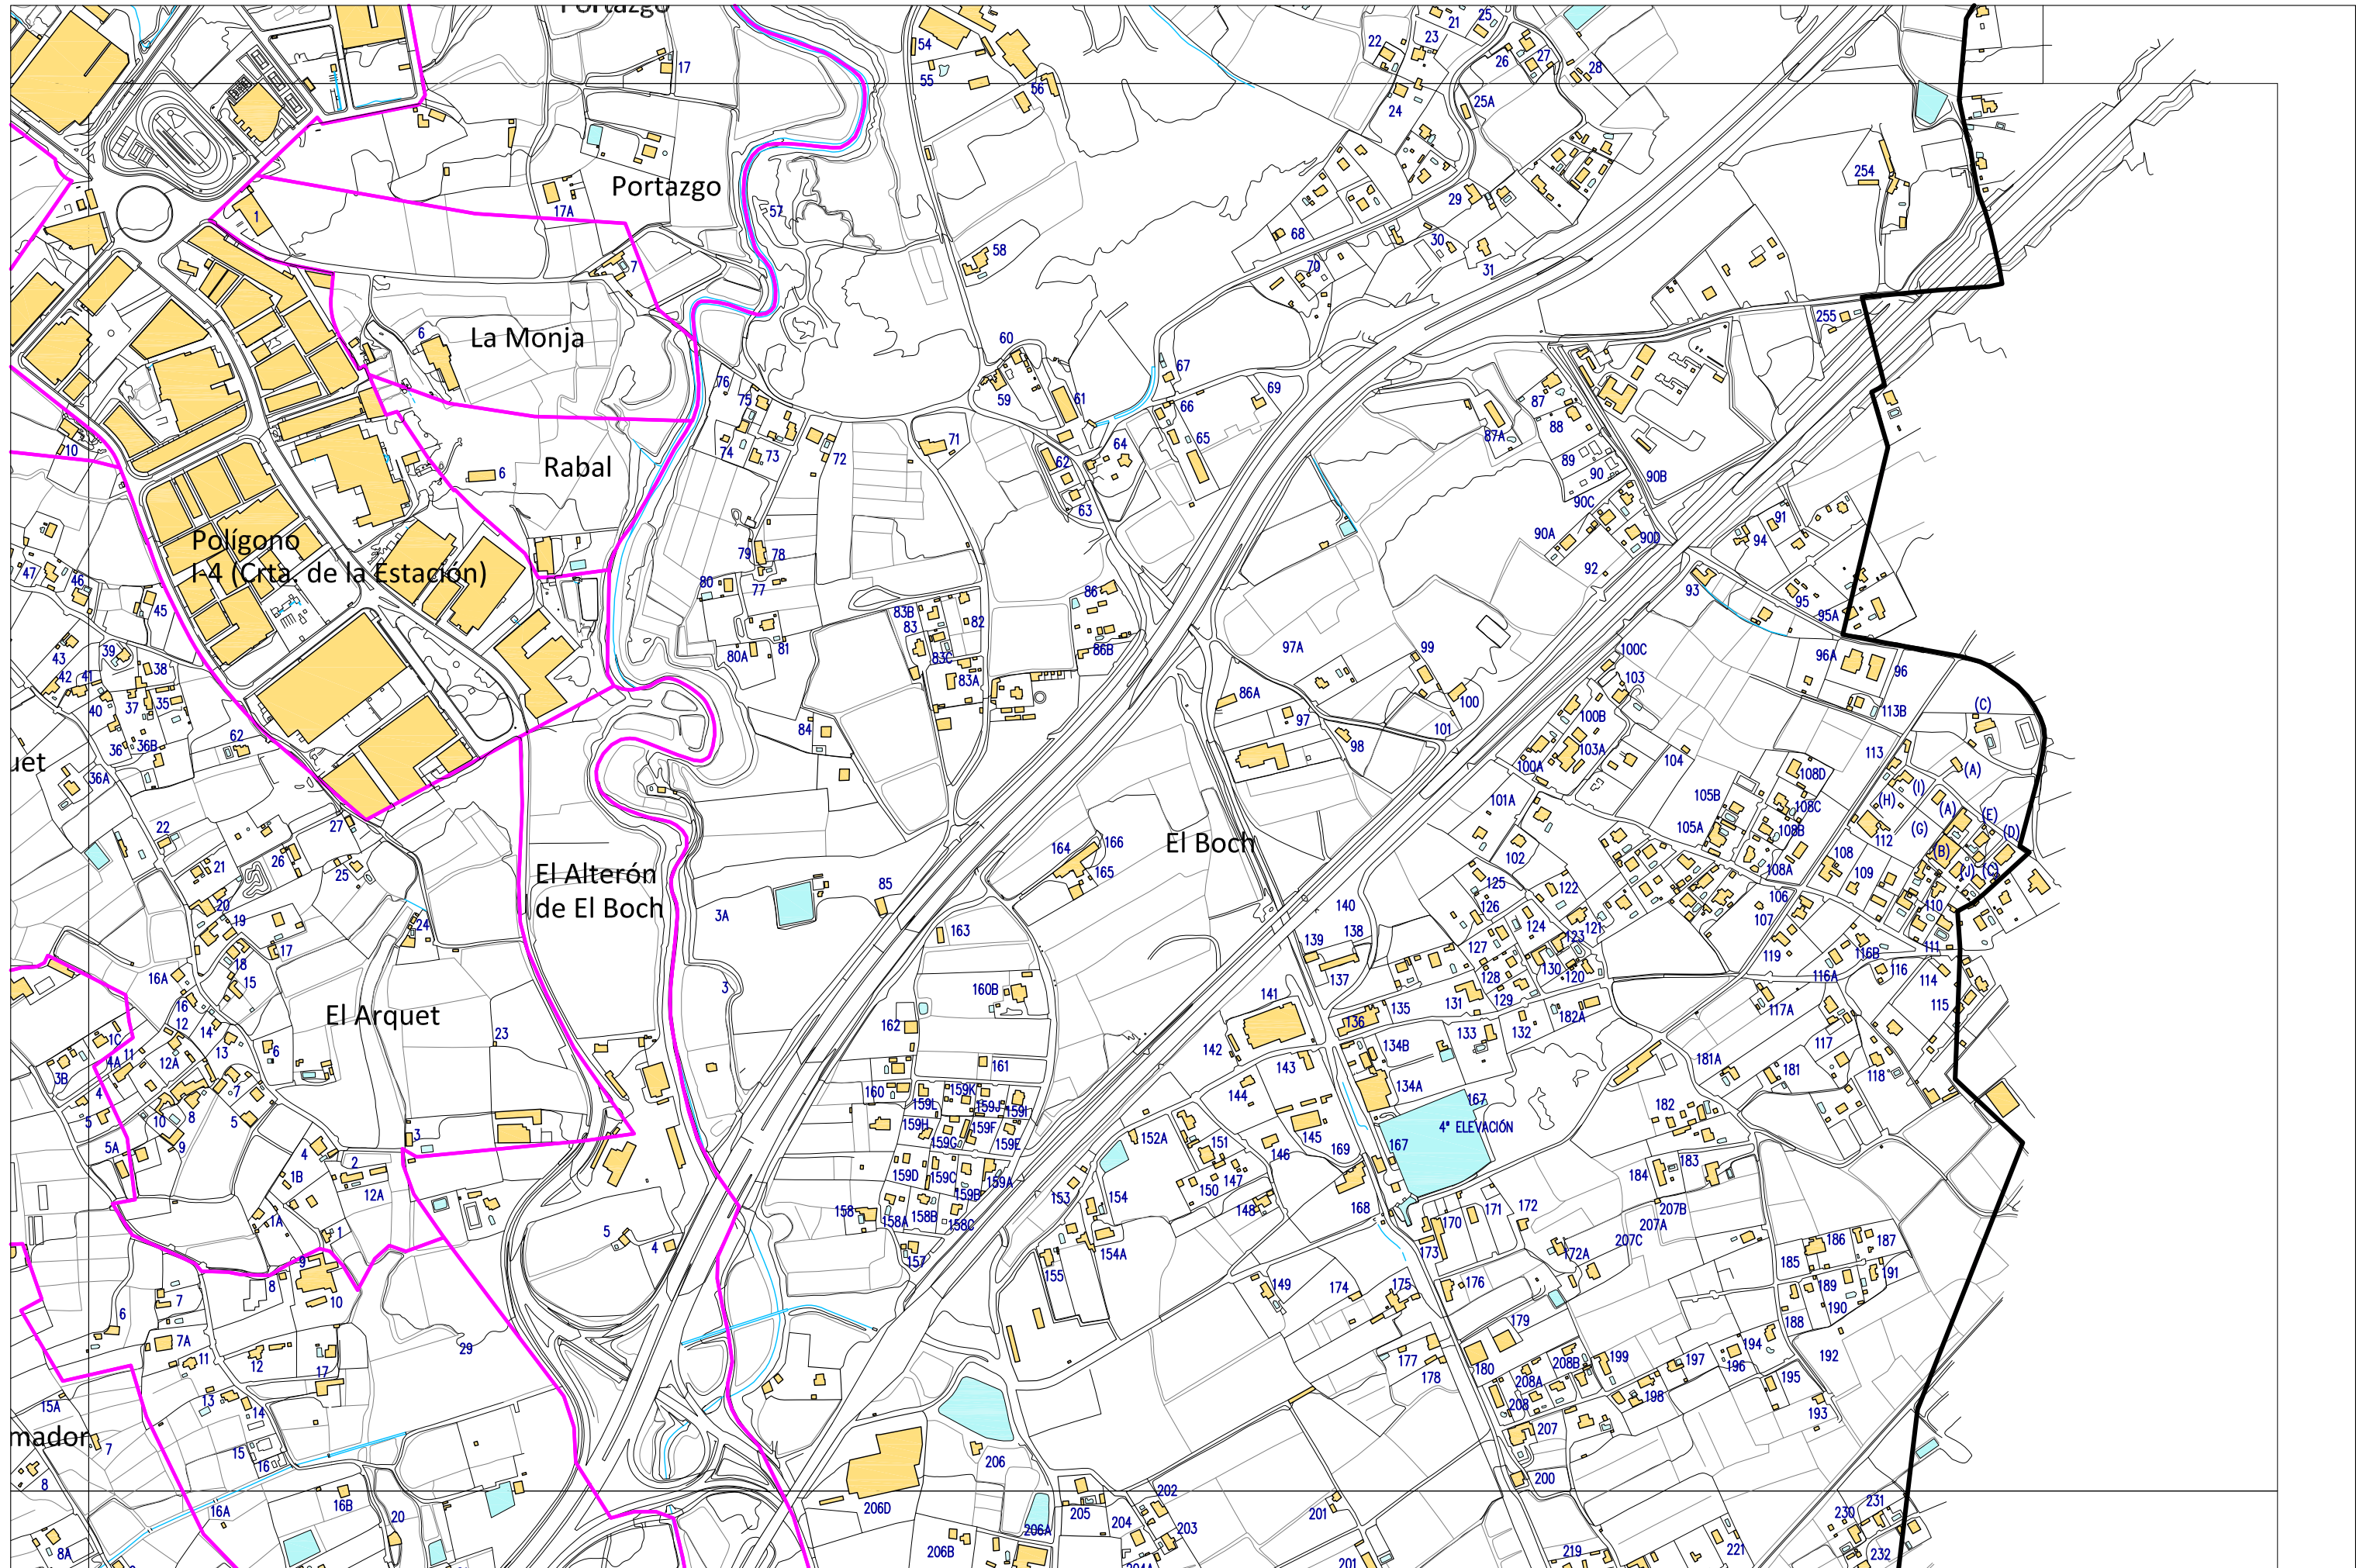

Sierra Cati

San Cayetano

San Cayetano

San Cayetano

La Palaya

AYUNTAMIENTO DE CREVILLEN
CARTOGRAFÍA DEL TÉRMINO MUNICIPAL

Escala 1/7.500

HOJA 9 de 28

AYUNTAMIENTO DE CREVILLENT
CARTOGRAFÍA DEL TÉRMINO MUNICIPAL

Escala 1/7.500

HOJA 10 de 28

AYUNTAMIENTO DE CREVILLEN
CARTOGRAFÍA DEL TÉRMINO MUNICIPAL

Escala 1/7.500

HOJA 13 de 28

AYUNTAMIENTO DE CREVILLEN
CARTOGRAFÍA DEL TÉRMINO MUNICIPAL

Escala 1/7.500

HOJA 14 de 28

AYUNTAMIENTO DE CREVILLENT
CARTOGRAFÍA DEL TÉRMINO MUNICIPAL

Escala 1/7.500

HOJA 15 de 28

Derramador

Cachap

El Saladar

San Felipe Neri

Laguna de El Hondo