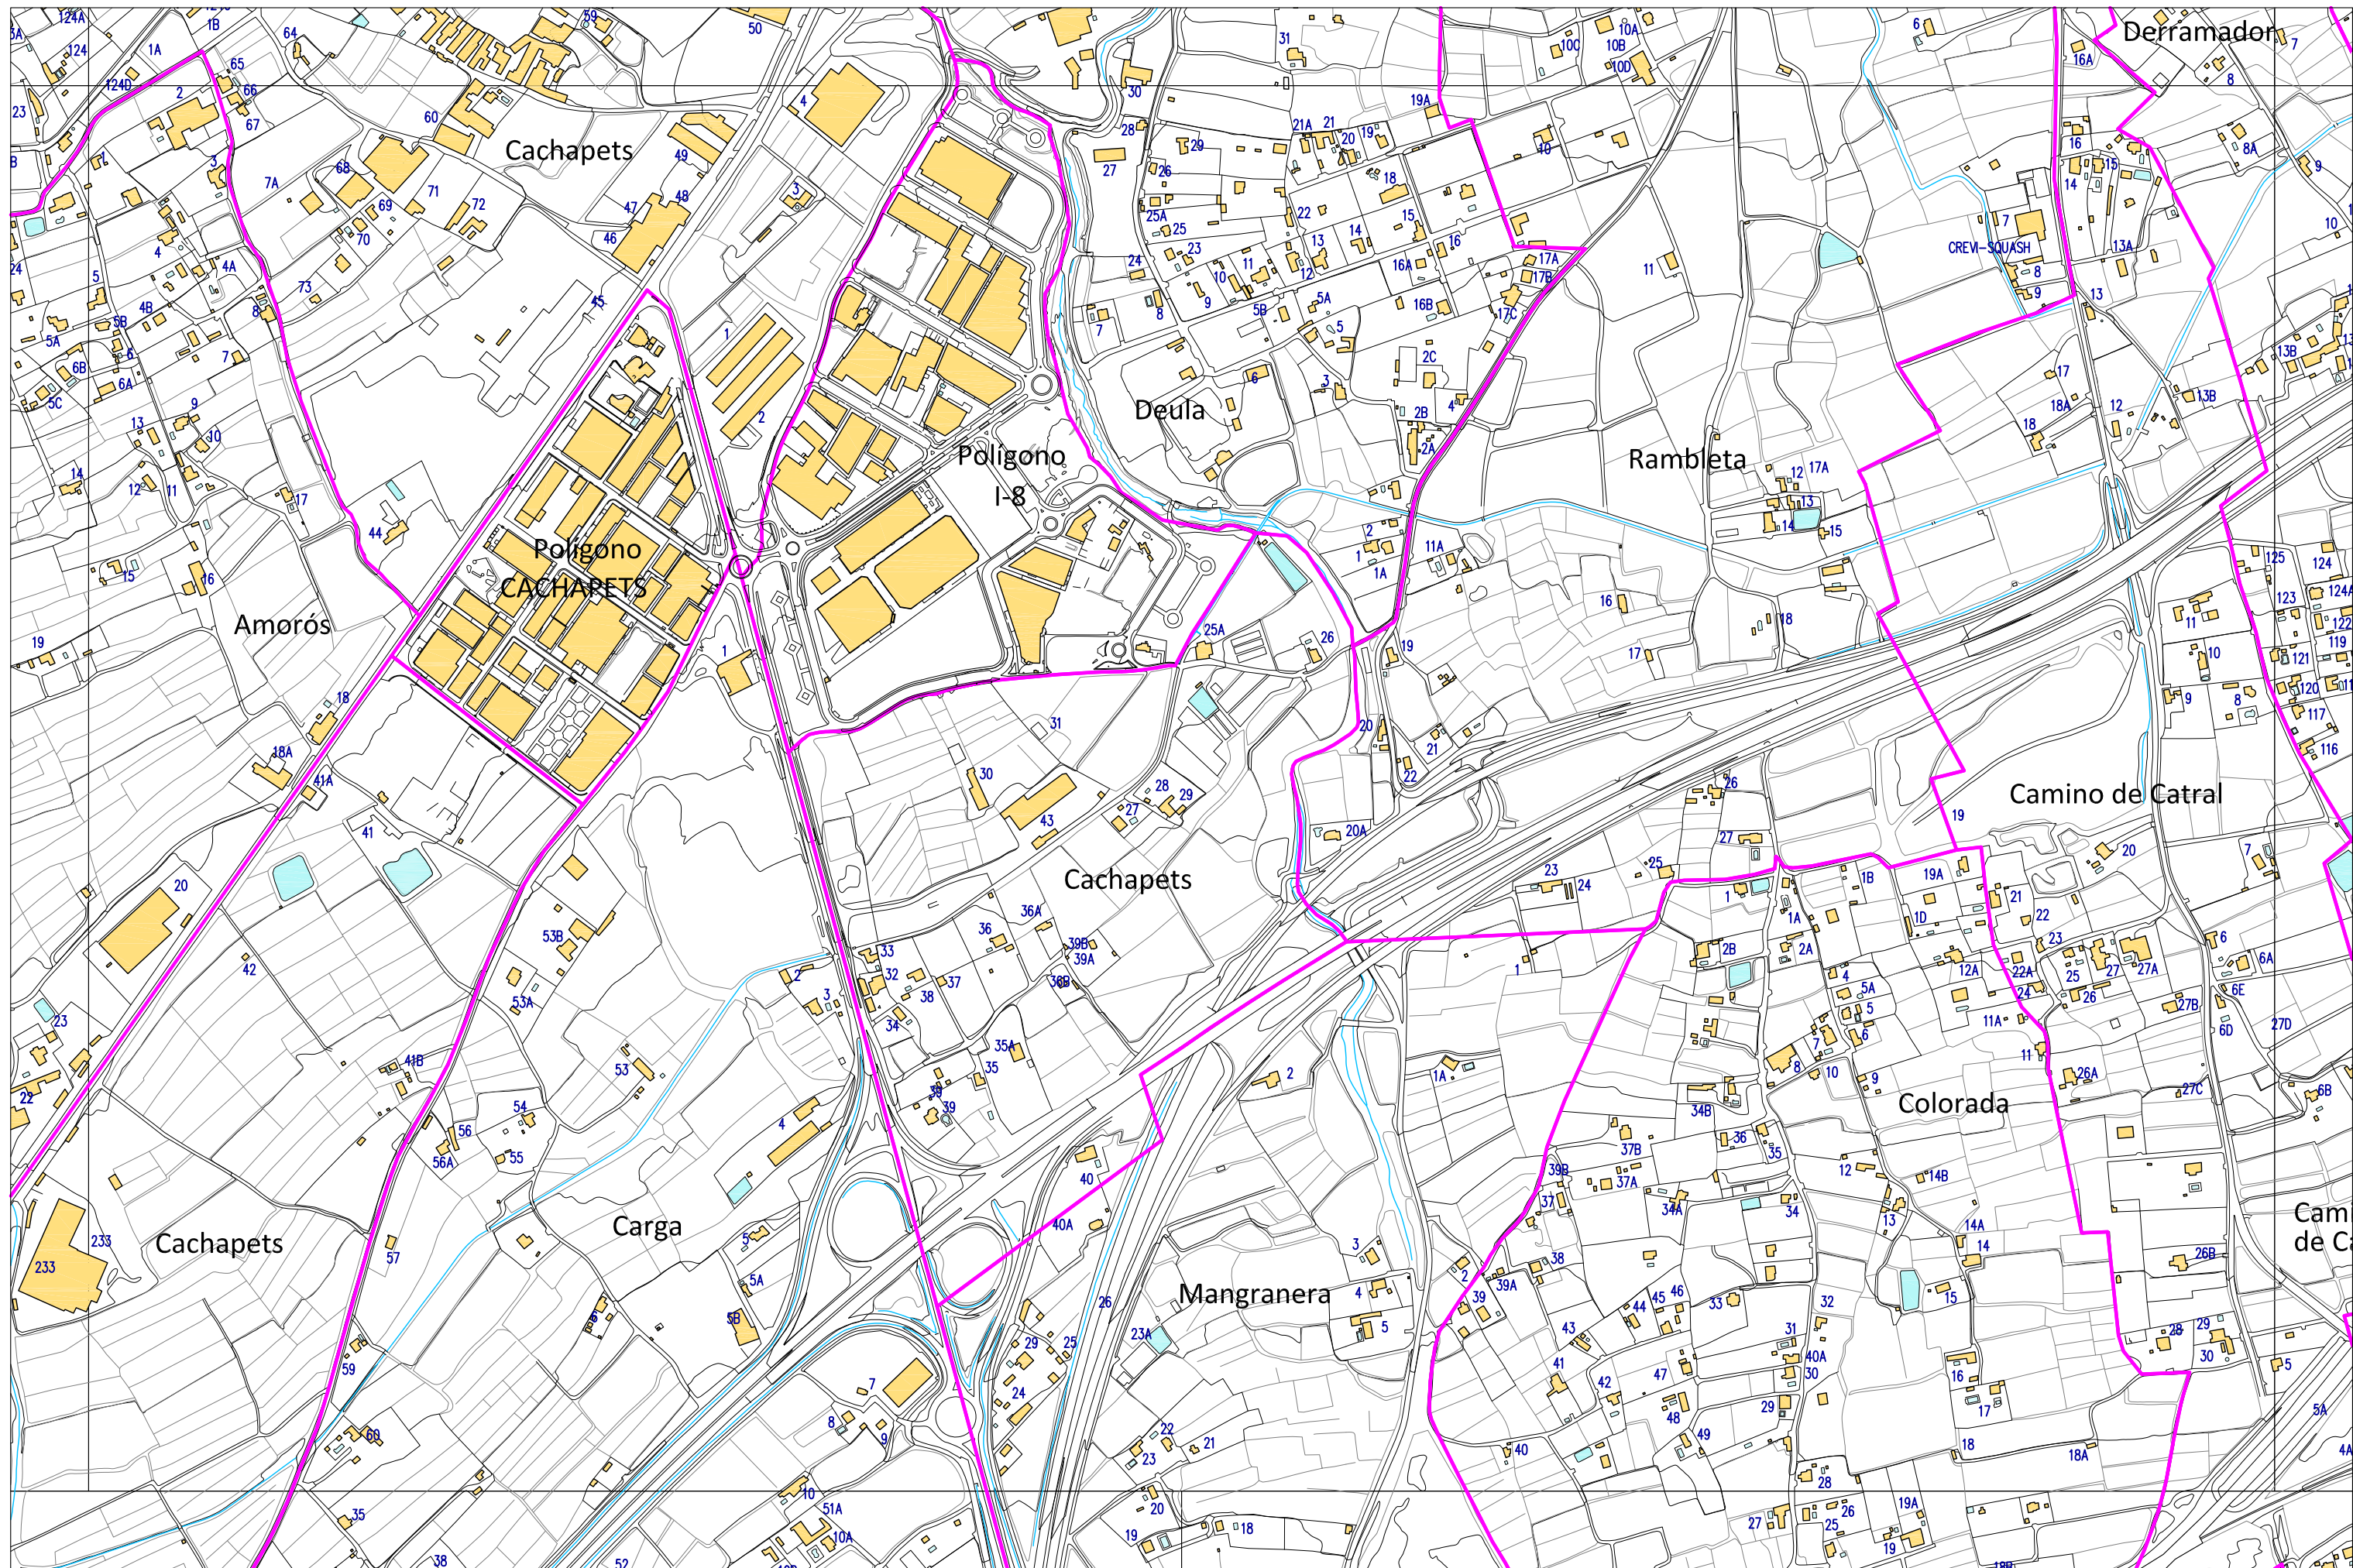

Sierra Cati

San Cayetano

San Cayetano

San Cayetano

La Palaya

AYUNTAMIENTO DE CREVILLEN
CARTOGRAFÍA DEL TÉRMINO MUNICIPAL

Escala 1/7.500

HOJA 9 de 28

AYUNTAMIENTO DE CREVILLENT
CARTOGRAFÍA DEL TÉRMINO MUNICIPAL

Escala 1/7.500

HOJA 10 de 28

AYUNTAMIENTO DE CREVILLEN
CARTOGRAFÍA DEL TÉRMINO MUNICIPAL

Escala 1/7.500

HOJA 13 de 28

AYUNTAMIENTO DE CREVILLEN
CARTOGRAFÍA DEL TÉRMINO MUNICIPAL

Escala 1/7.500

HOJA 14 de 28

AYUNTAMIENTO DE CREVILLENT
CARTOGRAFÍA DEL TÉRMINO MUNICIPAL

Escala 1/7.500

HOJA 15 de 28

Derramador

Cachap

El Saladar

San Felipe Neri

Laguna de El Hondo