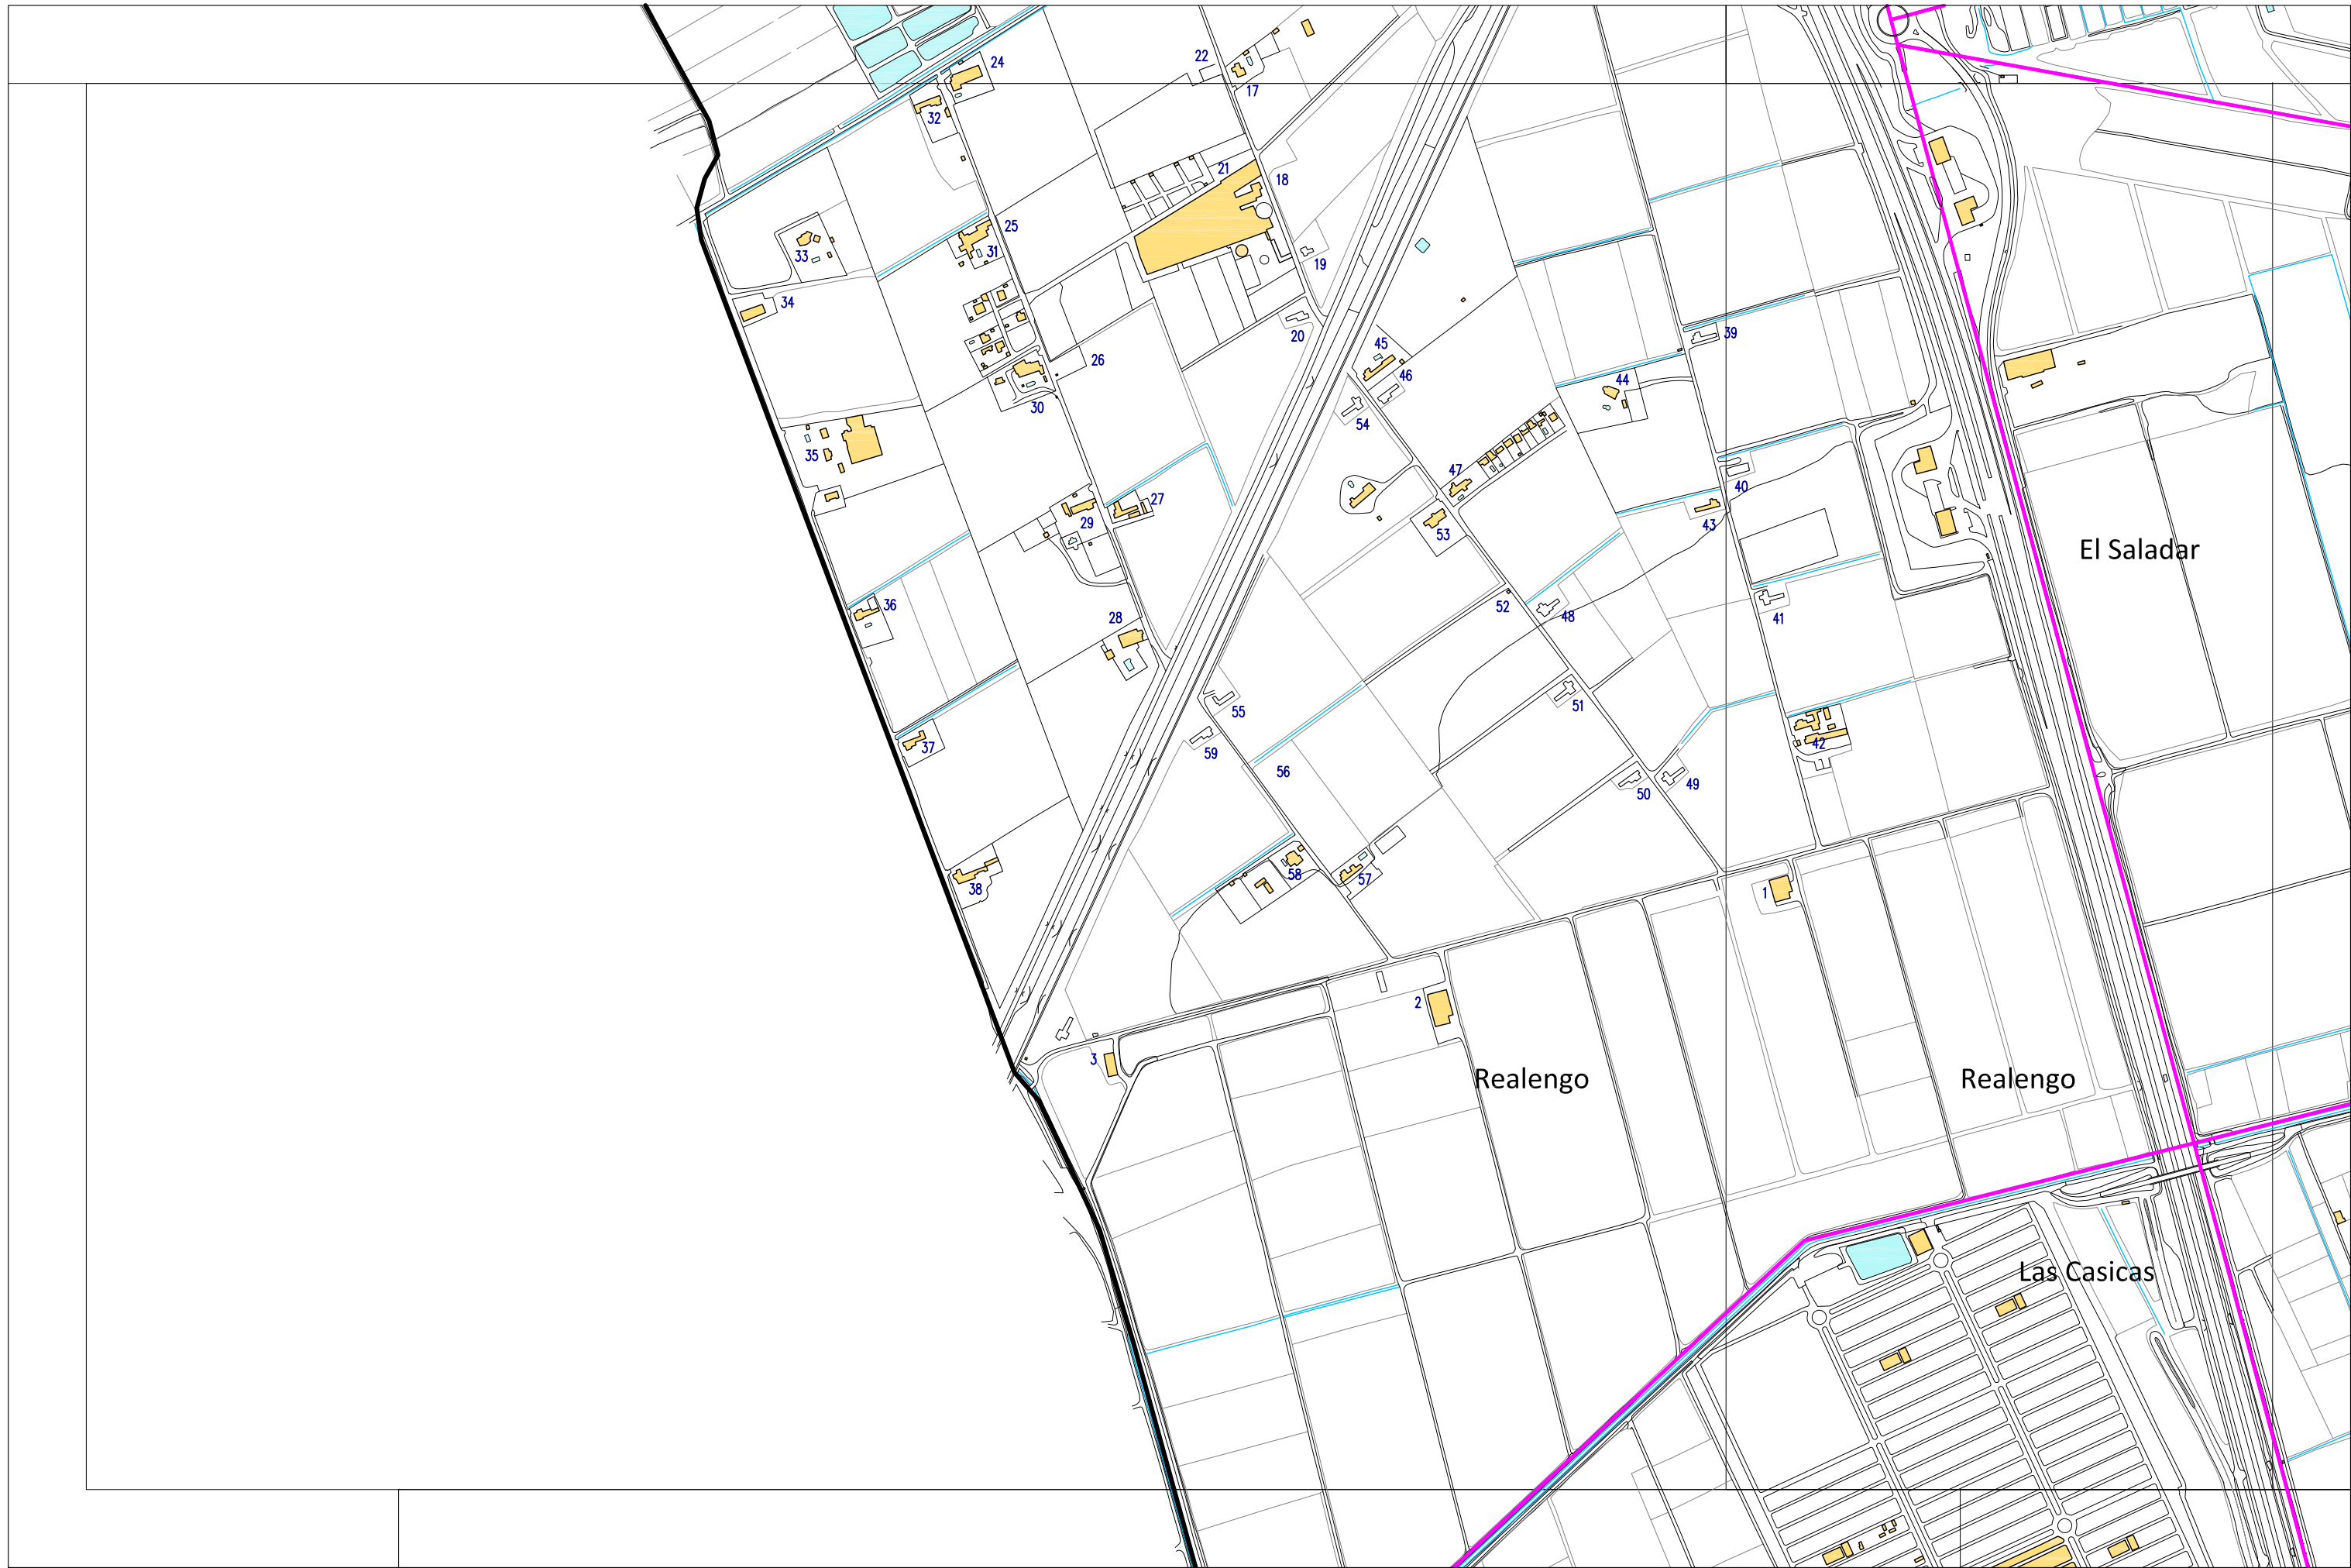

Sierra Cati

San Cayetano

San Cayetano

San Cayetano

La Palaya

AYUNTAMIENTO DE CREVILLEN
CARTOGRAFÍA DEL TÉRMINO MUNICIPAL

Escala 1/7.500

HOJA 9 de 28

AYUNTAMIENTO DE CREVILLENT
CARTOGRAFÍA DEL TÉRMINO MUNICIPAL

Escala 1/7.500

HOJA 10 de 28

AYUNTAMIENTO DE CREVILLEN
CARTOGRAFÍA DEL TÉRMINO MUNICIPAL

Escala 1/7.500

HOJA 13 de 28

AYUNTAMIENTO DE CREVILLEN
CARTOGRAFÍA DEL TÉRMINO MUNICIPAL

Escala 1/7.500

HOJA 14 de 28

AYUNTAMIENTO DE CREVILLENT
CARTOGRAFÍA DEL TÉRMINO MUNICIPAL

Escala 1/7.500

HOJA 15 de 28

Derramador

Cachap

El Saladar