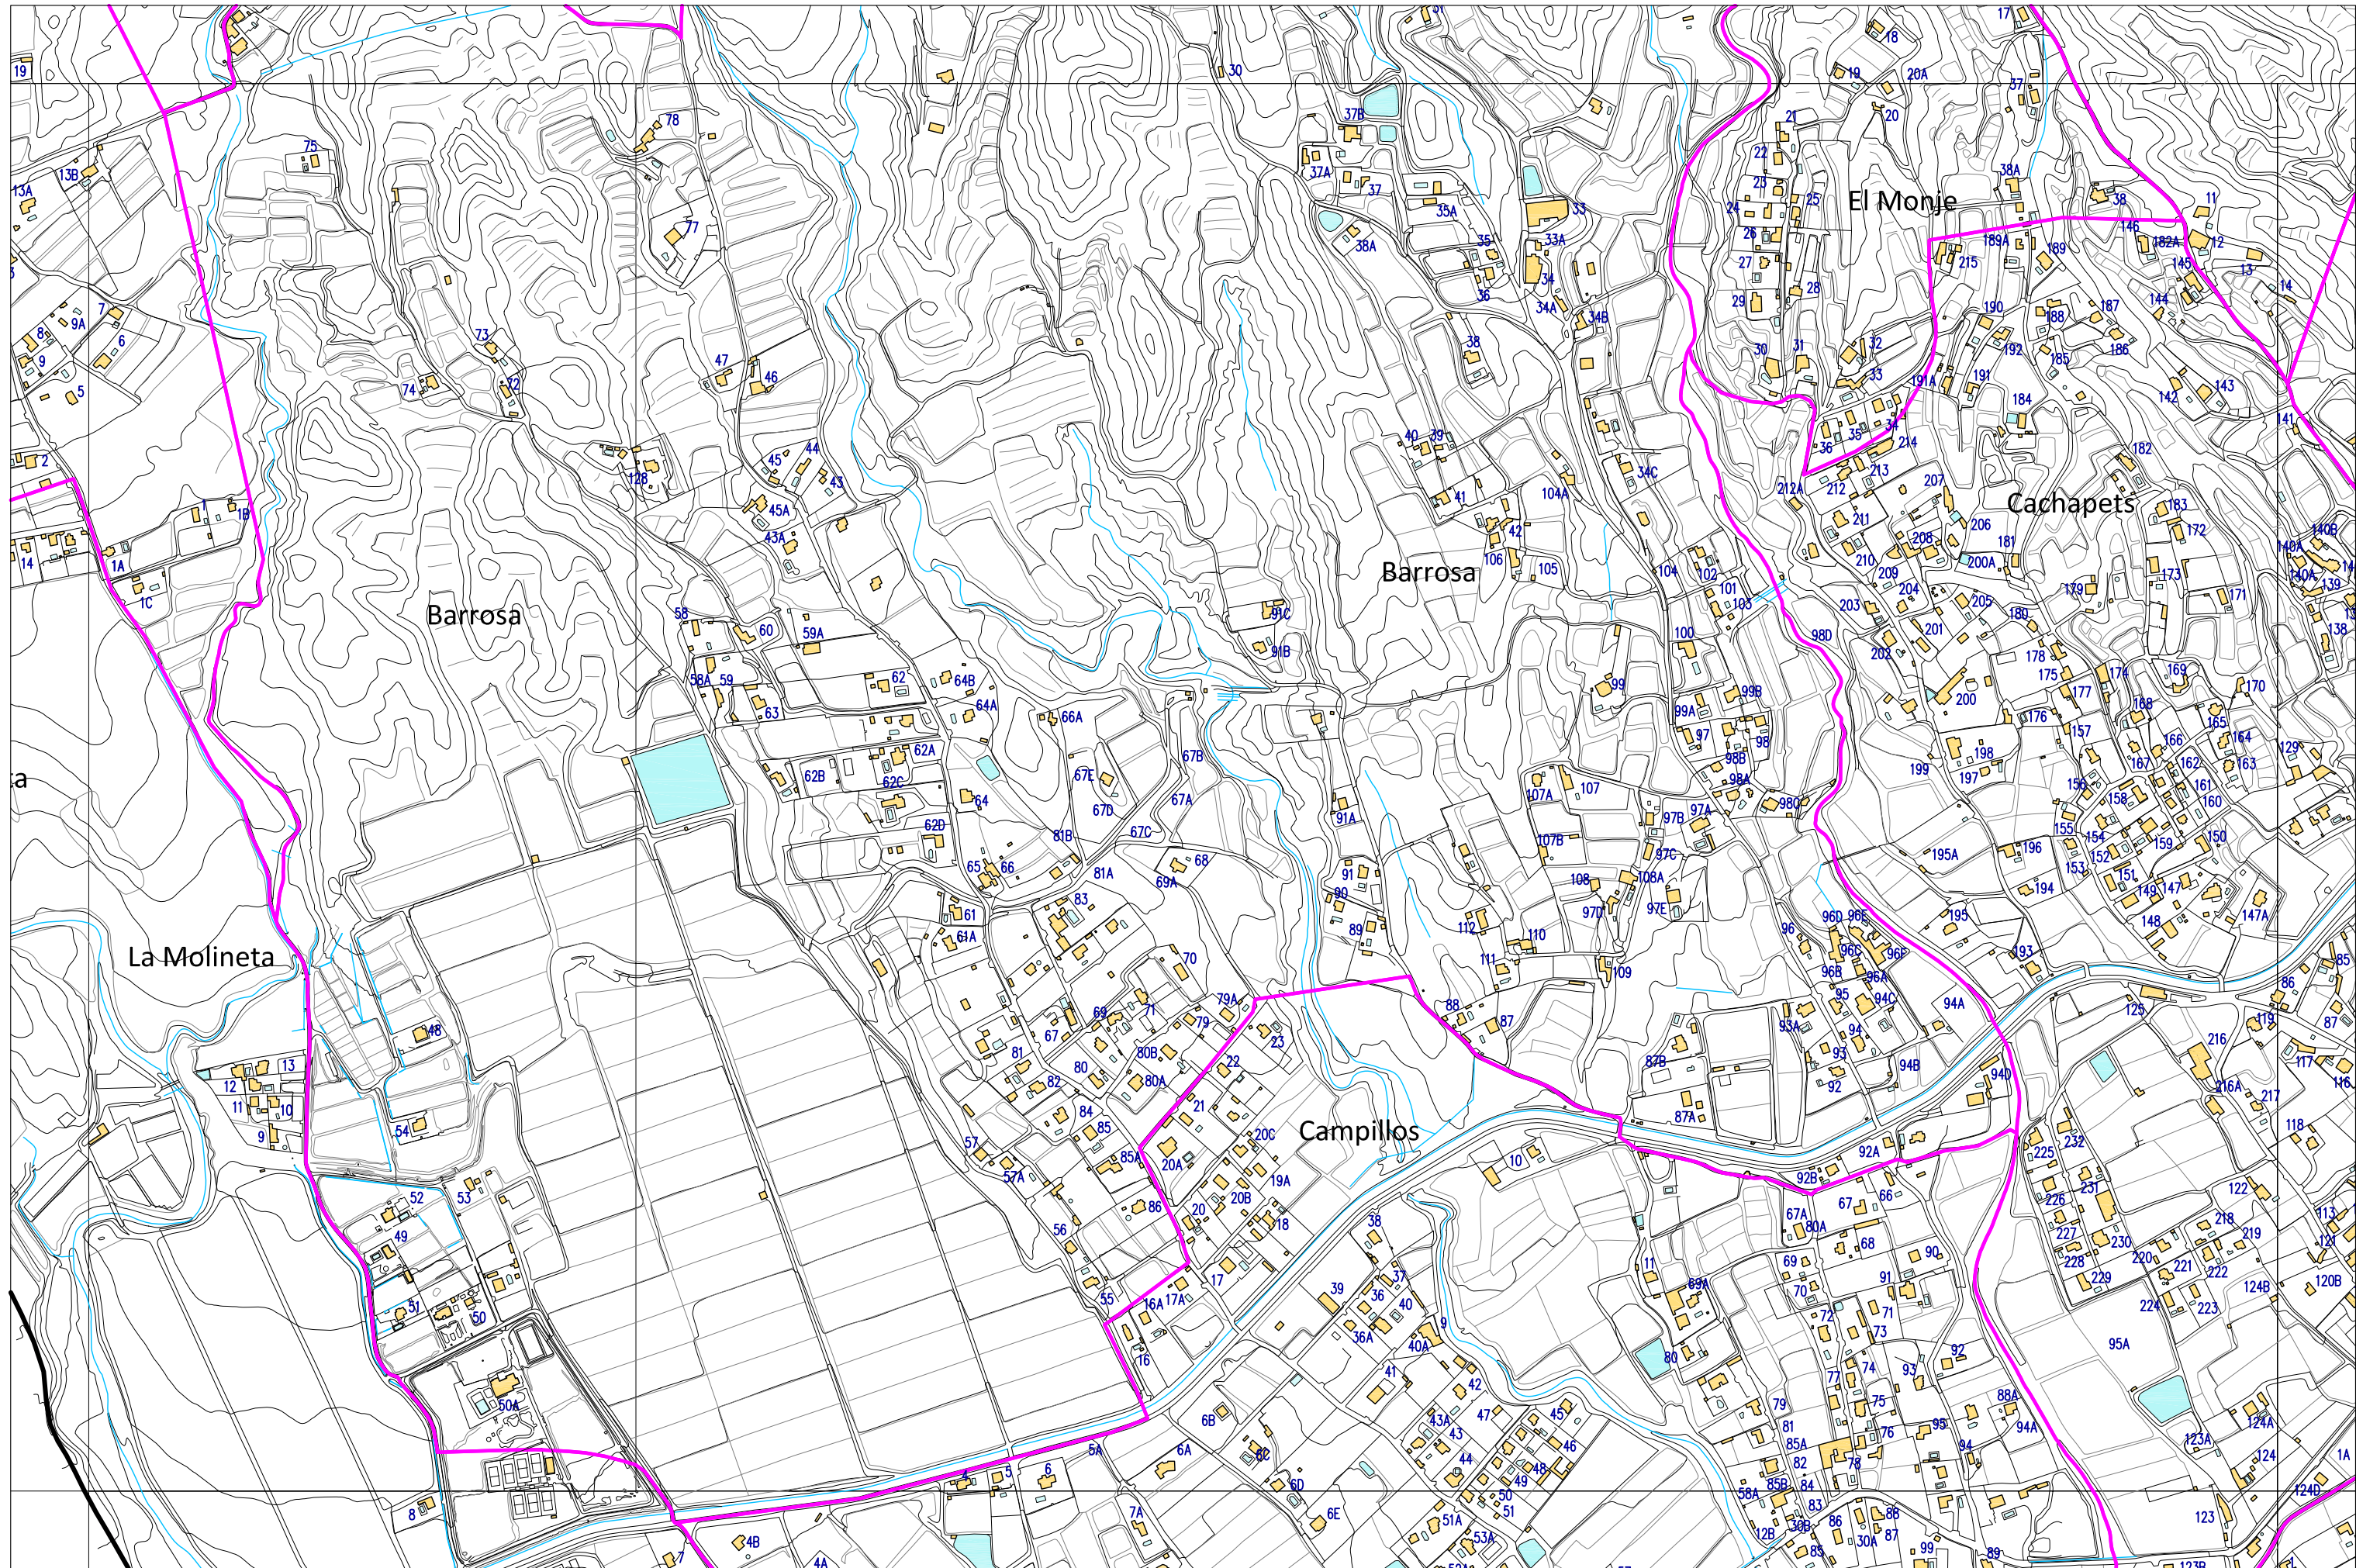

Sierra Cati

San Cayetano

San Cayetano

San Cayetano

La Palaya

AYUNTAMIENTO DE CREVILLEN
CARTOGRAFÍA DEL TÉRMINO MUNICIPAL

Escala 1/7.500

HOJA 9 de 28

AYUNTAMIENTO DE CREVILLENT
CARTOGRAFÍA DEL TÉRMINO MUNICIPAL

Escala 1/7.500

HOJA 10 de 28

AYUNTAMIENTO DE CREVILLEN
CARTOGRAFÍA DEL TÉRMINO MUNICIPAL

Escala 1/7.500

HOJA 13 de 28

AYUNTAMIENTO DE CREVILLEN
CARTOGRAFÍA DEL TÉRMINO MUNICIPAL

Escala 1/7.500

HOJA 14 de 28

AYUNTAMIENTO DE CREVILLENT
CARTOGRAFÍA DEL TÉRMINO MUNICIPAL

Escala 1/7.500

HOJA 15 de 28

Derramador

Cachap

El Saladar

San Felipe Neri

Laguna de El Hondo