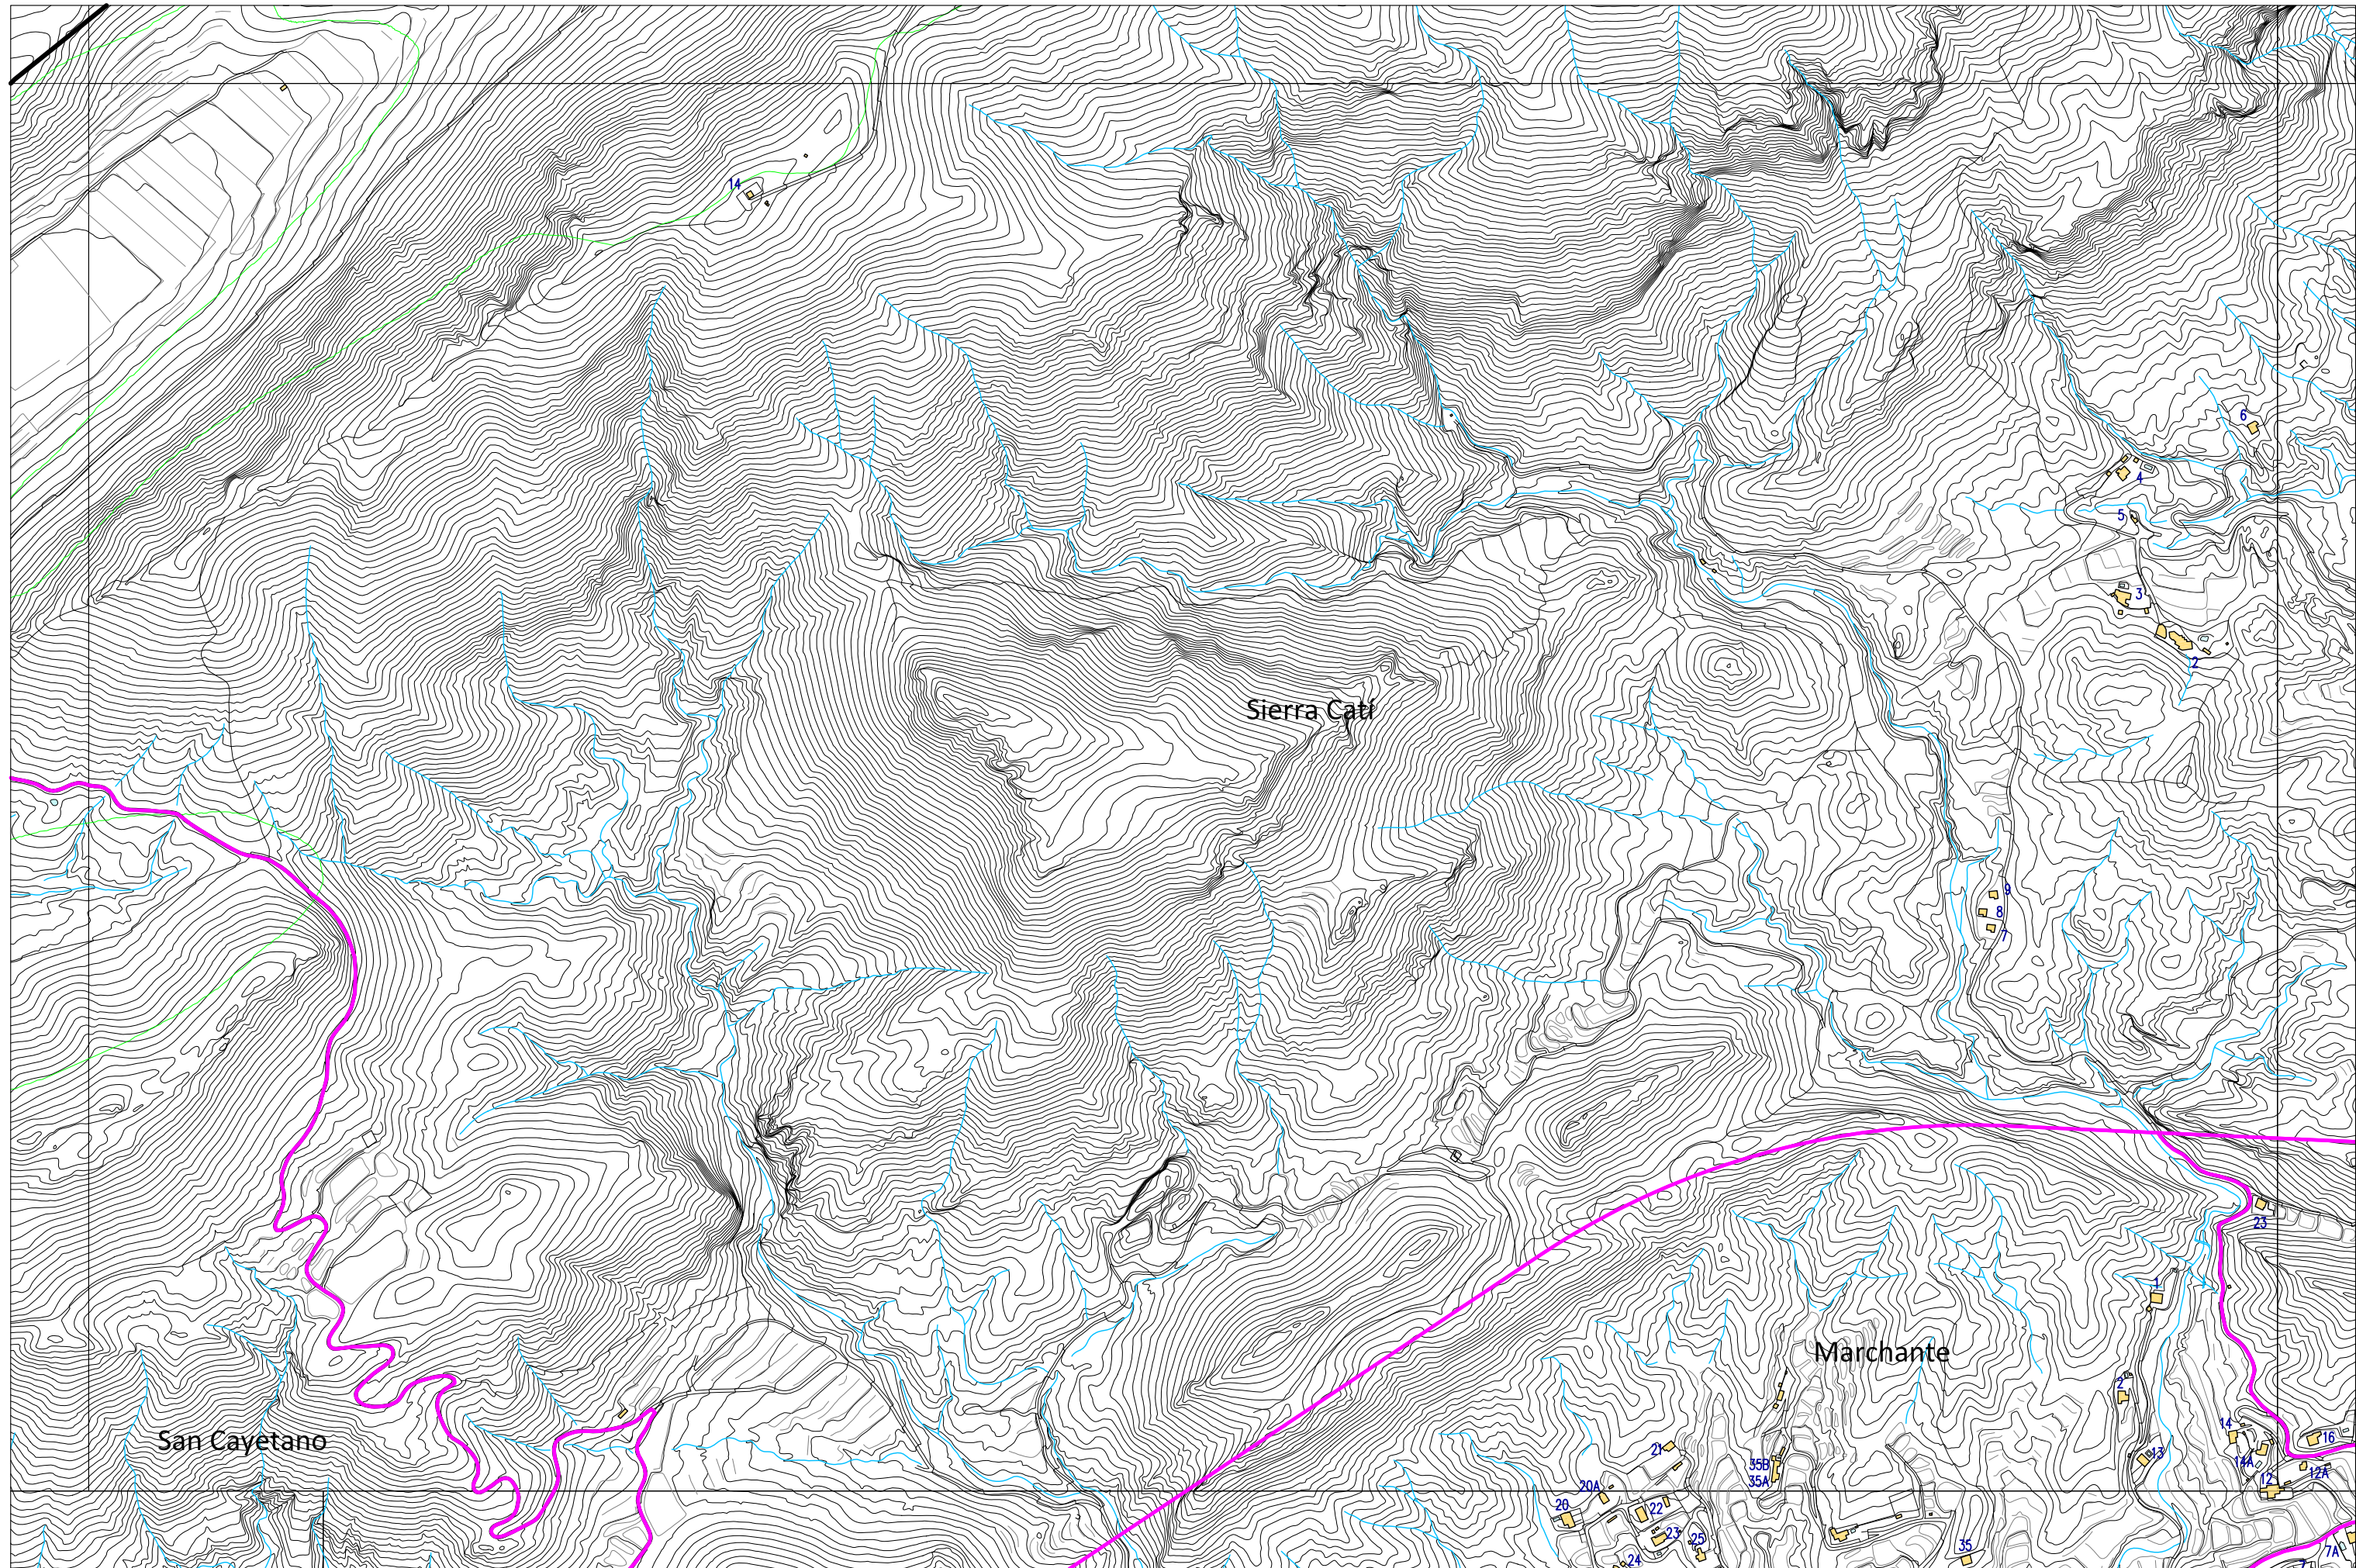

Sierra Cati

San Cayetano

San Cayetano

San Cayetano

La Palaya

AYUNTAMIENTO DE CREVILLEN
CARTOGRAFÍA DEL TÉRMINO MUNICIPAL

Escala 1/7.500

HOJA 9 de 28

AYUNTAMIENTO DE CREVILLENT
CARTOGRAFÍA DEL TÉRMINO MUNICIPAL

Escala 1/7.500

HOJA 10 de 28

AYUNTAMIENTO DE CREVILLEN
CARTOGRAFÍA DEL TÉRMINO MUNICIPAL

Escala 1/7.500

HOJA 13 de 28

AYUNTAMIENTO DE CREVILLEN
CARTOGRAFÍA DEL TÉRMINO MUNICIPAL

Escala 1/7.500

HOJA 14 de 28

AYUNTAMIENTO DE CREVILLENT
CARTOGRAFÍA DEL TÉRMINO MUNICIPAL

Escala 1/7.500

HOJA 15 de 28

Derramador

Cachap

El Saladar

San Felipe Neri

Laguna de El Hondo