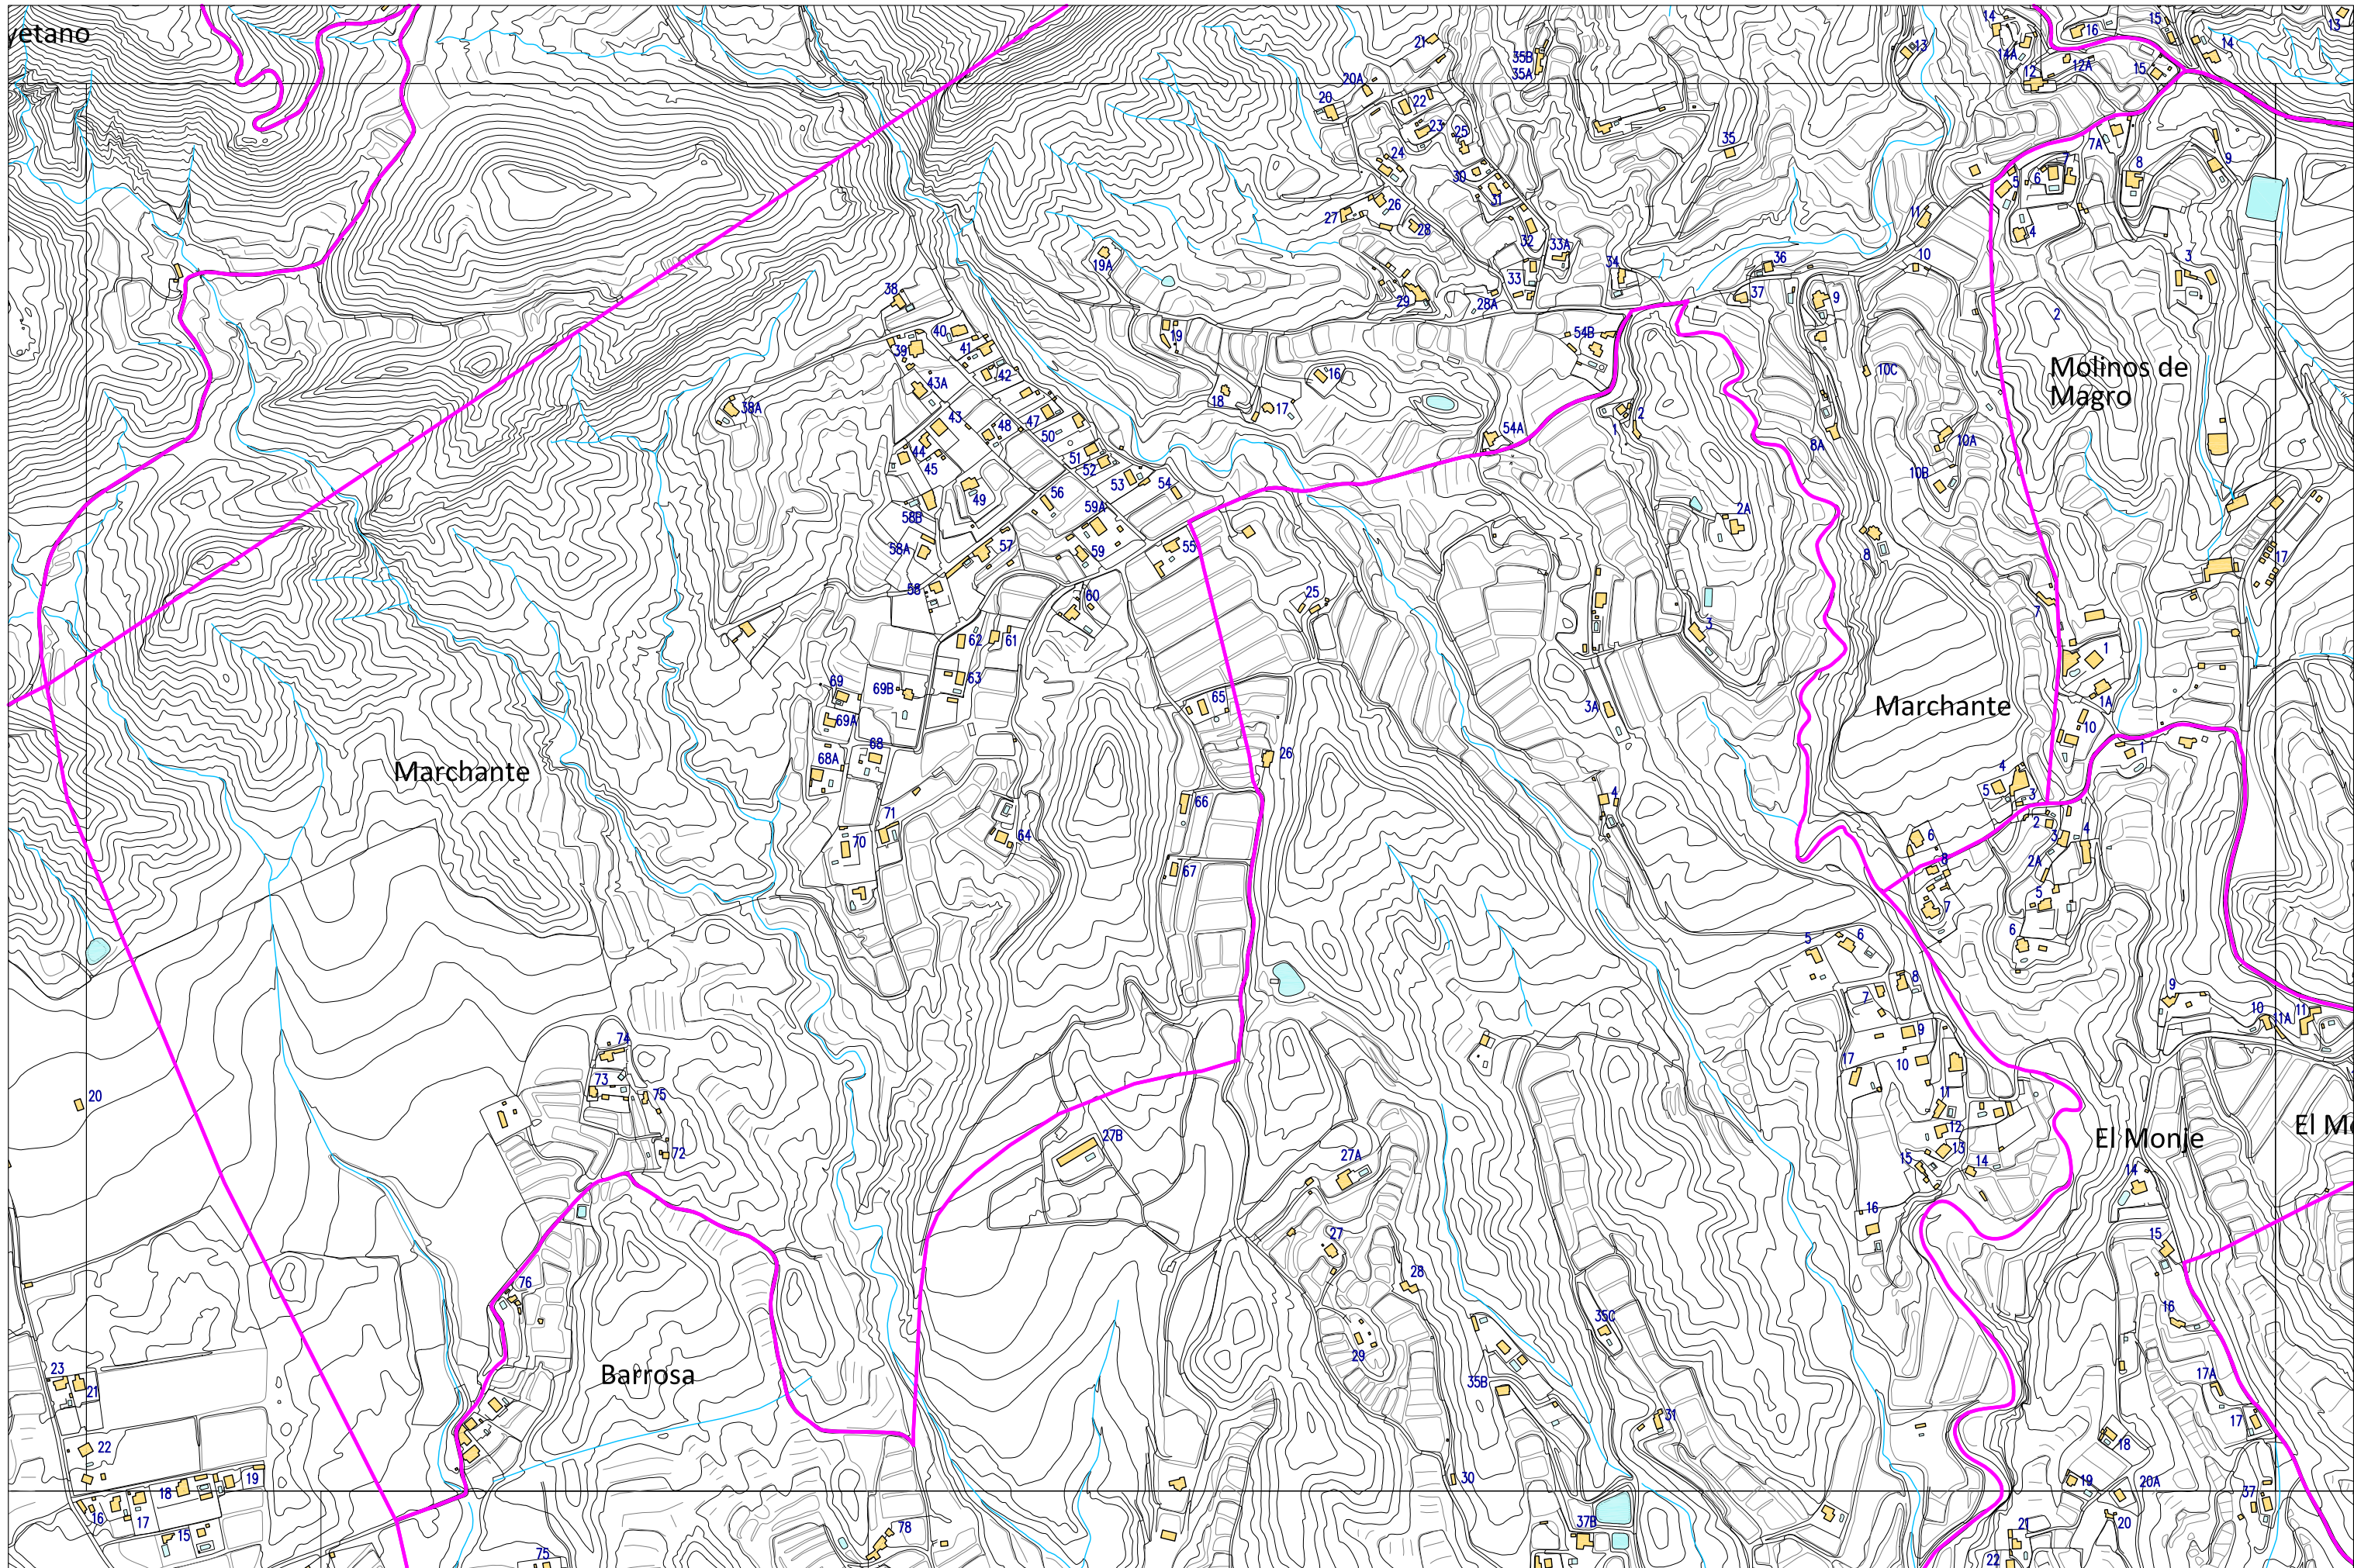

Sierra Cati

San Cayetano

San Cayetano

San Cayetano

La Palaya

AYUNTAMIENTO DE CREVILLEN
CARTOGRAFÍA DEL TÉRMINO MUNICIPAL

Escala 1/7.500

HOJA 9 de 28

AYUNTAMIENTO DE CREVILLENT
CARTOGRAFÍA DEL TÉRMINO MUNICIPAL

Escala 1/7.500

HOJA 10 de 28

AYUNTAMIENTO DE CREVILLEN
CARTOGRAFÍA DEL TÉRMINO MUNICIPAL

Escala 1/7.500

HOJA 13 de 28

AYUNTAMIENTO DE CREVILLEN
CARTOGRAFÍA DEL TÉRMINO MUNICIPAL

Escala 1/7.500

HOJA 14 de 28

AYUNTAMIENTO DE CREVILLENT
CARTOGRAFÍA DEL TÉRMINO MUNICIPAL

Escala 1/7.500

HOJA 15 de 28

Derramador

Cachap

El Saladar

San Felipe Neri

Laguna de El Hondo