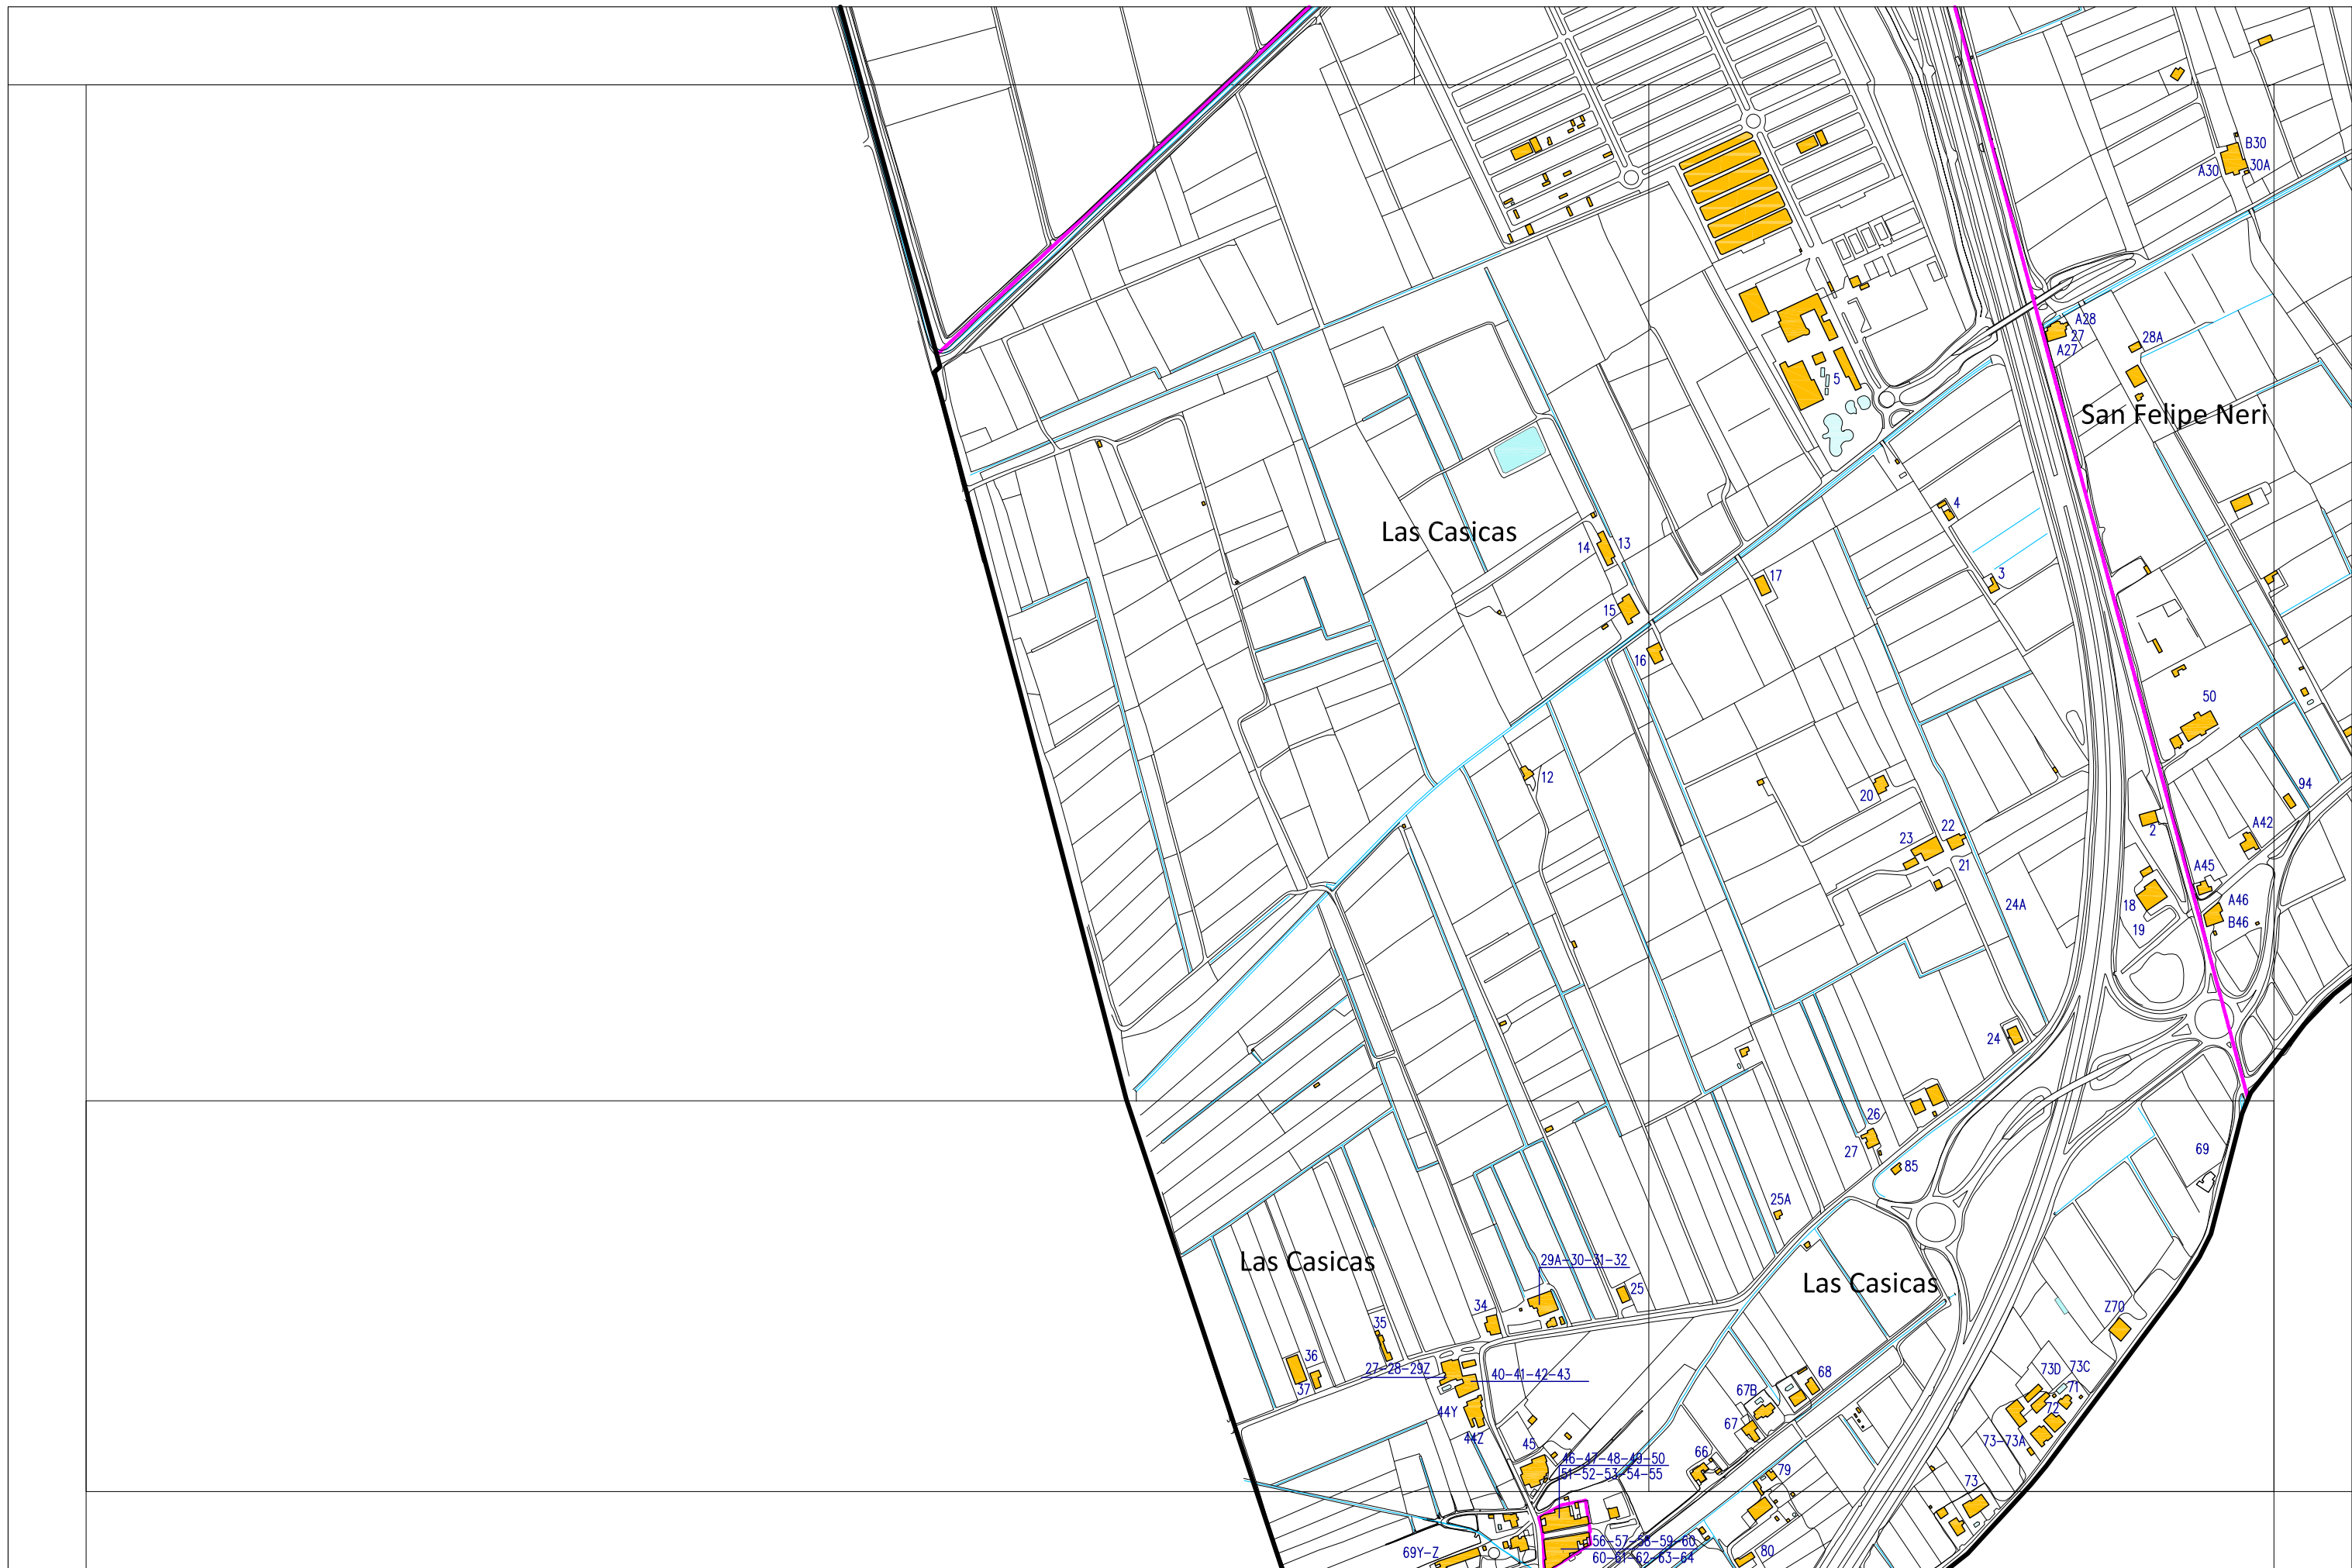

Sierra Cati

San Cayetano

San Cayetano

San Cayetano

La Palaya

AYUNTAMIENTO DE CREVILLEN
CARTOGRAFÍA DEL TÉRMINO MUNICIPAL

Escala 1/7.500

HOJA 9 de 28

AYUNTAMIENTO DE CREVILLENT
CARTOGRAFÍA DEL TÉRMINO MUNICIPAL

Escala 1/7.500

HOJA 10 de 28

AYUNTAMIENTO DE CREVILLEN
CARTOGRAFÍA DEL TÉRMINO MUNICIPAL

Escala 1/7.500

HOJA 13 de 28

AYUNTAMIENTO DE CREVILLEN
CARTOGRAFÍA DEL TÉRMINO MUNICIPAL

Escala 1/7.500

HOJA 14 de 28

AYUNTAMIENTO DE CREVILLENT
CARTOGRAFÍA DEL TÉRMINO MUNICIPAL

Escala 1/7.500

HOJA 15 de 28

Derramador

Cachap

El Saladar

San Felipe Neri

Laguna de El Hondo