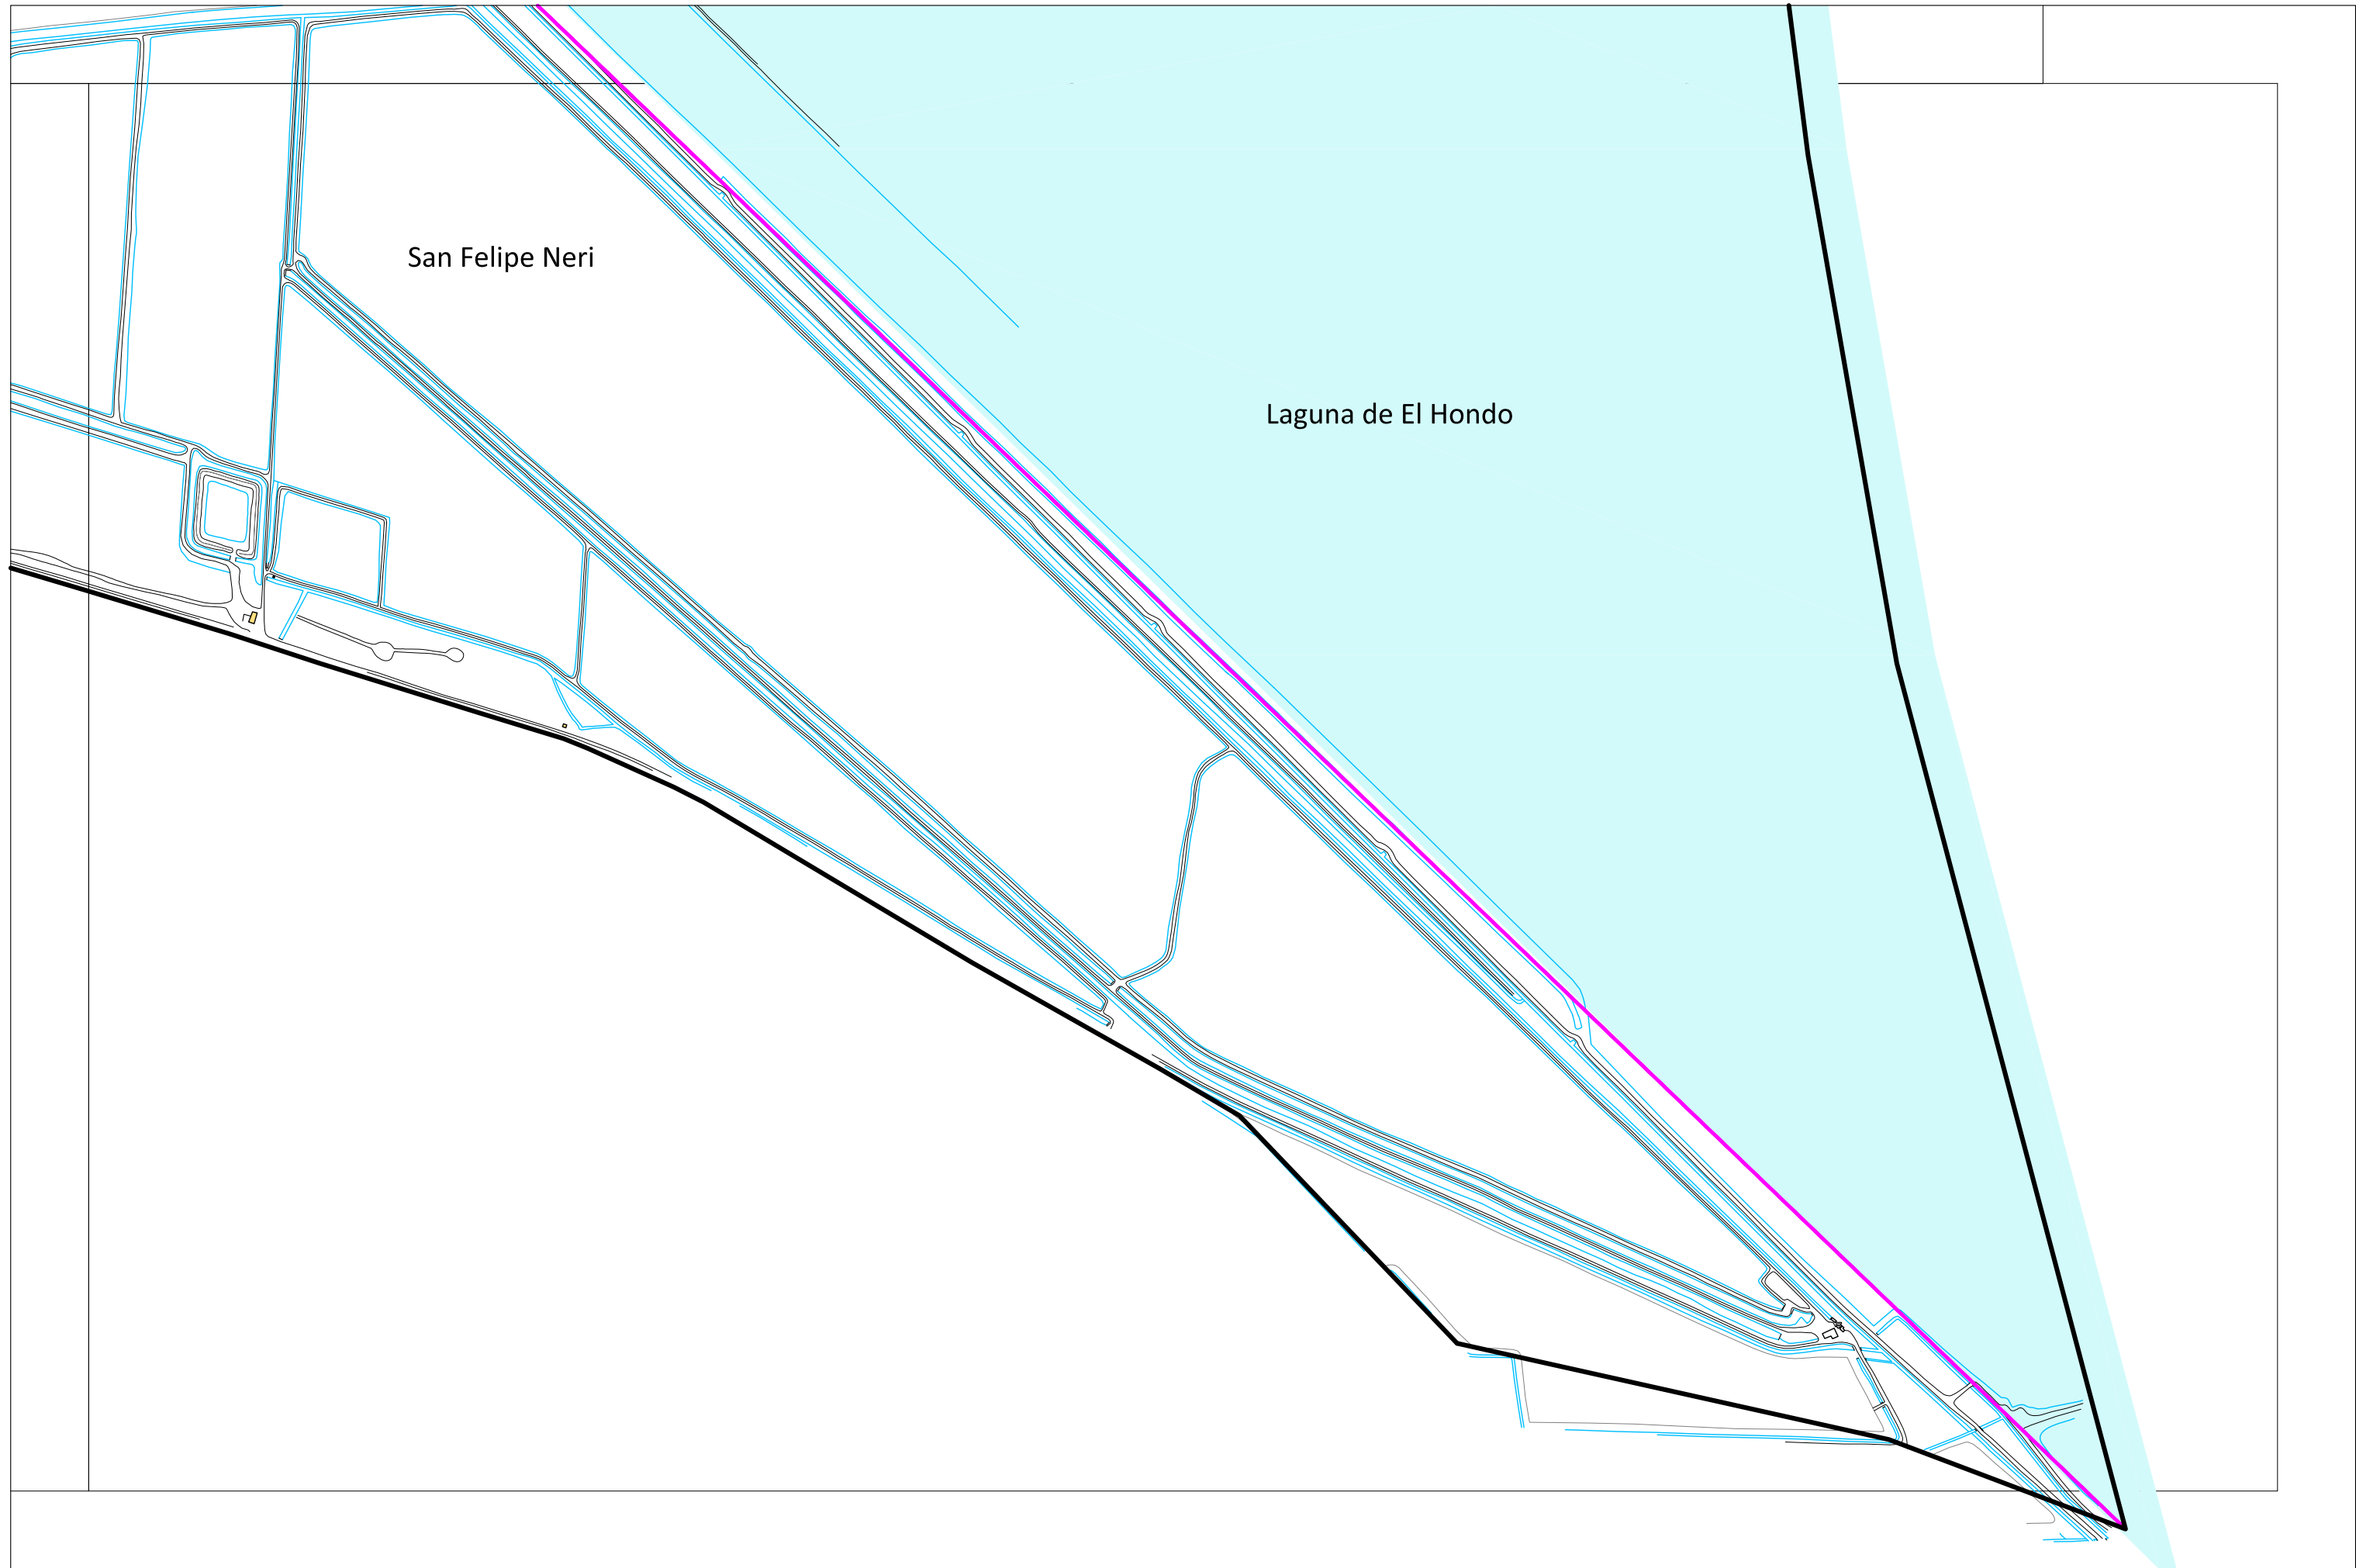

Sierra Cati

San Cayetano

San Cayetano

San Cayetano

La Palaya

AYUNTAMIENTO DE CREVILLEN
CARTOGRAFÍA DEL TÉRMINO MUNICIPAL

Escala 1/7.500

HOJA 9 de 28

Escala 1/7.500

HOJA 14 de 28

AYUNTAMIENTO DE CREVILLENT
CARTOGRAFÍA DEL TÉRMINO MUNICIPAL

Escala 1/7.500

HOJA 15 de 28

Derramador

Cachap

El Saladar

San Felipe Neri

Laguna de El Hondo