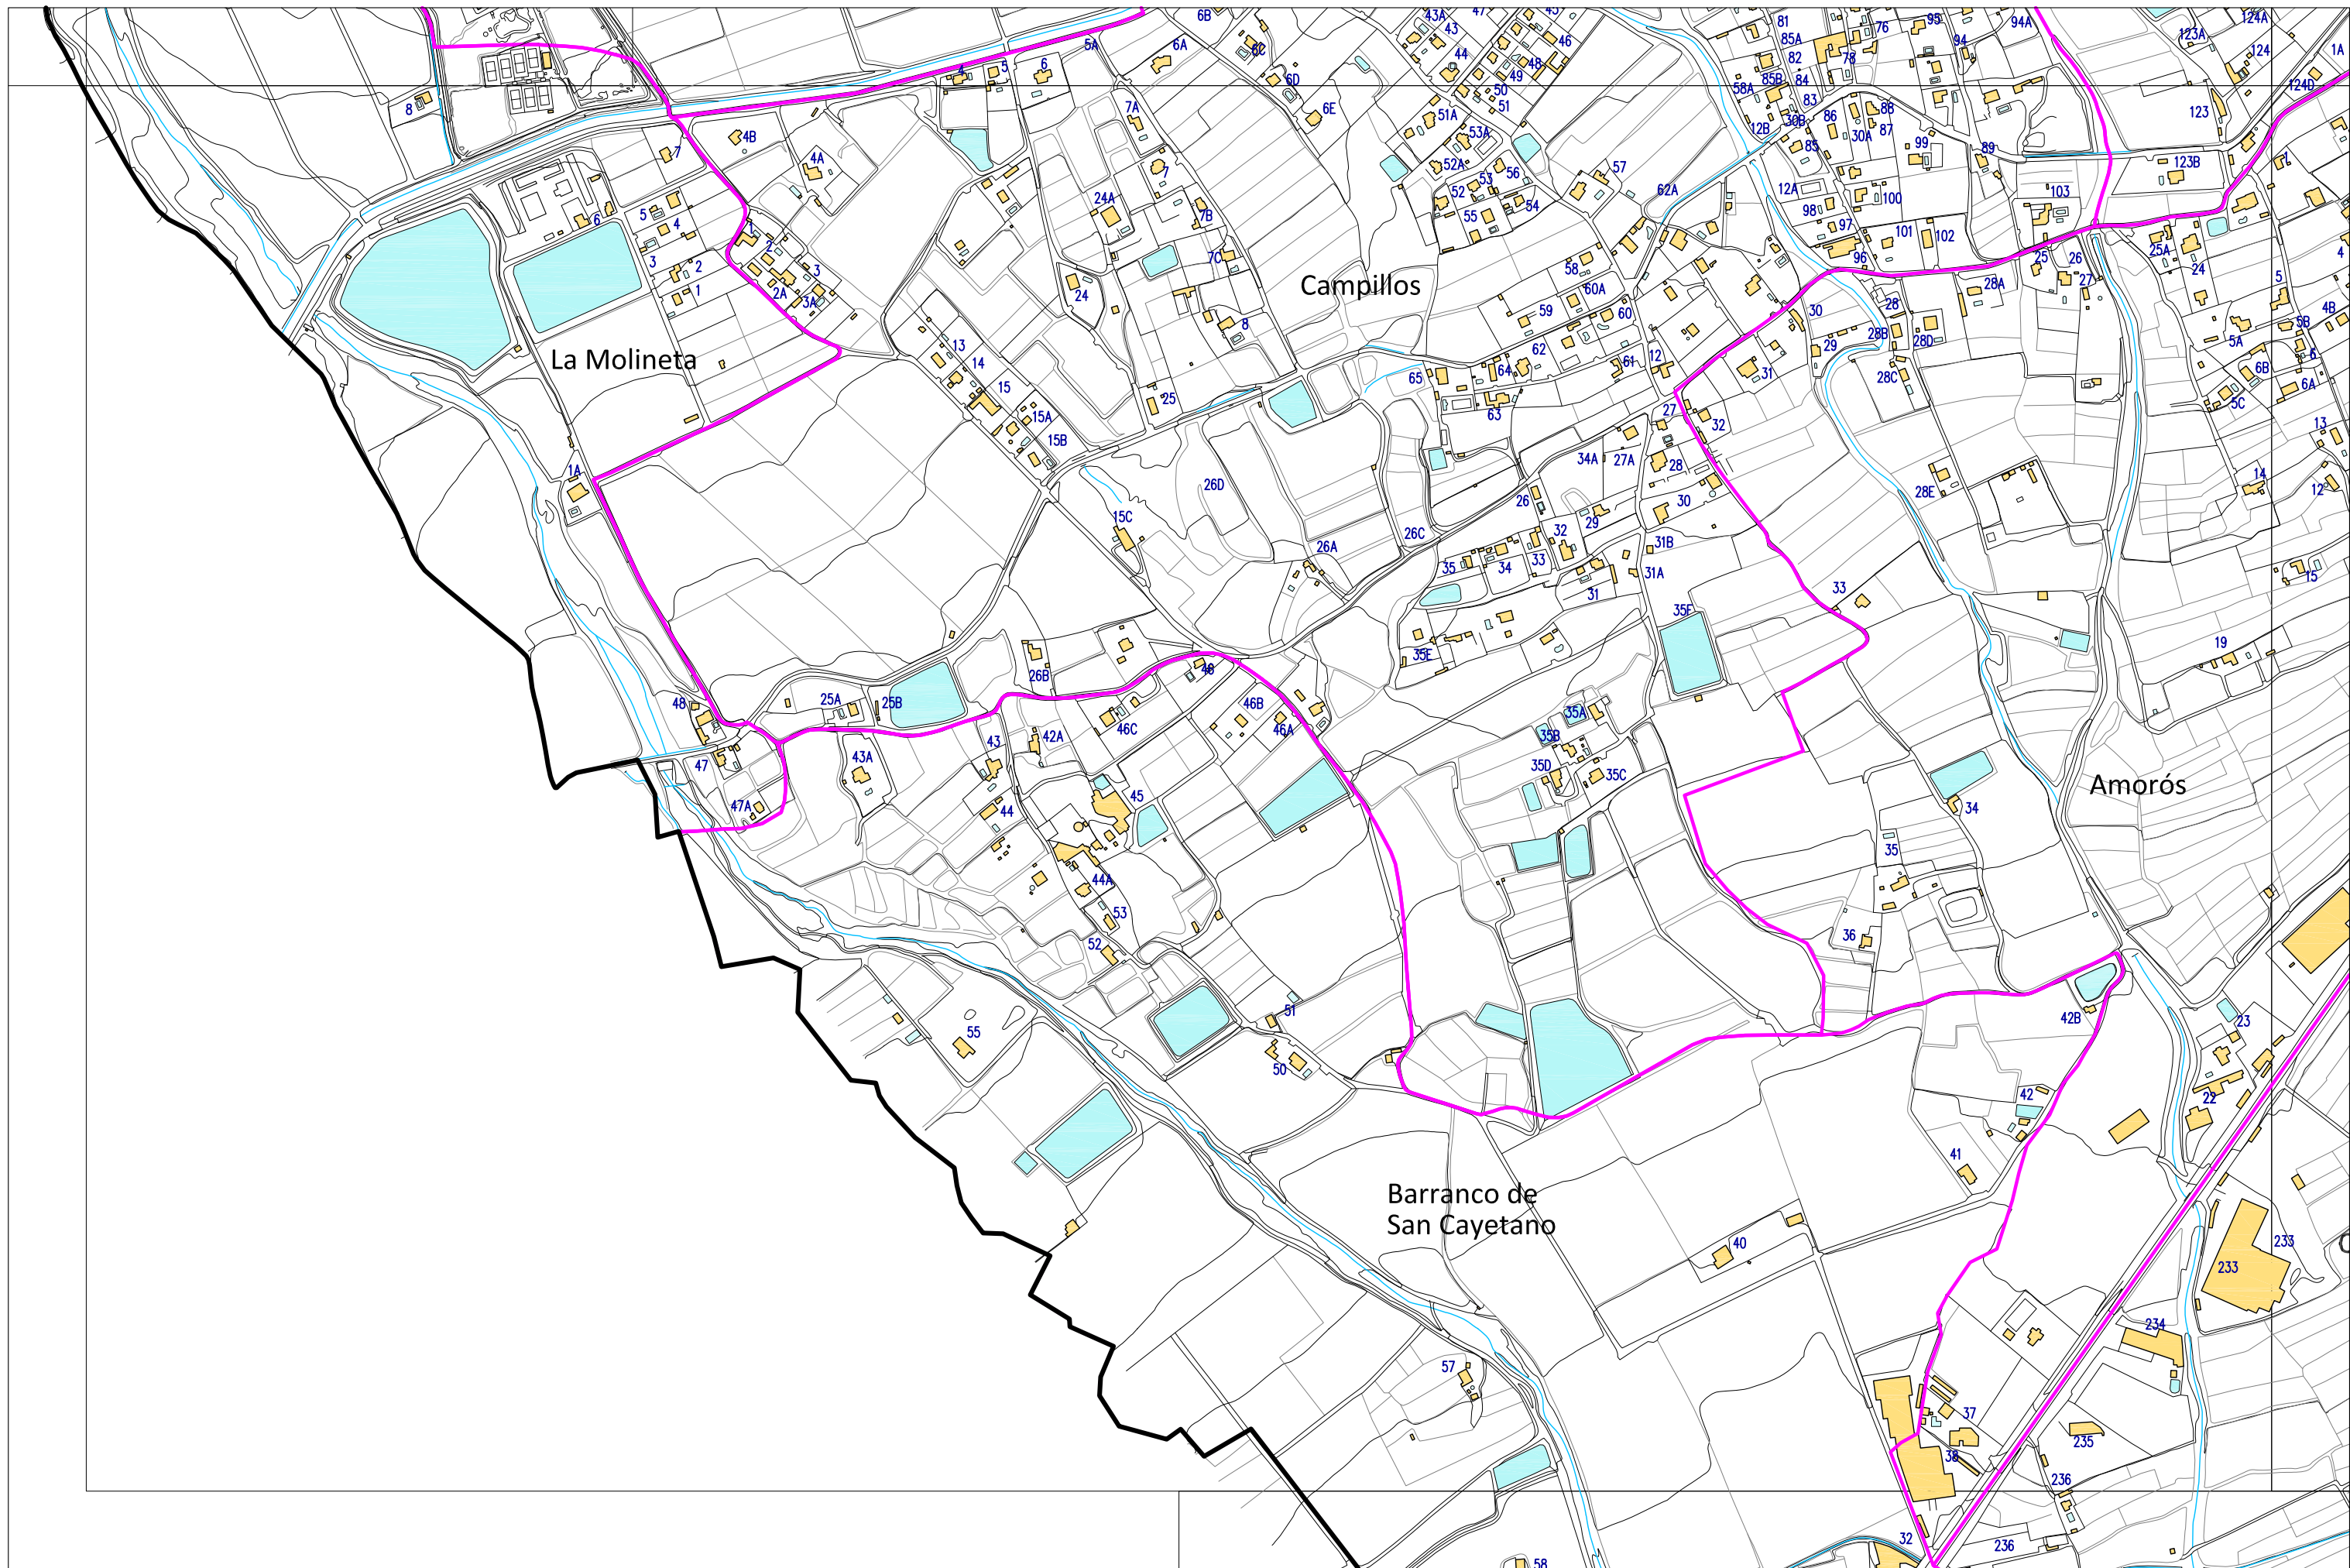

Sierra Cati

San Cayetano

San Cayetano

San Cayetano

La Palaya

AYUNTAMIENTO DE CREVILLEN
CARTOGRAFÍA DEL TÉRMINO MUNICIPAL

Escala 1/7.500

HOJA 9 de 28

AYUNTAMIENTO DE CREVILLENT
CARTOGRAFÍA DEL TÉRMINO MUNICIPAL

Escala 1/7.500

HOJA 10 de 28

AYUNTAMIENTO DE CREVILLEN
CARTOGRAFÍA DEL TÉRMINO MUNICIPAL

Escala 1/7.500

HOJA 13 de 28

AYUNTAMIENTO DE CREVILLEN
CARTOGRAFÍA DEL TÉRMINO MUNICIPAL

Escala 1/7.500

HOJA 14 de 28

AYUNTAMIENTO DE CREVILLENT
CARTOGRAFÍA DEL TÉRMINO MUNICIPAL

Escala 1/7.500

HOJA 15 de 28

Derramador

Cachap

El Saladar

San Felipe Neri

Laguna de El Hondo