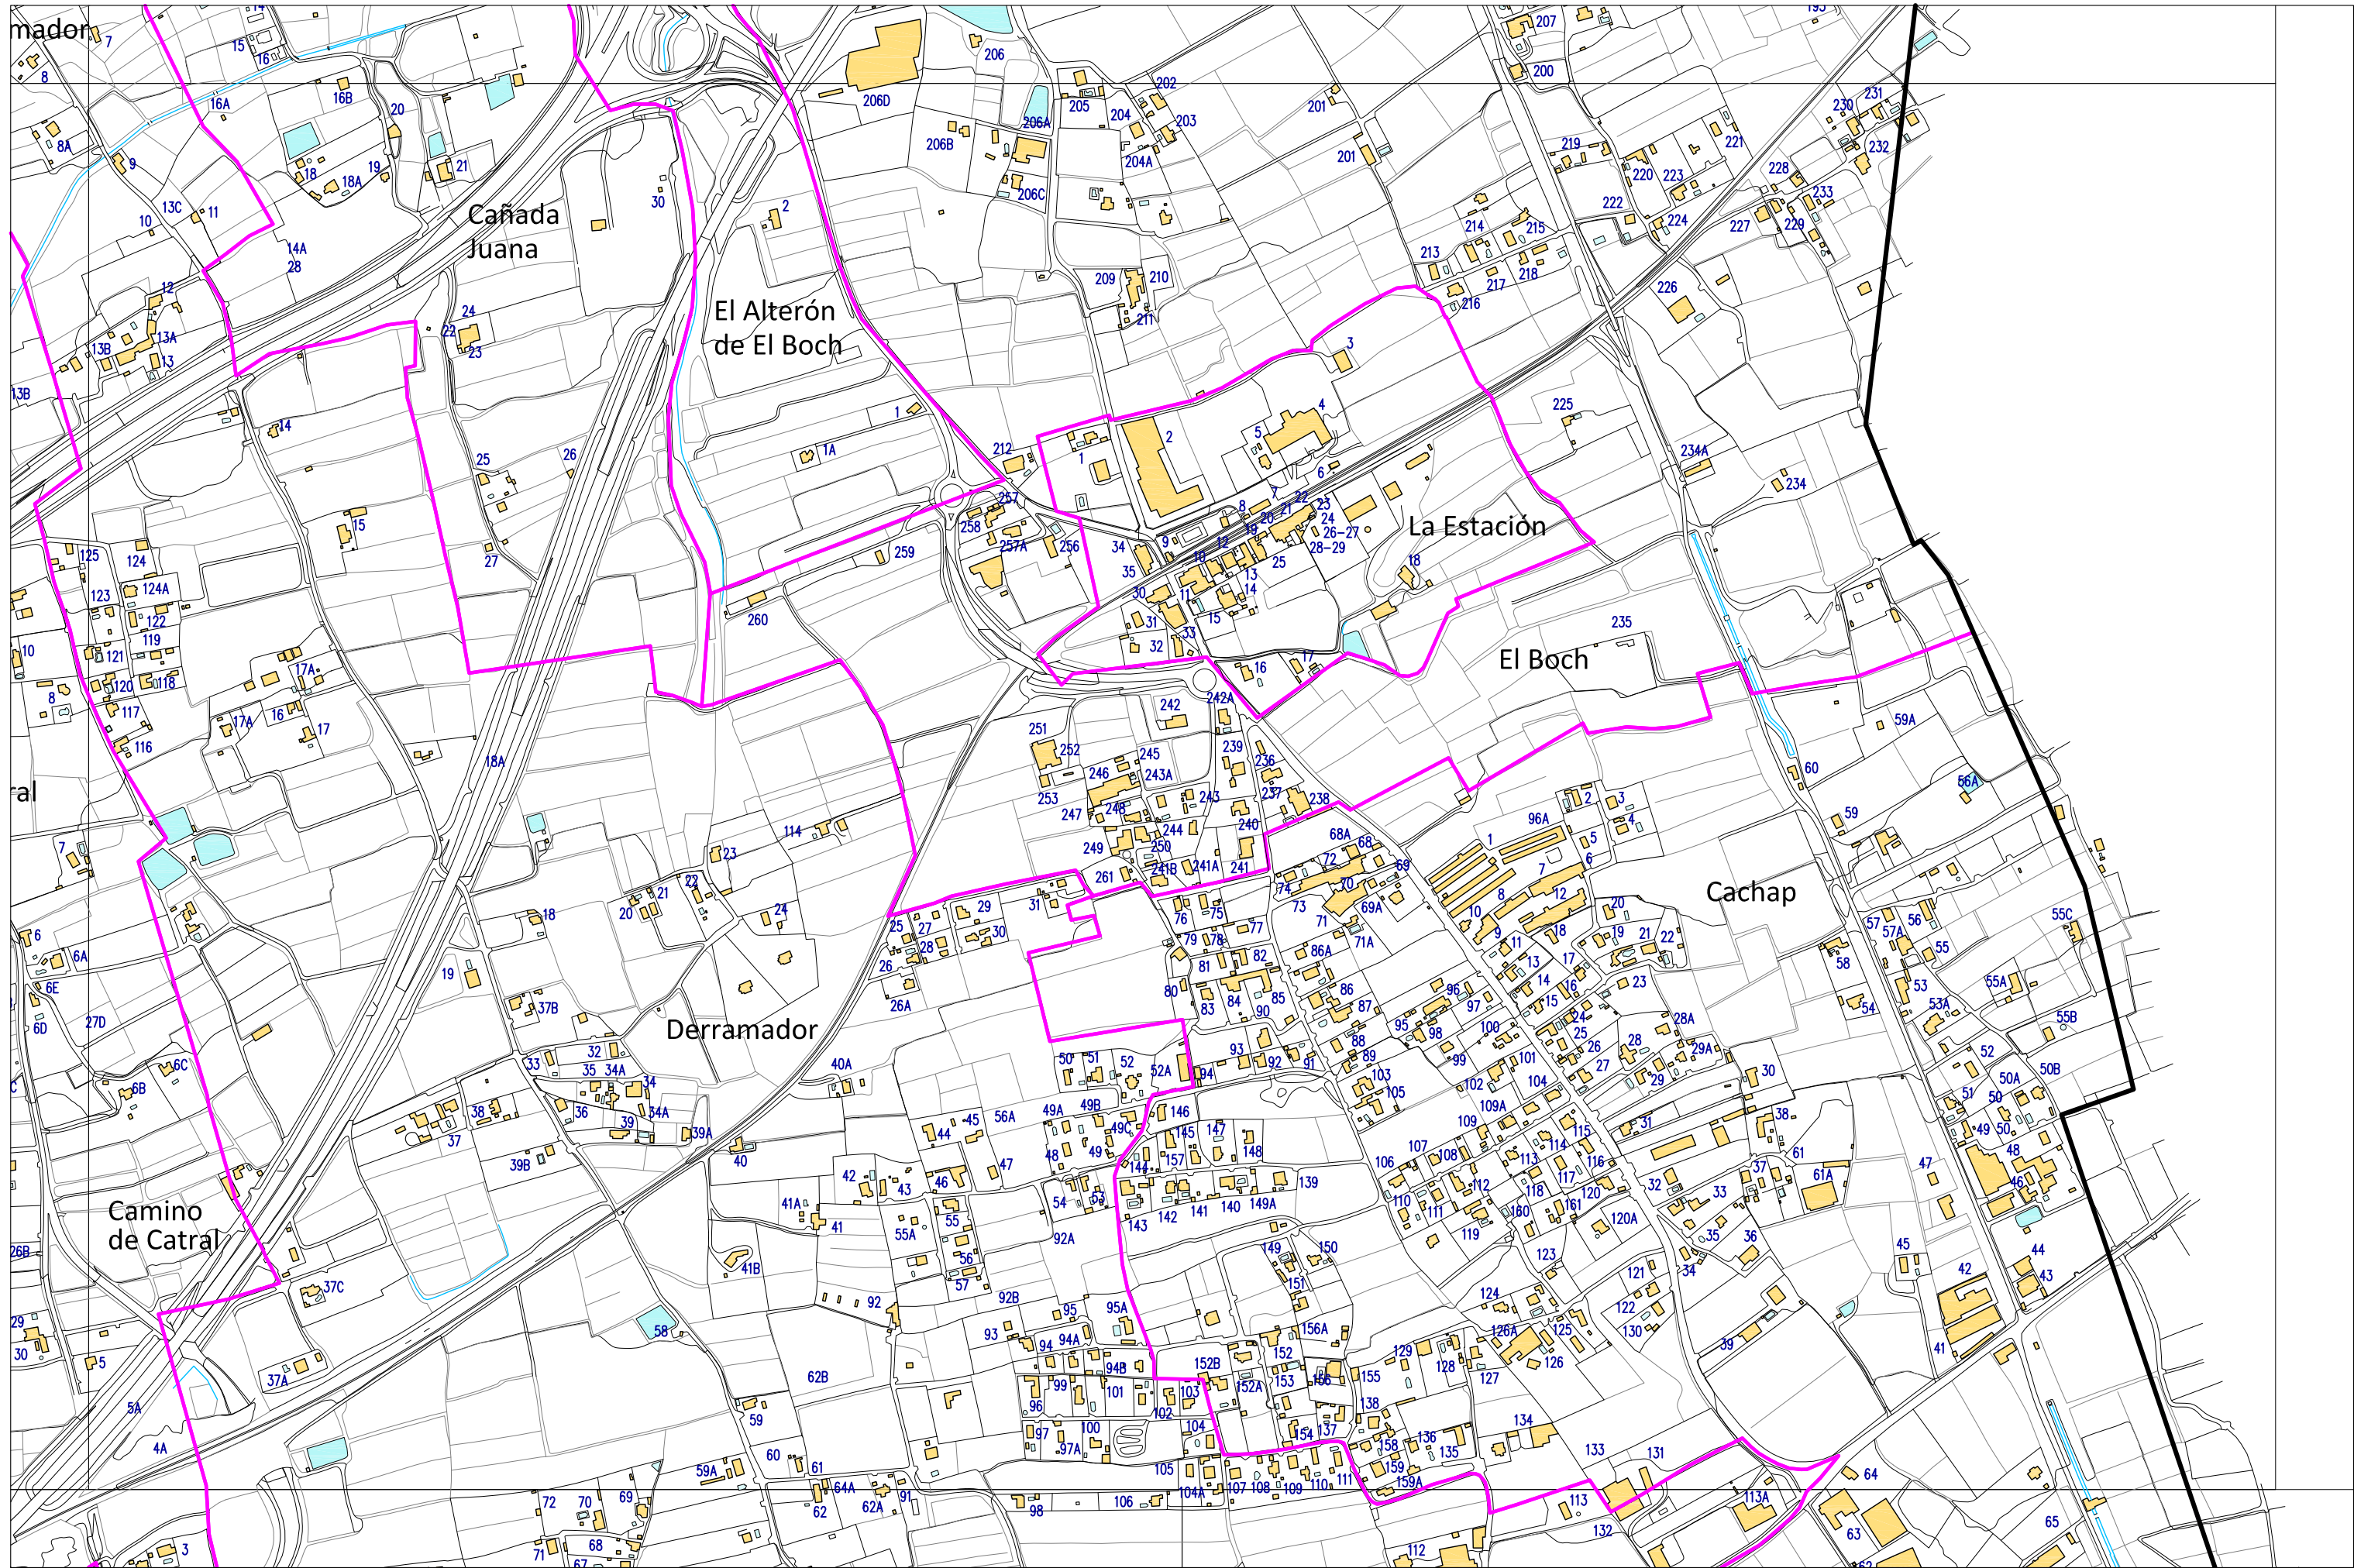

Sierra Cati

San Cayetano

San Cayetano

San Cayetano

La Palaya

AYUNTAMIENTO DE CREVILLEN
CARTOGRAFÍA DEL TÉRMINO MUNICIPAL

Escala 1/7.500

HOJA 9 de 28

AYUNTAMIENTO DE CREVILLENT
CARTOGRAFÍA DEL TÉRMINO MUNICIPAL

Escala 1/7.500

HOJA 10 de 28

AYUNTAMIENTO DE CREVILLEN
CARTOGRAFÍA DEL TÉRMINO MUNICIPAL

Escala 1/7.500

HOJA 13 de 28

AYUNTAMIENTO DE CREVILLEN
CARTOGRAFÍA DEL TÉRMINO MUNICIPAL

Escala 1/7.500

HOJA 14 de 28

AYUNTAMIENTO DE CREVILLENT
CARTOGRAFÍA DEL TÉRMINO MUNICIPAL

Escala 1/7.500

HOJA 15 de 28

Derramador

Cachap

El Saladar

San Felipe Neri

Laguna de El Hondo