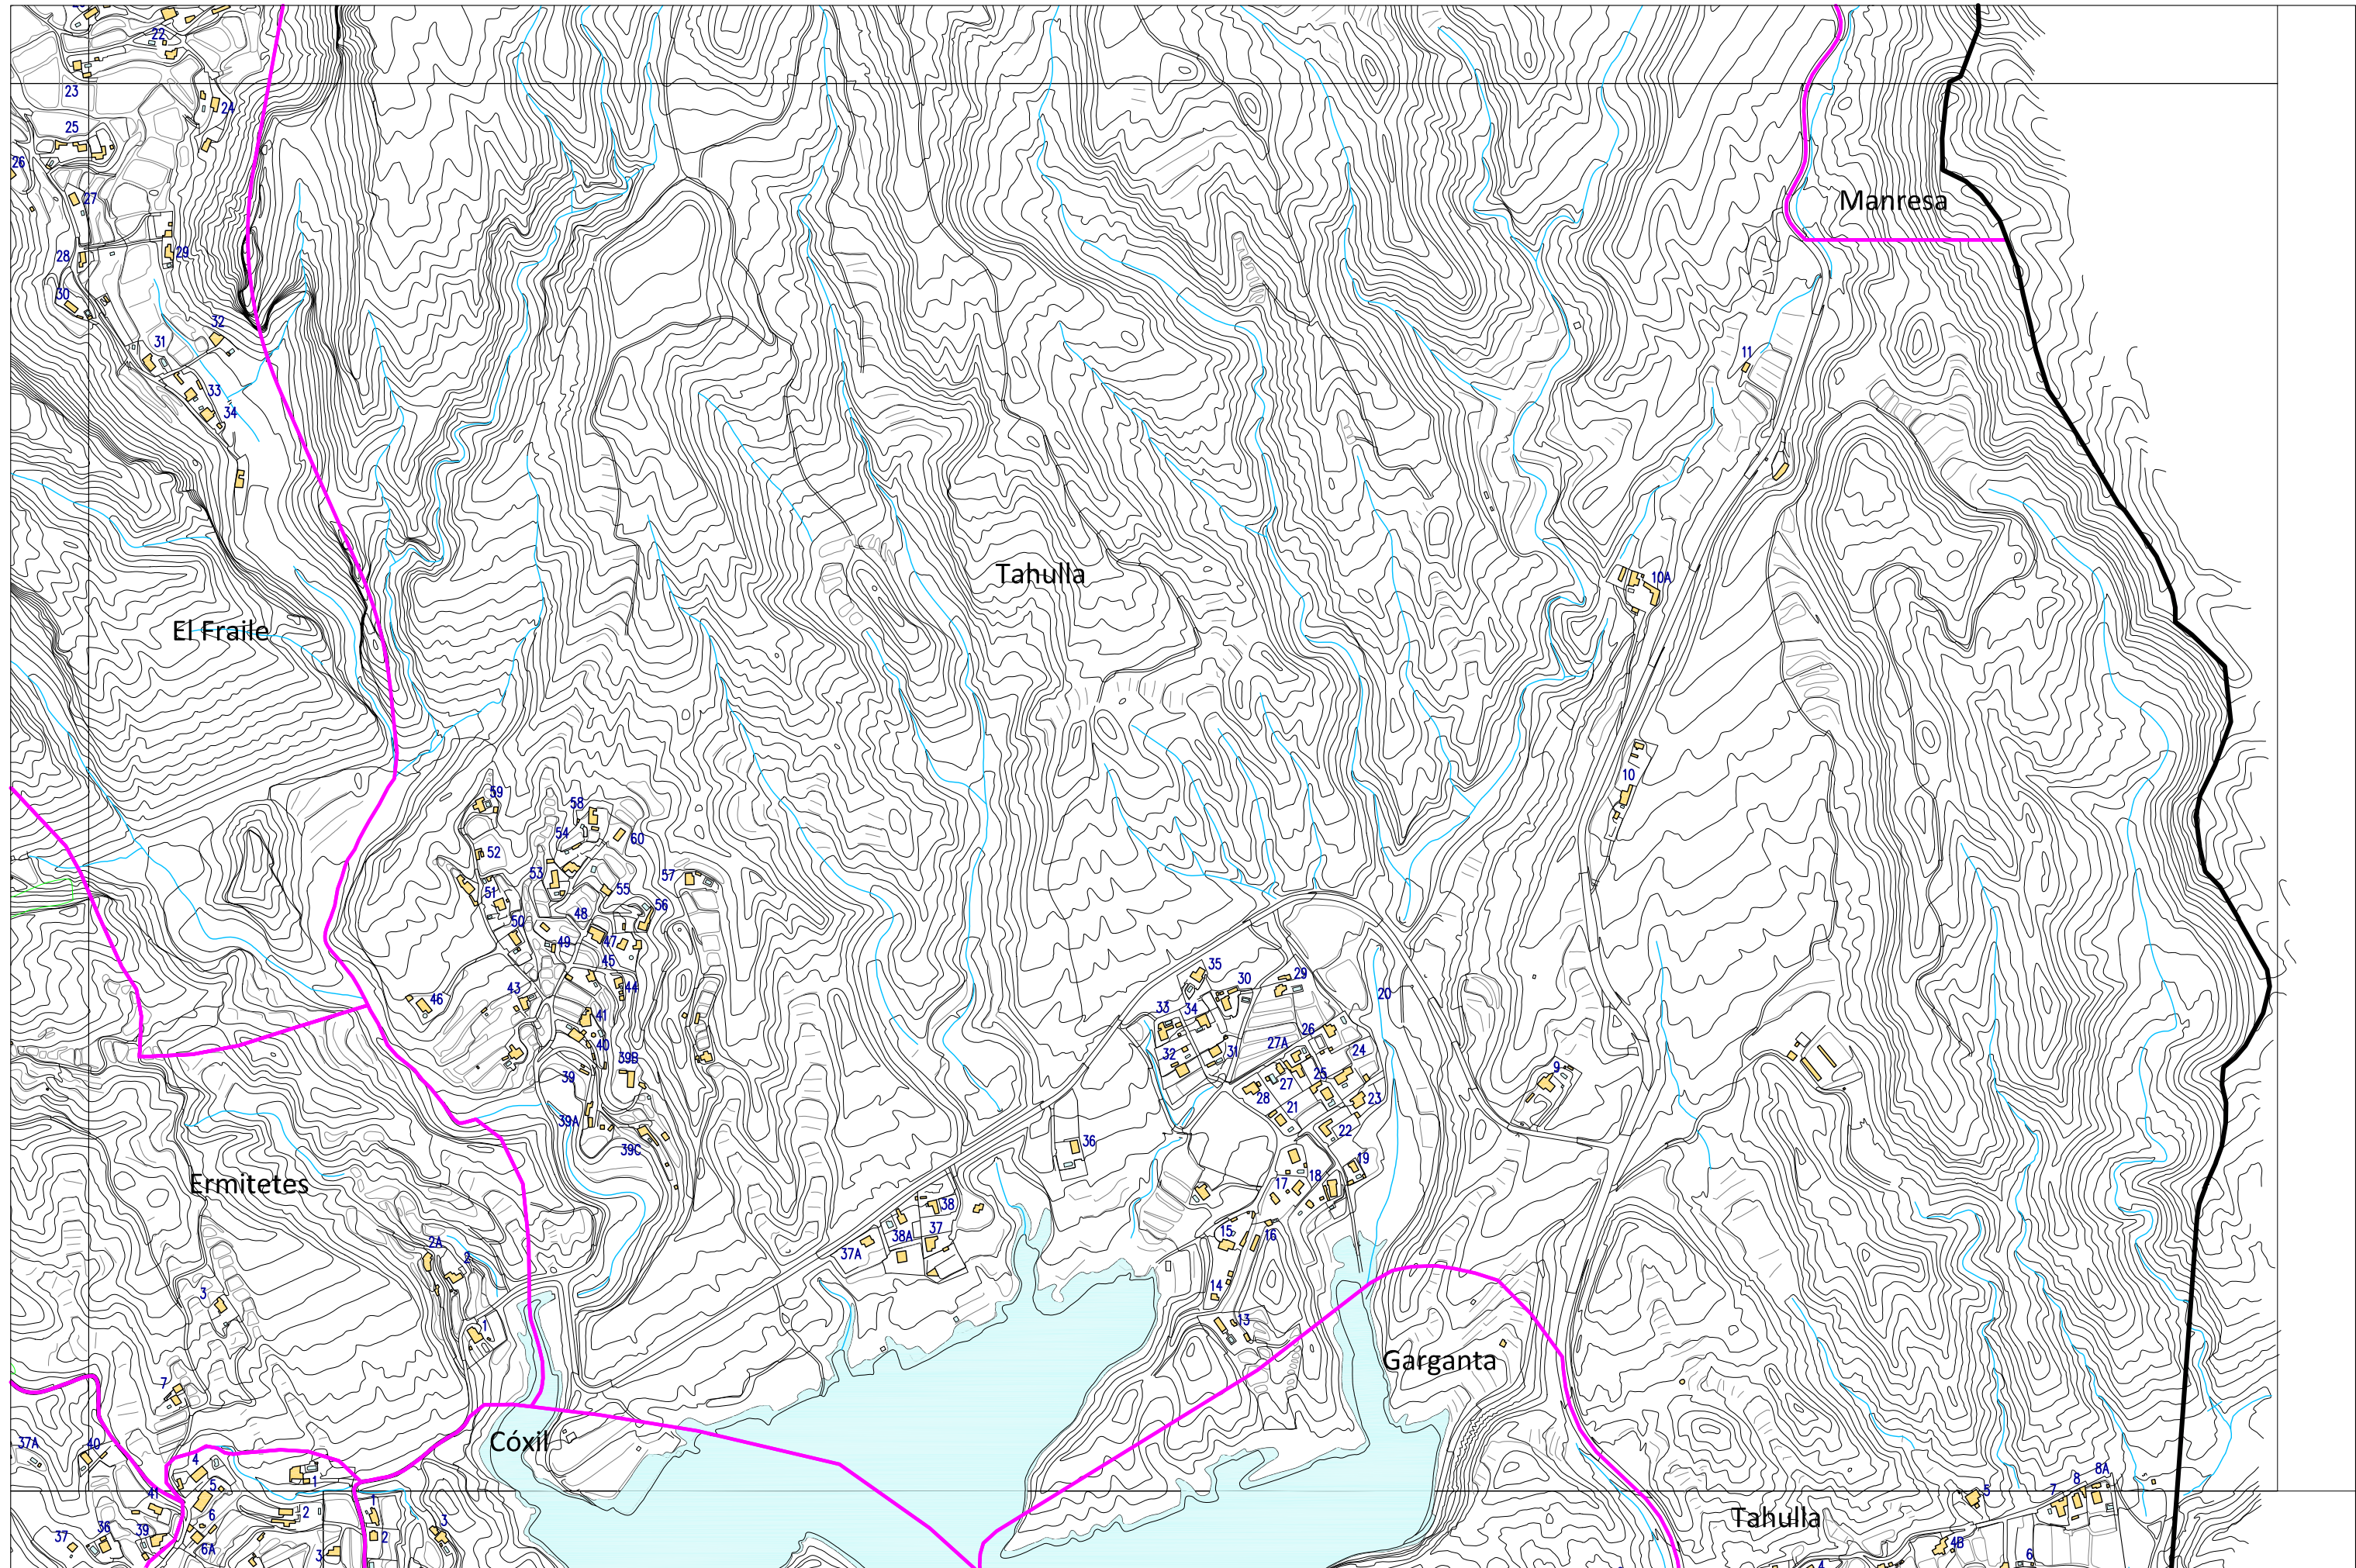

Sierra Cati

San Cayetano

San Cayetano

San Cayetano

La Palaya

AYUNTAMIENTO DE CREVILLEN
CARTOGRAFÍA DEL TÉRMINO MUNICIPAL

Escala 1/7.500

HOJA 9 de 28

AYUNTAMIENTO DE CREVILLENT
CARTOGRAFÍA DEL TÉRMINO MUNICIPAL

Escala 1/7.500

HOJA 10 de 28

AYUNTAMIENTO DE CREVILLEN
CARTOGRAFÍA DEL TÉRMINO MUNICIPAL

Escala 1/7.500

HOJA 13 de 28

AYUNTAMIENTO DE CREVILLEN
CARTOGRAFÍA DEL TÉRMINO MUNICIPAL

Escala 1/7.500

HOJA 14 de 28

AYUNTAMIENTO DE CREVILLENT
CARTOGRAFÍA DEL TÉRMINO MUNICIPAL

Escala 1/7.500

HOJA 15 de 28

Derramador

Cachap

El Saladar

San Felipe Neri

Laguna de El Hondo