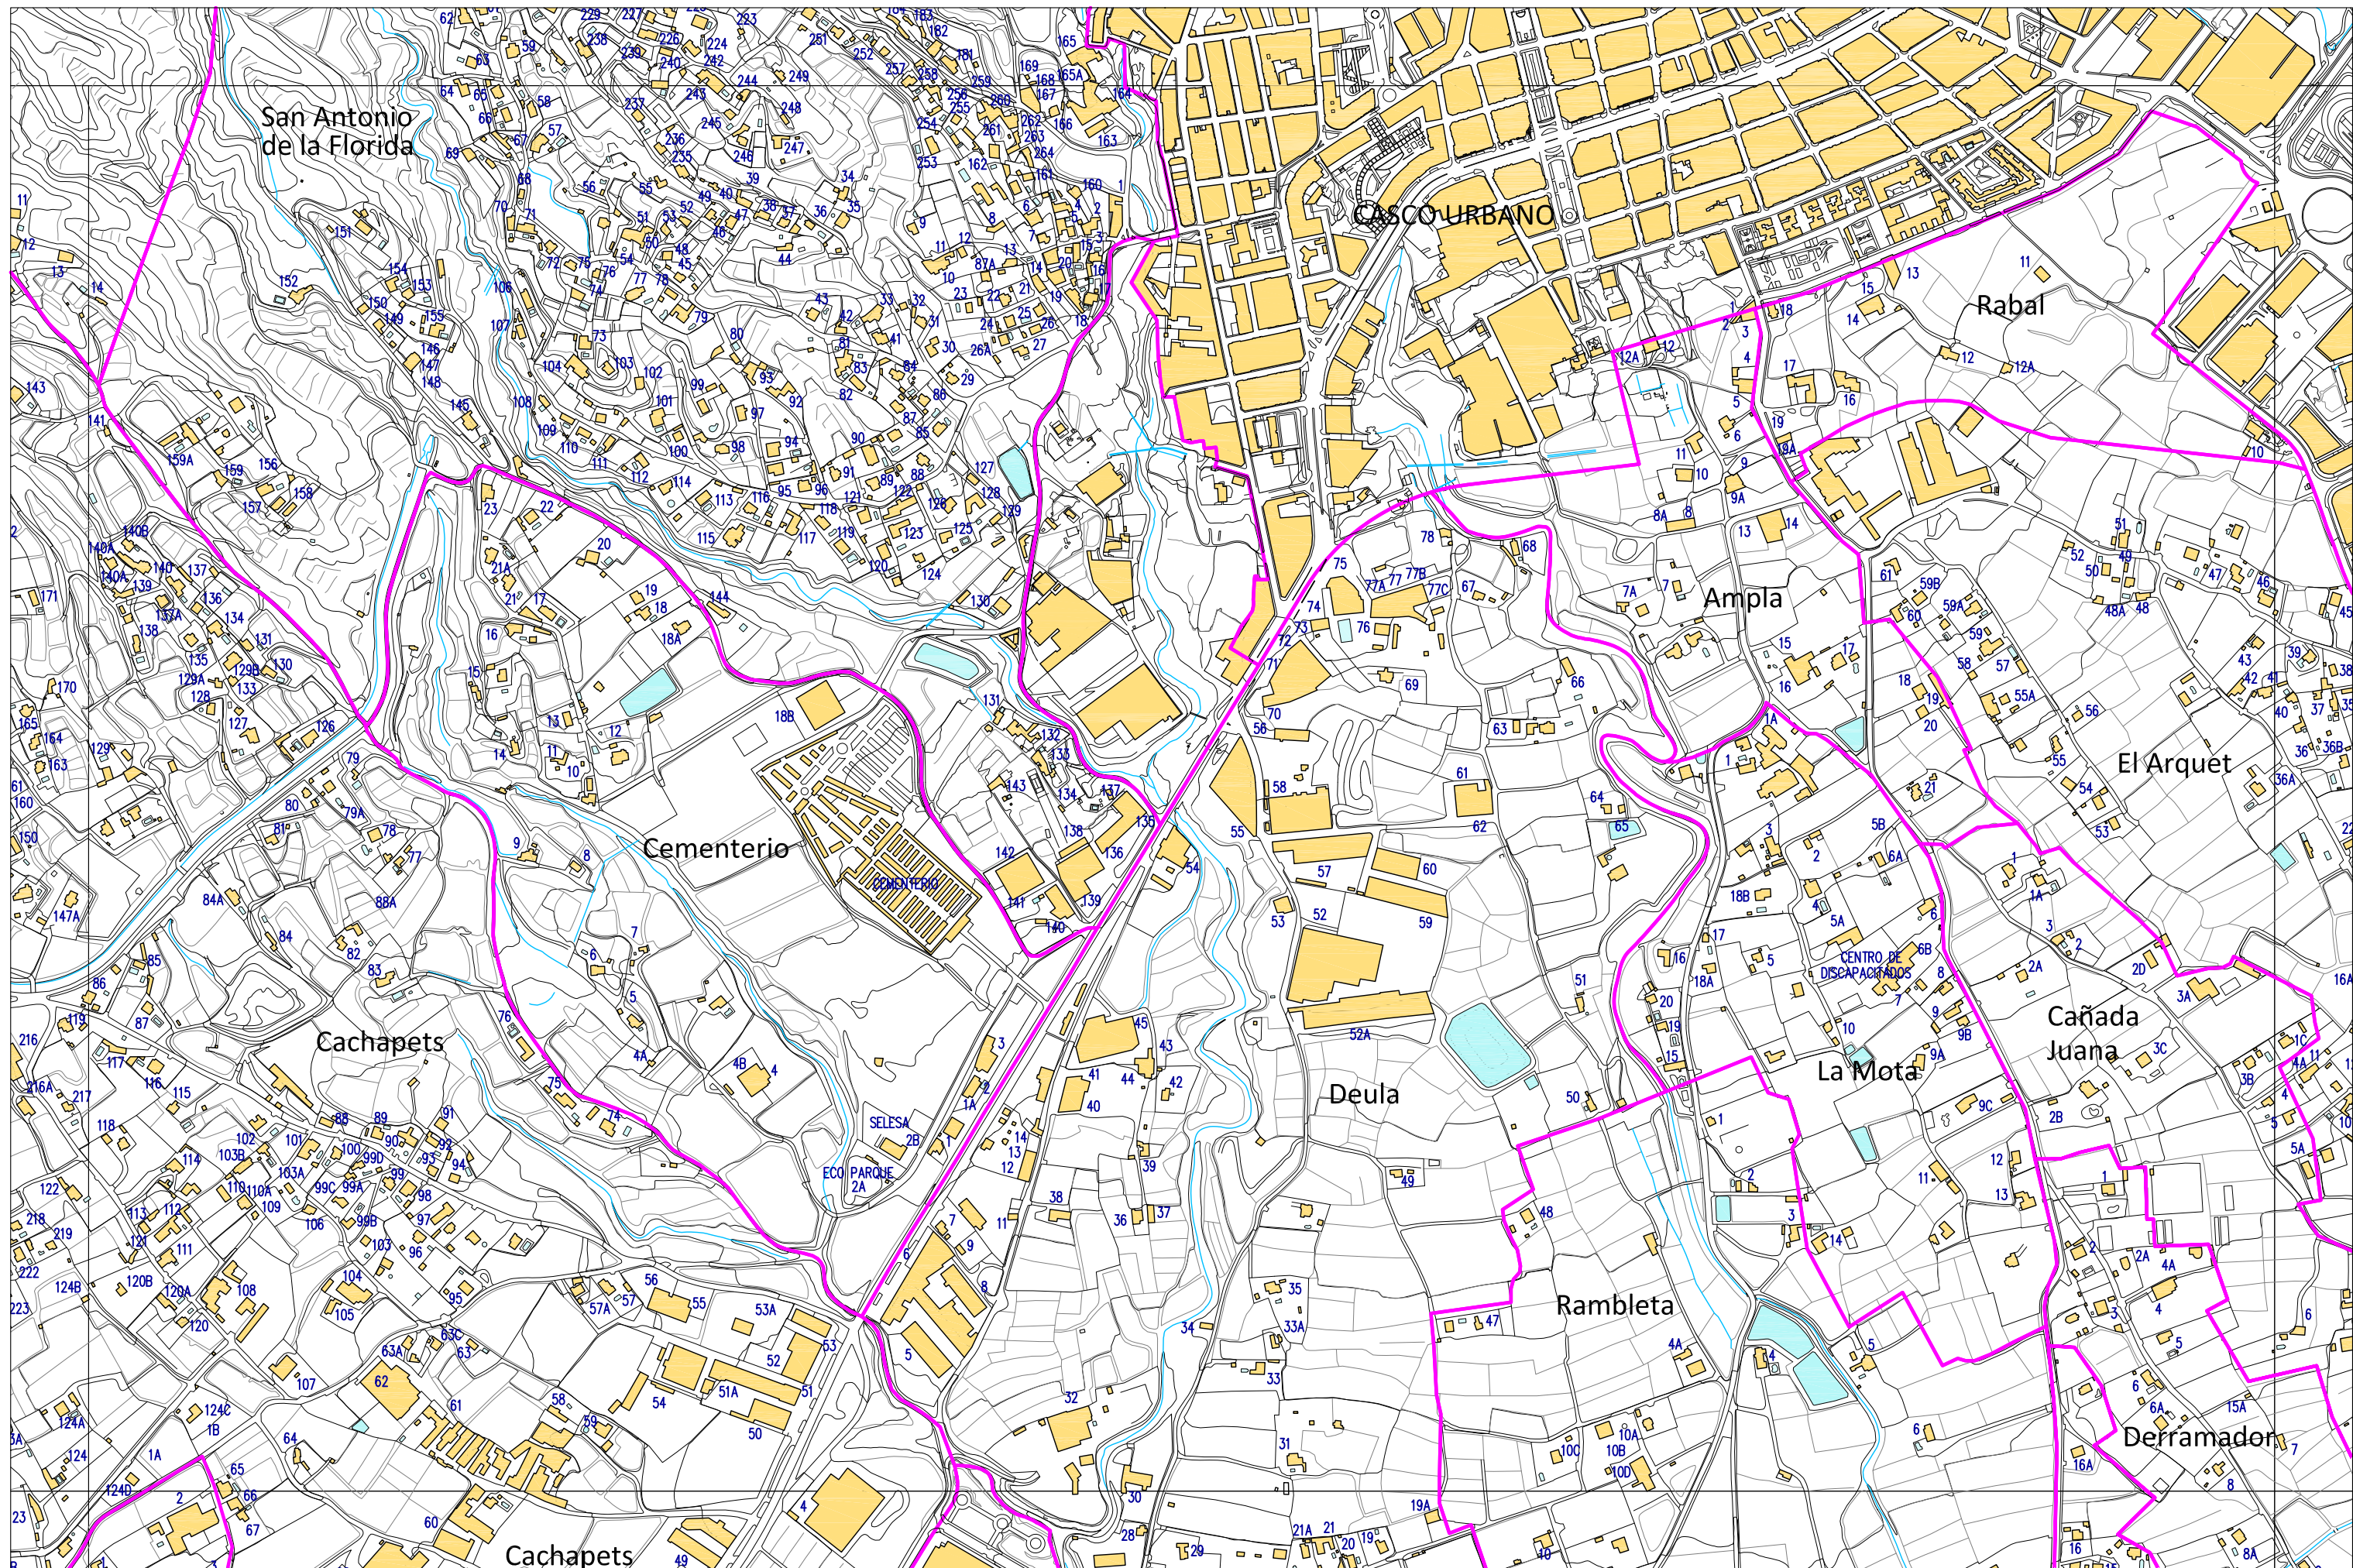

Sierra Cati

San Cayetano

San Cayetano

San Cayetano

La Palaya

AYUNTAMIENTO DE CREVILLEN
CARTOGRAFÍA DEL TÉRMINO MUNICIPAL

Escala 1/7.500

HOJA 9 de 28

AYUNTAMIENTO DE CREVILLENT
CARTOGRAFÍA DEL TÉRMINO MUNICIPAL

Escala 1/7.500

HOJA 10 de 28

AYUNTAMIENTO DE CREVILLEN
CARTOGRAFÍA DEL TÉRMINO MUNICIPAL

Escala 1/7.500

HOJA 13 de 28

AYUNTAMIENTO DE CREVILLEN
CARTOGRAFÍA DEL TÉRMINO MUNICIPAL

Escala 1/7.500

HOJA 14 de 28

AYUNTAMIENTO DE CREVILLENT
CARTOGRAFÍA DEL TÉRMINO MUNICIPAL

Escala 1/7.500

HOJA 15 de 28

Derramador

Cachap

El Saladar

San Felipe Neri

Laguna de El Hondo