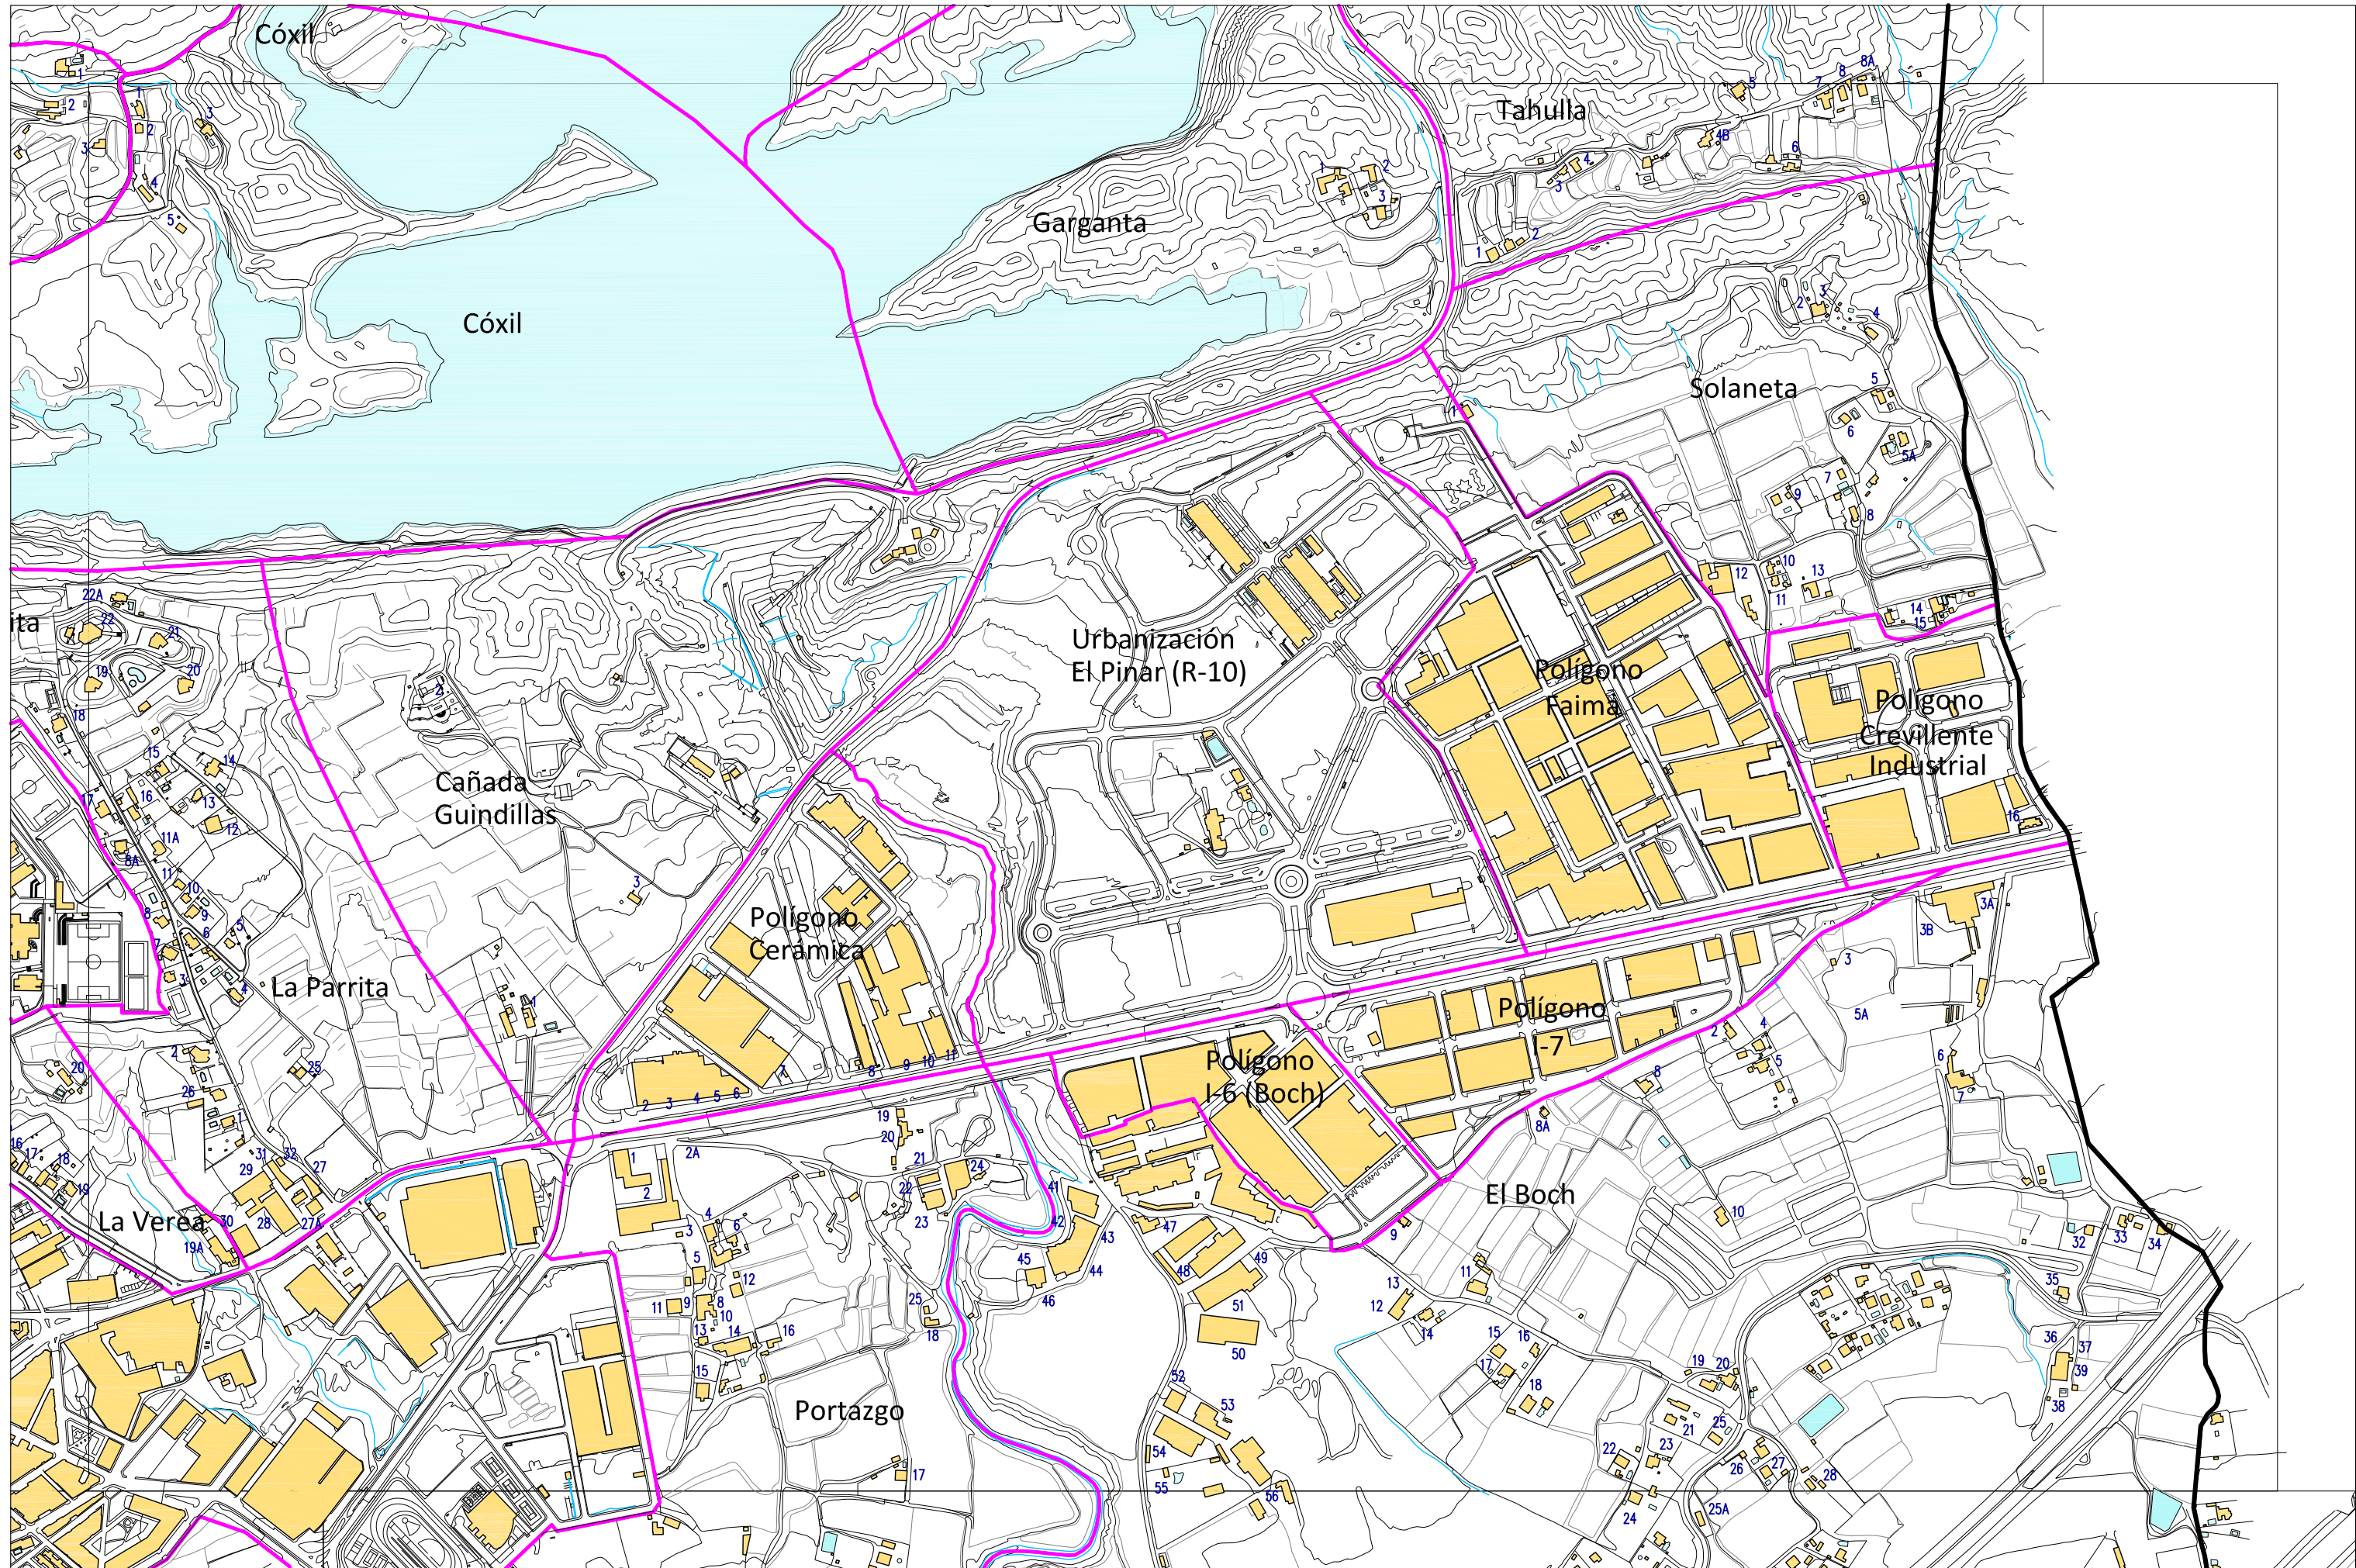

Sierra Cati

San Cayetano

San Cayetano

San Cayetano

La Palaya

AYUNTAMIENTO DE CREVILLEN
CARTOGRAFÍA DEL TÉRMINO MUNICIPAL

Escala 1/7.500

HOJA 9 de 28

AYUNTAMIENTO DE CREVILLENT
CARTOGRAFÍA DEL TÉRMINO MUNICIPAL

Escala 1/7.500

HOJA 10 de 28

AYUNTAMIENTO DE CREVILLEN
CARTOGRAFÍA DEL TÉRMINO MUNICIPAL

Escala 1/7.500

HOJA 13 de 28

AYUNTAMIENTO DE CREVILLEN
CARTOGRAFÍA DEL TÉRMINO MUNICIPAL

Escala 1/7.500

HOJA 14 de 28

AYUNTAMIENTO DE CREVILLENT
CARTOGRAFÍA DEL TÉRMINO MUNICIPAL

Escala 1/7.500

HOJA 15 de 28

Derramador

Cachap

El Saladar