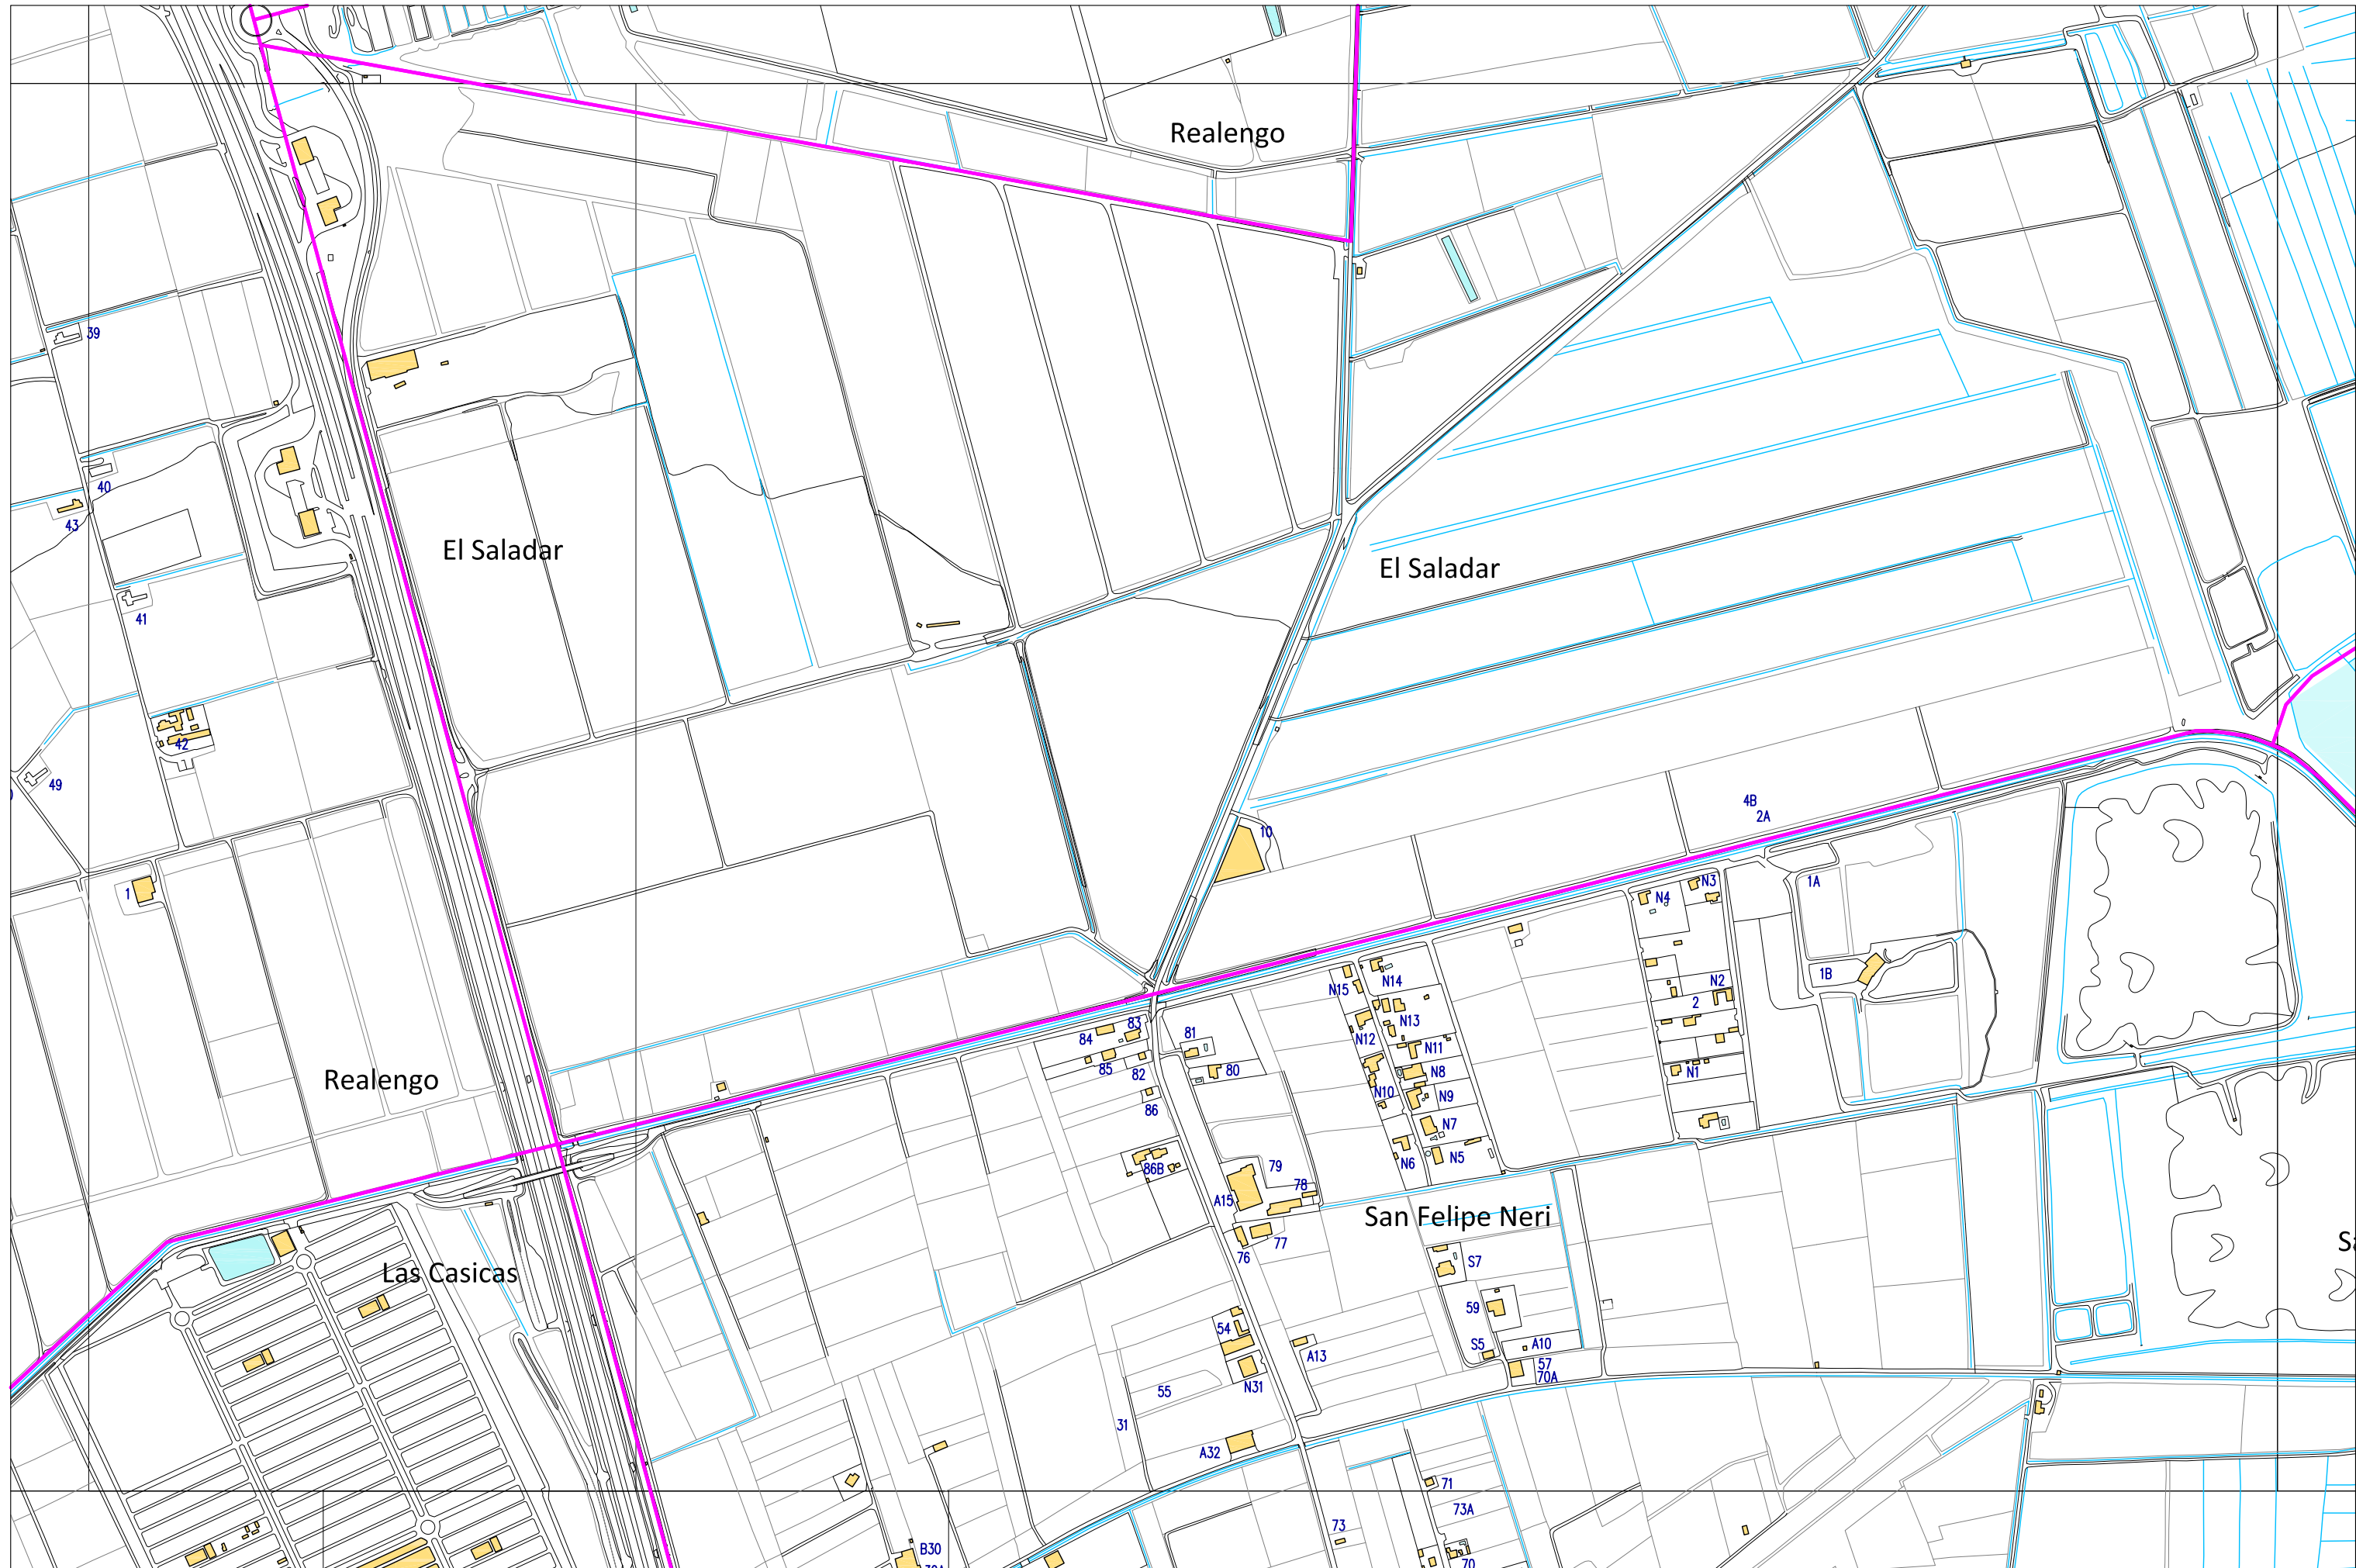

Sierra Cati

San Cayetano

San Cayetano

San Cayetano

La Palaya

AYUNTAMIENTO DE CREVILLEN
CARTOGRAFÍA DEL TÉRMINO MUNICIPAL

Escala 1/7.500

HOJA 9 de 28

AYUNTAMIENTO DE CREVILLENT
CARTOGRAFÍA DEL TÉRMINO MUNICIPAL

Escala 1/7.500

HOJA 10 de 28

AYUNTAMIENTO DE CREVILLEN
CARTOGRAFÍA DEL TÉRMINO MUNICIPAL

Escala 1/7.500

HOJA 13 de 28

AYUNTAMIENTO DE CREVILLEN
CARTOGRAFÍA DEL TÉRMINO MUNICIPAL

Escala 1/7.500

HOJA 14 de 28

AYUNTAMIENTO DE CREVILLENT
CARTOGRAFÍA DEL TÉRMINO MUNICIPAL

Escala 1/7.500

HOJA 15 de 28

Derramador

Cachap

El Saladar

San Felipe Neri

Laguna de El Hondo