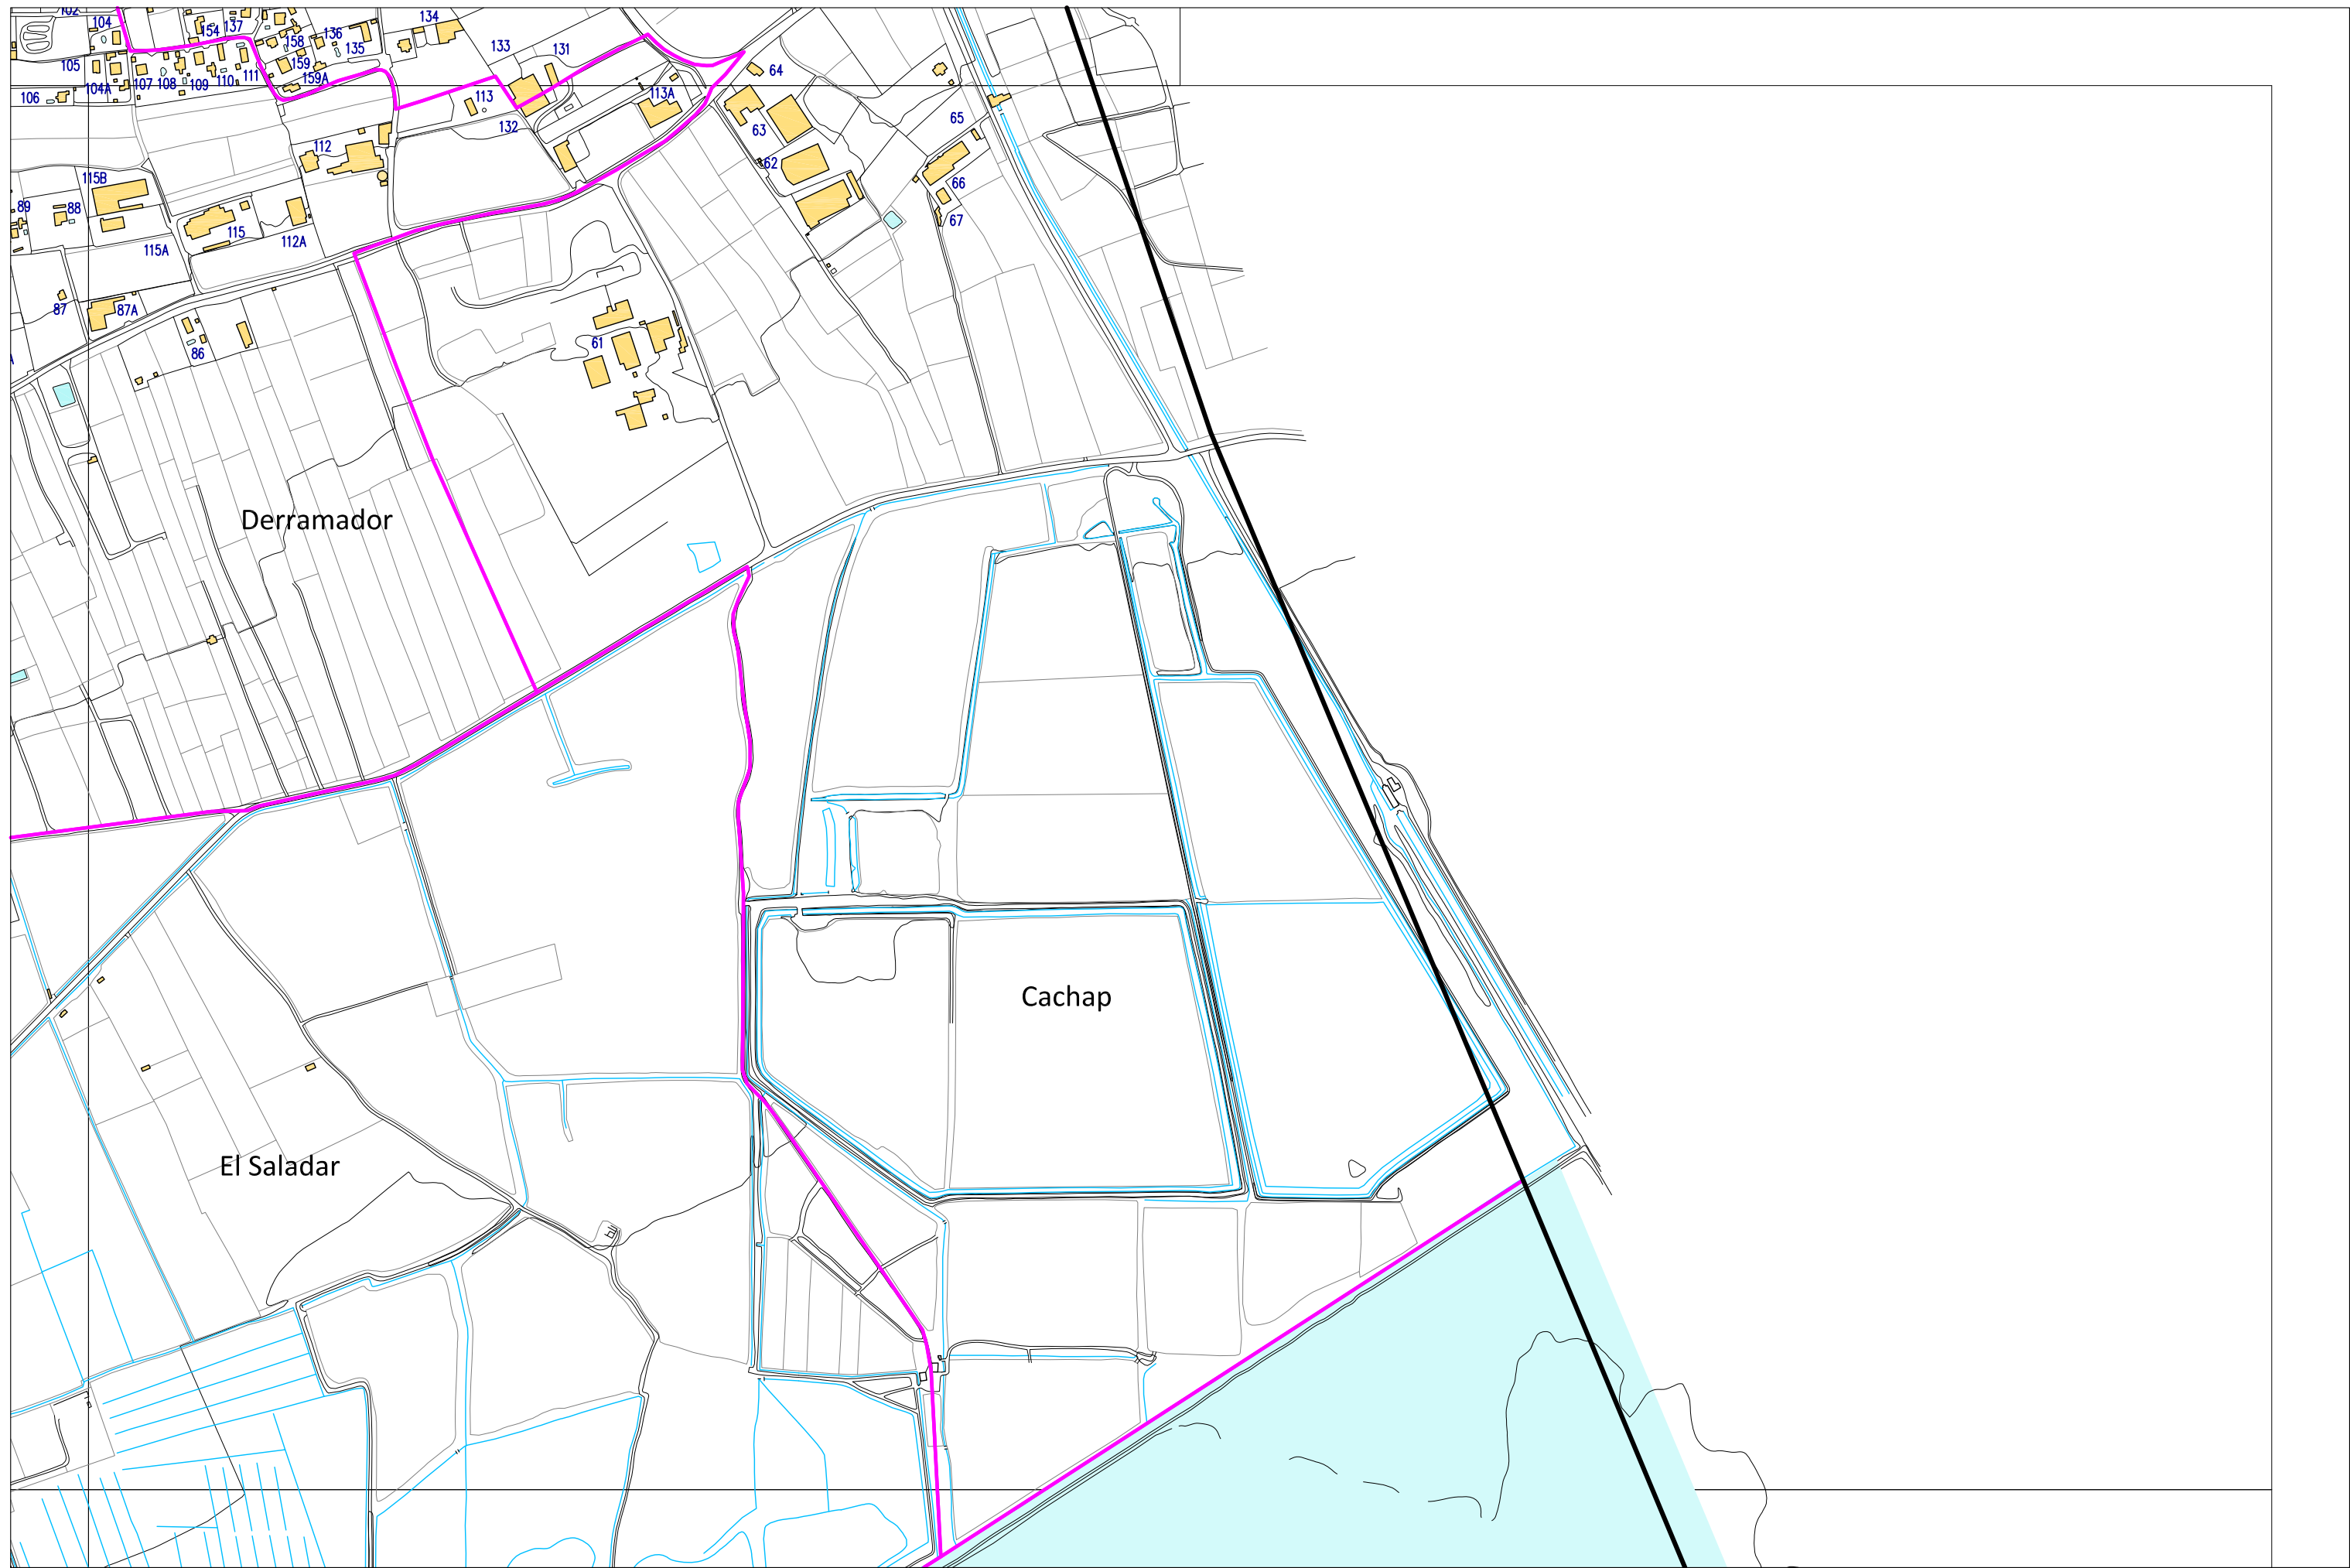

Sierra Cati

San Cayetano

San Cayetano

San Cayetano

La Palaya

AYUNTAMIENTO DE CREVILLEN
CARTOGRAFÍA DEL TÉRMINO MUNICIPAL

Escala 1/7.500

HOJA 9 de 28

AYUNTAMIENTO DE CREVILLENT
CARTOGRAFÍA DEL TÉRMINO MUNICIPAL

Escala 1/7.500

HOJA 10 de 28

AYUNTAMIENTO DE CREVILLEN
CARTOGRAFÍA DEL TÉRMINO MUNICIPAL

Escala 1/7.500

HOJA 13 de 28

AYUNTAMIENTO DE CREVILLEN
CARTOGRAFÍA DEL TÉRMINO MUNICIPAL

Escala 1/7.500

HOJA 14 de 28

AYUNTAMIENTO DE CREVILLENT
CARTOGRAFÍA DEL TÉRMINO MUNICIPAL

Escala 1/7.500

HOJA 15 de 28

Derramador

Cachap

El Saladar

San Felipe Neri

Laguna de El Hondo