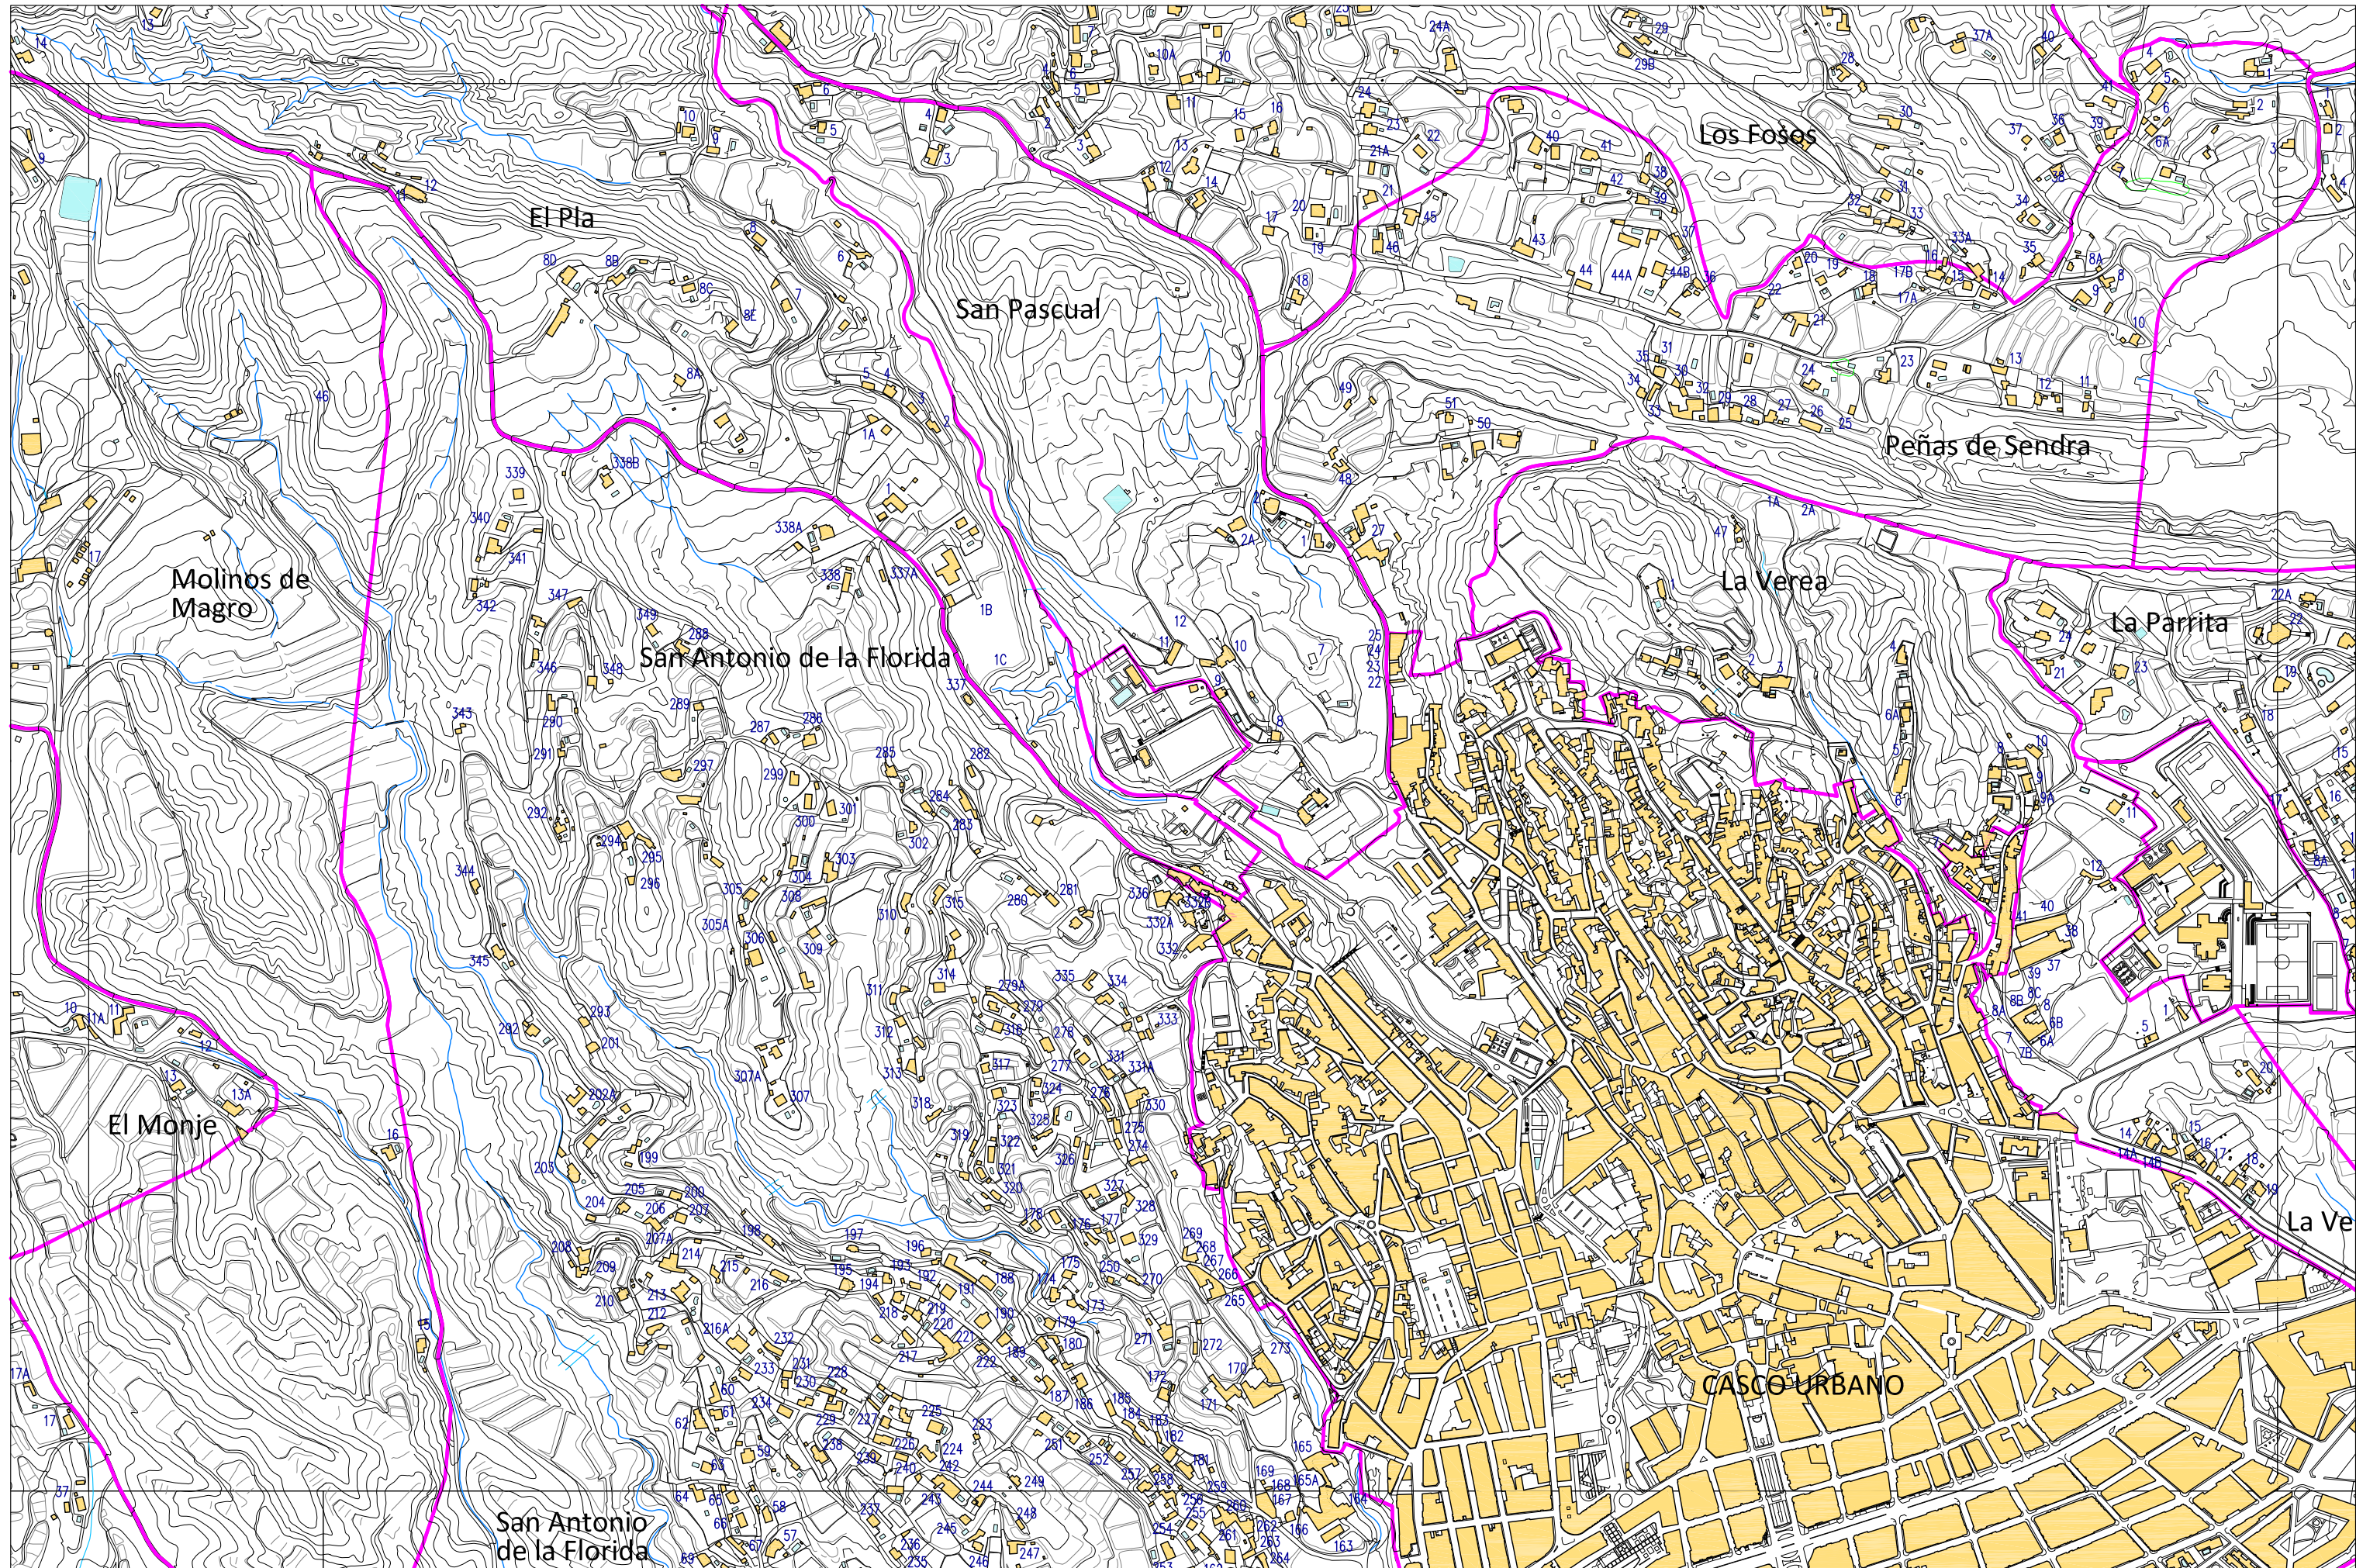

Sierra Cati

San Cayetano

San Cayetano

San Cayetano

La Palaya

AYUNTAMIENTO DE CREVILLEN
CARTOGRAFÍA DEL TÉRMINO MUNICIPAL

Escala 1/7.500

HOJA 9 de 28

AYUNTAMIENTO DE CREVILLENT
CARTOGRAFÍA DEL TÉRMINO MUNICIPAL

Escala 1/7.500

HOJA 10 de 28

AYUNTAMIENTO DE CREVILLEN
CARTOGRAFÍA DEL TÉRMINO MUNICIPAL

Escala 1/7.500

HOJA 13 de 28

AYUNTAMIENTO DE CREVILLEN
CARTOGRAFÍA DEL TÉRMINO MUNICIPAL

Escala 1/7.500

HOJA 14 de 28

AYUNTAMIENTO DE CREVILLENT
CARTOGRAFÍA DEL TÉRMINO MUNICIPAL

Escala 1/7.500

HOJA 15 de 28

Derramador

Cachap

El Saladar

San Felipe Neri

Laguna de El Hondo