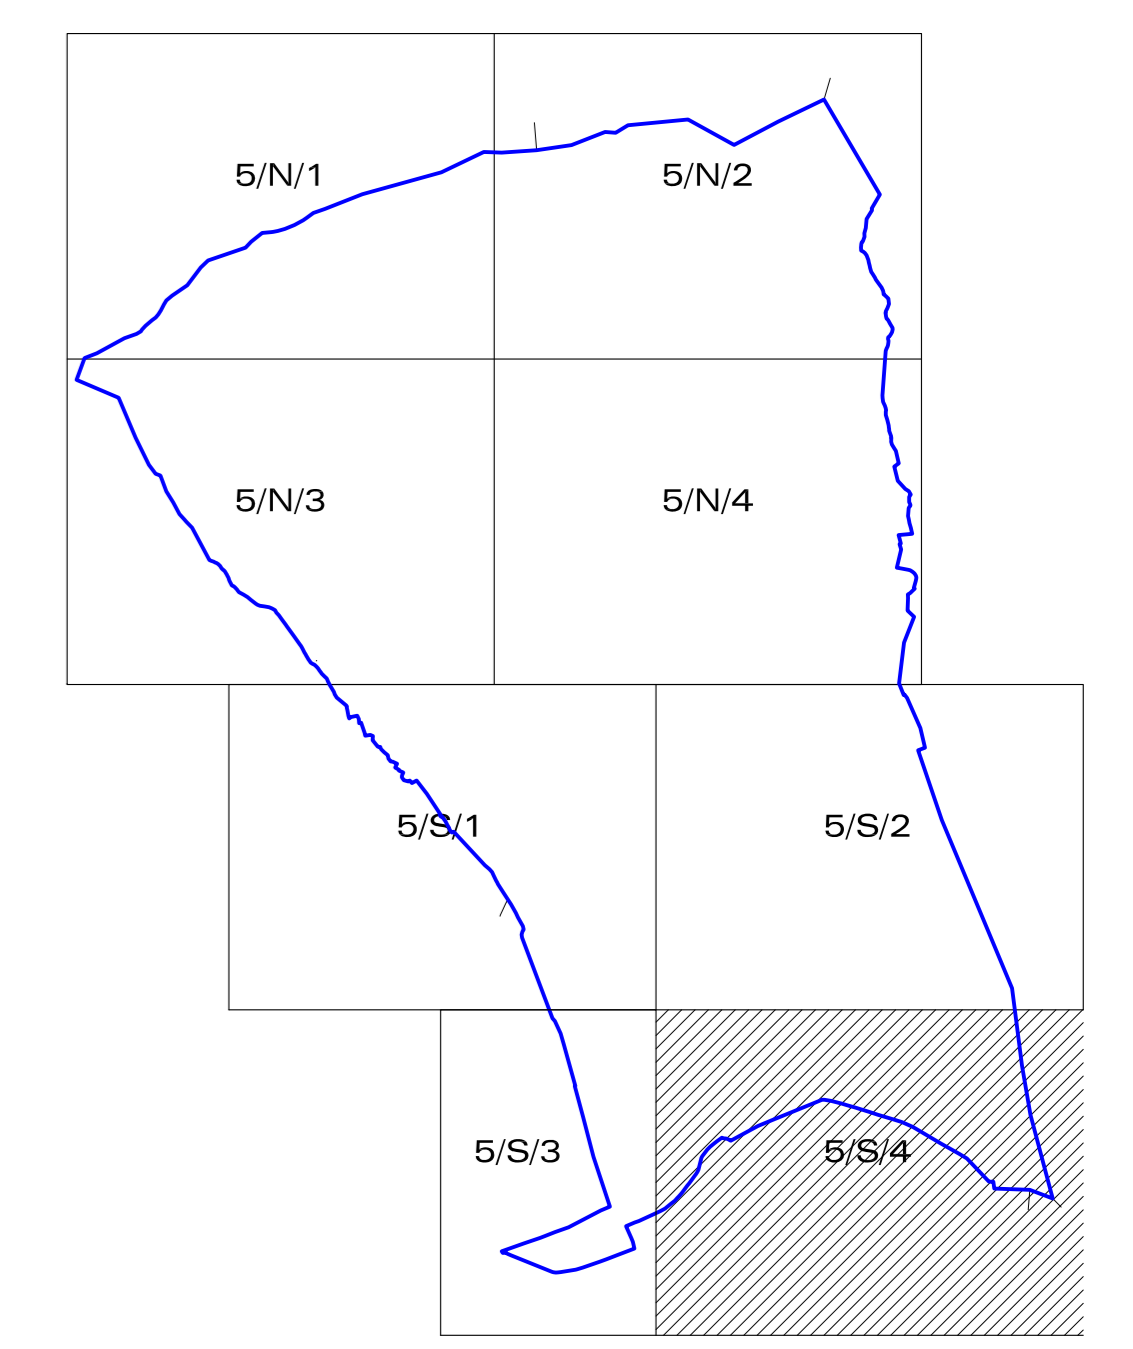

LEYENDA

	EDIFICACIONES RESIDENCIALES
	EDIFICACIONES INDUSTRIALES
	EQUIPAMIENTOS
	SIERRA CATI
	DENOMINACION DE PARTIDAS RURALES
	LIMITE DE PARTIDAS RURALES
	0023 XH00848
	CUADRICULAS / REFERENCIAS CATASTRALES
	NUMERO DE POLICIA

DIRECTORIO DE HOJAS

REVISIÓN DEL PLAN GENERAL DE CREVILLEN	
INFORMACIÓN URBANÍSTICA	
plano	INF - 5
hoja	5/S/4
escala	1/5.000
alfarqto ALFREDO AGUILERA COARASA	
JUNIO 2003	