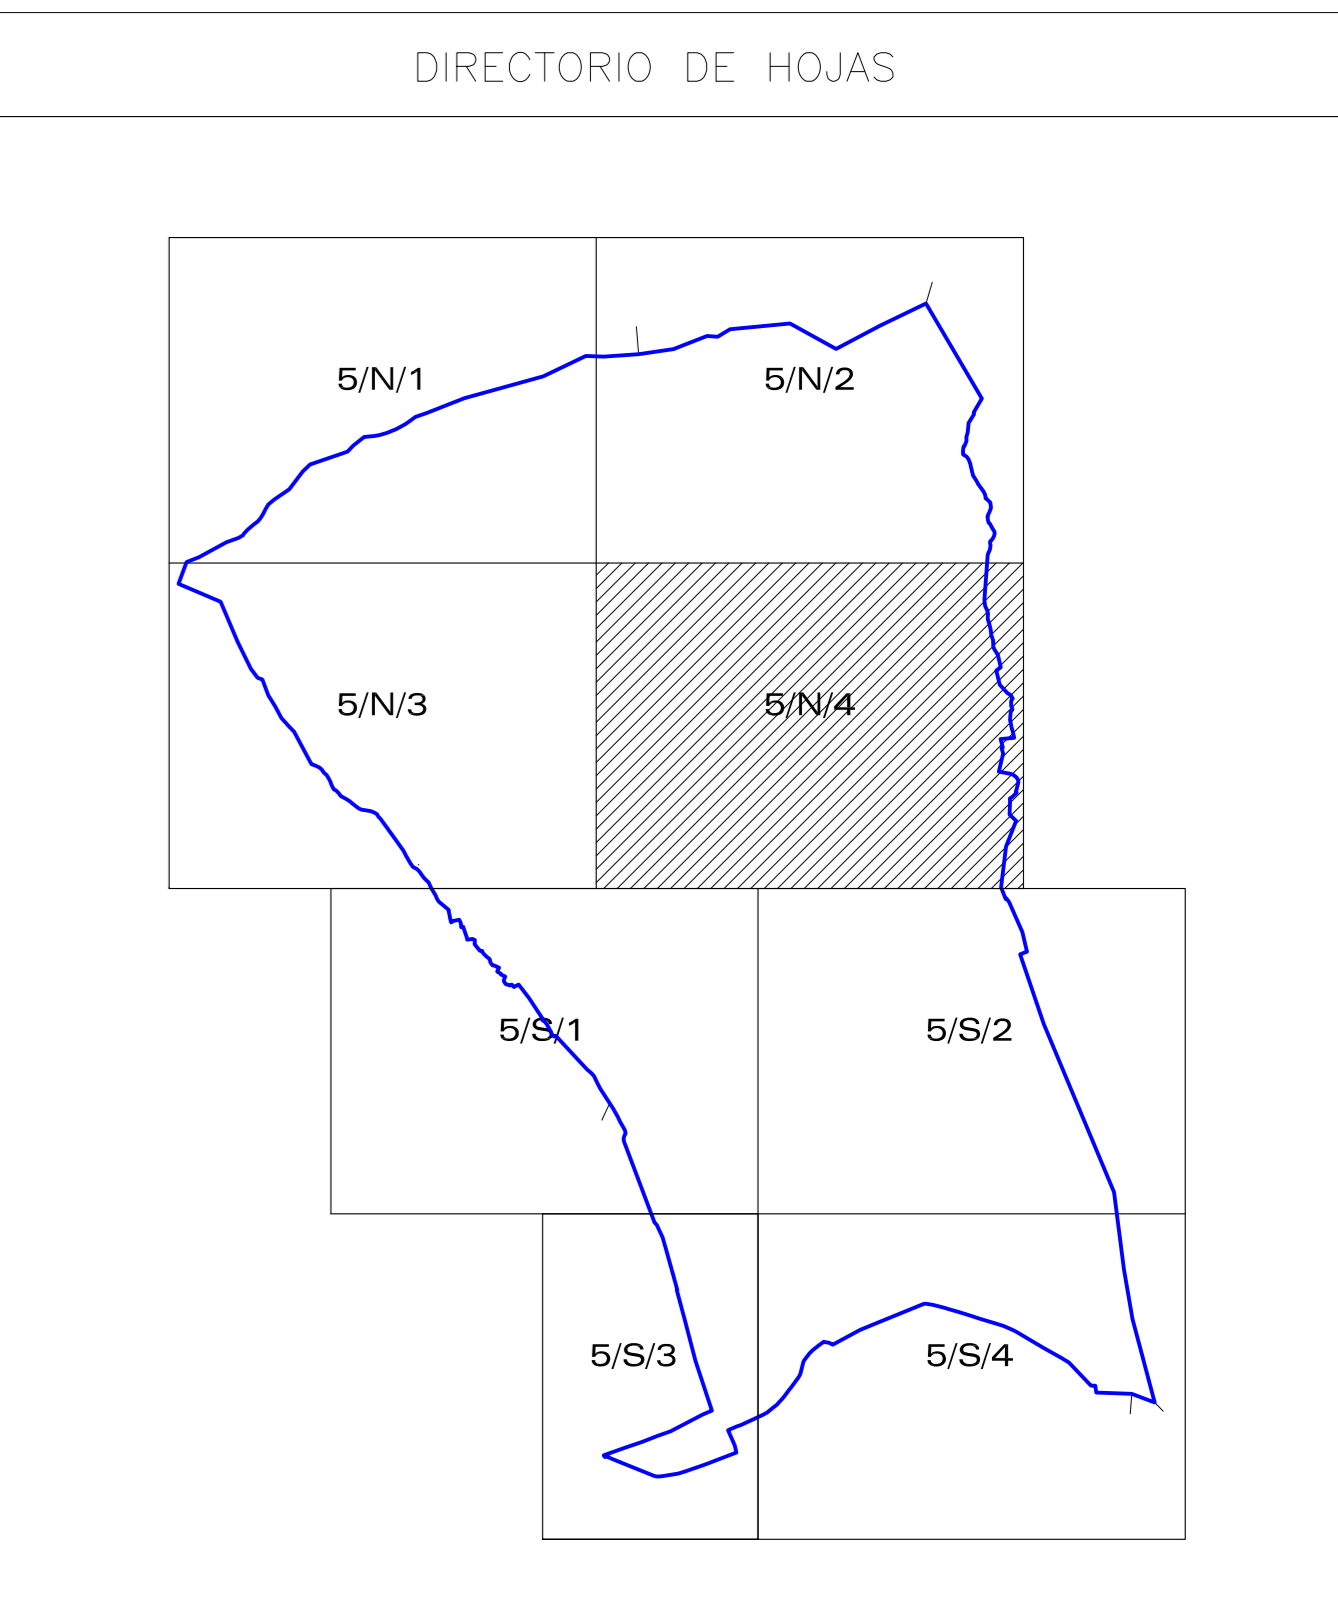

LEYENDA

	EDIFICACIONES RESIDENCIALES
	EDIFICACIONES INDUSTRIALES
	EQUIPAMIENTOS
	DENOMINACION DE PARTIDAS RURALES
	LIMITE DE PARTIDAS RURALES
	CUADRICULAS / REFERENCIAS CATASTRALES
	NUMERO DE POLICIA

REVISIÓN DEL PLAN GENERAL DE CREVILLENTE	
INFORMACIÓN URBANÍSTICA	plano INF - 5
EDIFICACIONES EXISTENTES	hoja 5/N/4
ALFREDO AGUILERA COARASA	escala 1/5.000
	JUNIO 2003