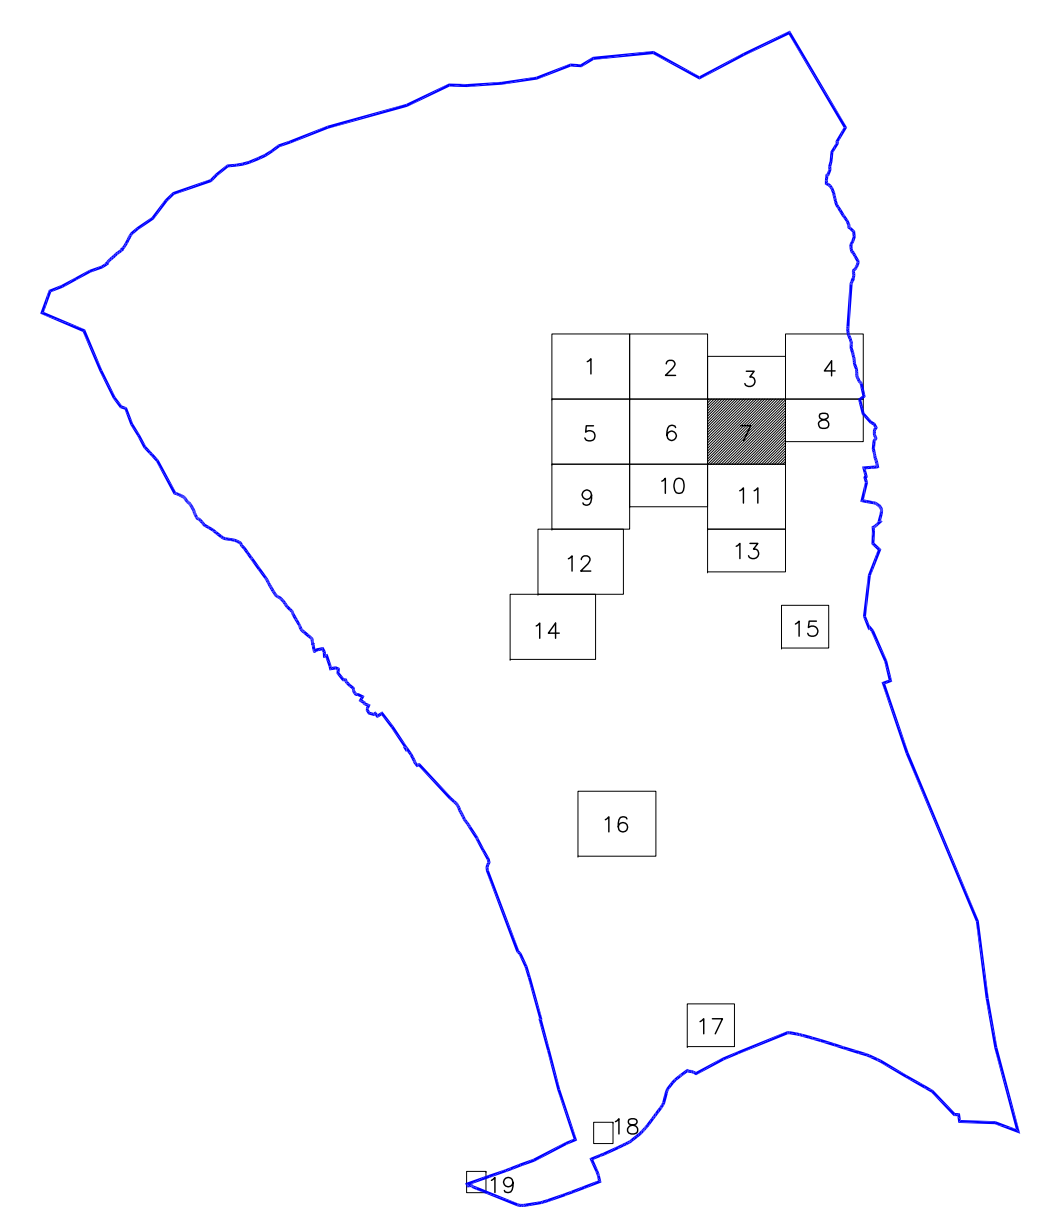

DIRECTORIO DE HOJAS

 <b>REVISIÓN DEL PLAN GENERAL DE CREVILLET</b>		plano
INFORMACIÓN URBANÍSTICA		INF - 4
CATASTRO DE URBANA		hoja 7
alfredoa		escala 1/1.000
ALFREDO AGUILERA COARASA		JUNIO 2004