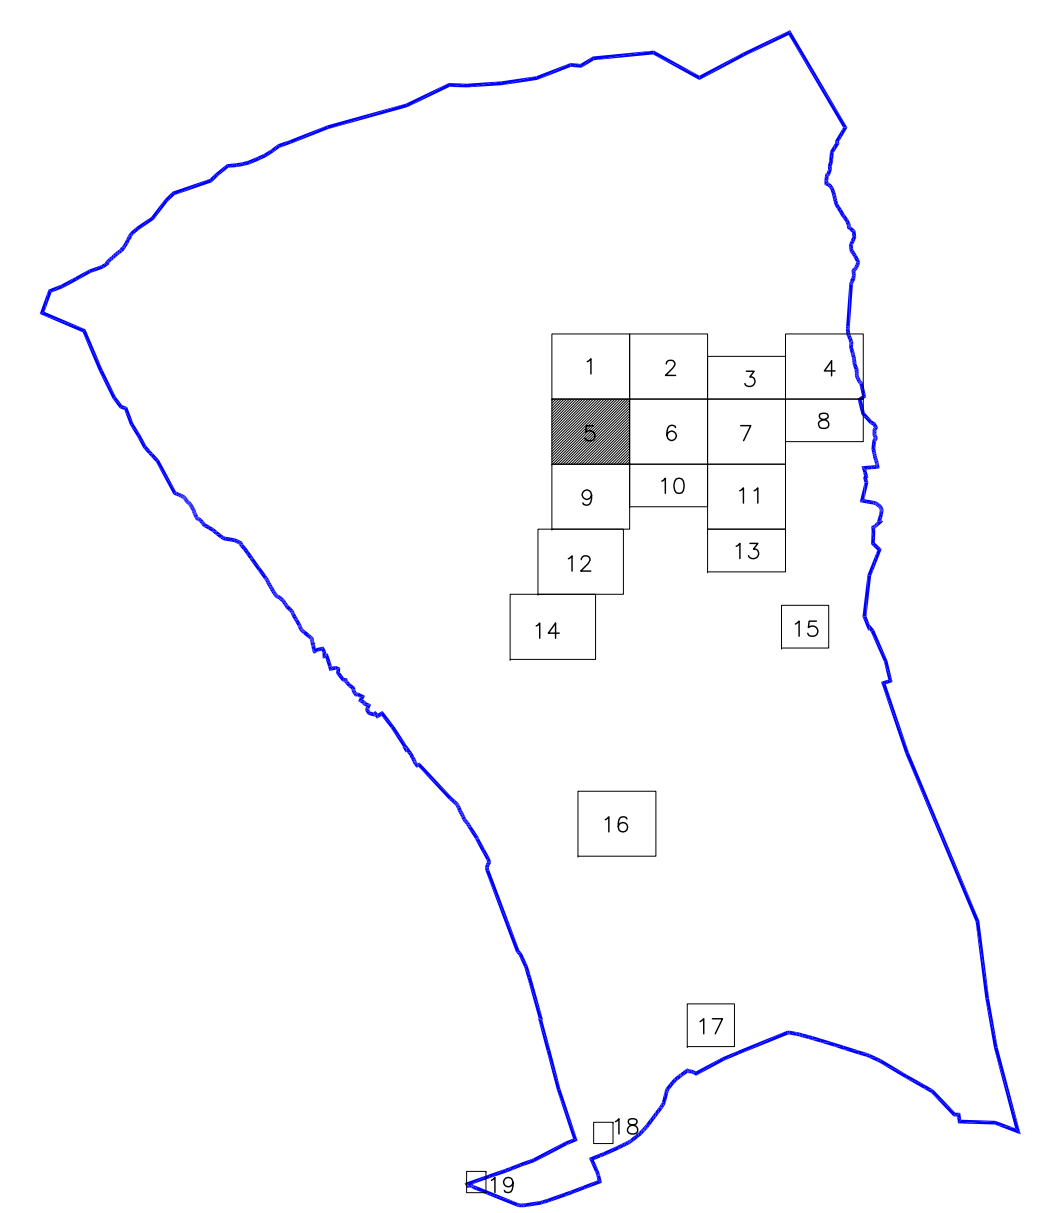

DIRECTORIO DE HOJAS

REVISIÓN DEL PLAN GENERAL DE CREVILLENT

INFORMACIÓN URBANÍSTICA plano INF - 4

CATASTRO DE URBANA Hoja 5/19

arquitecto ALFREDO AGUILERA COARASA escala 1/1.000 JUNIO 2004