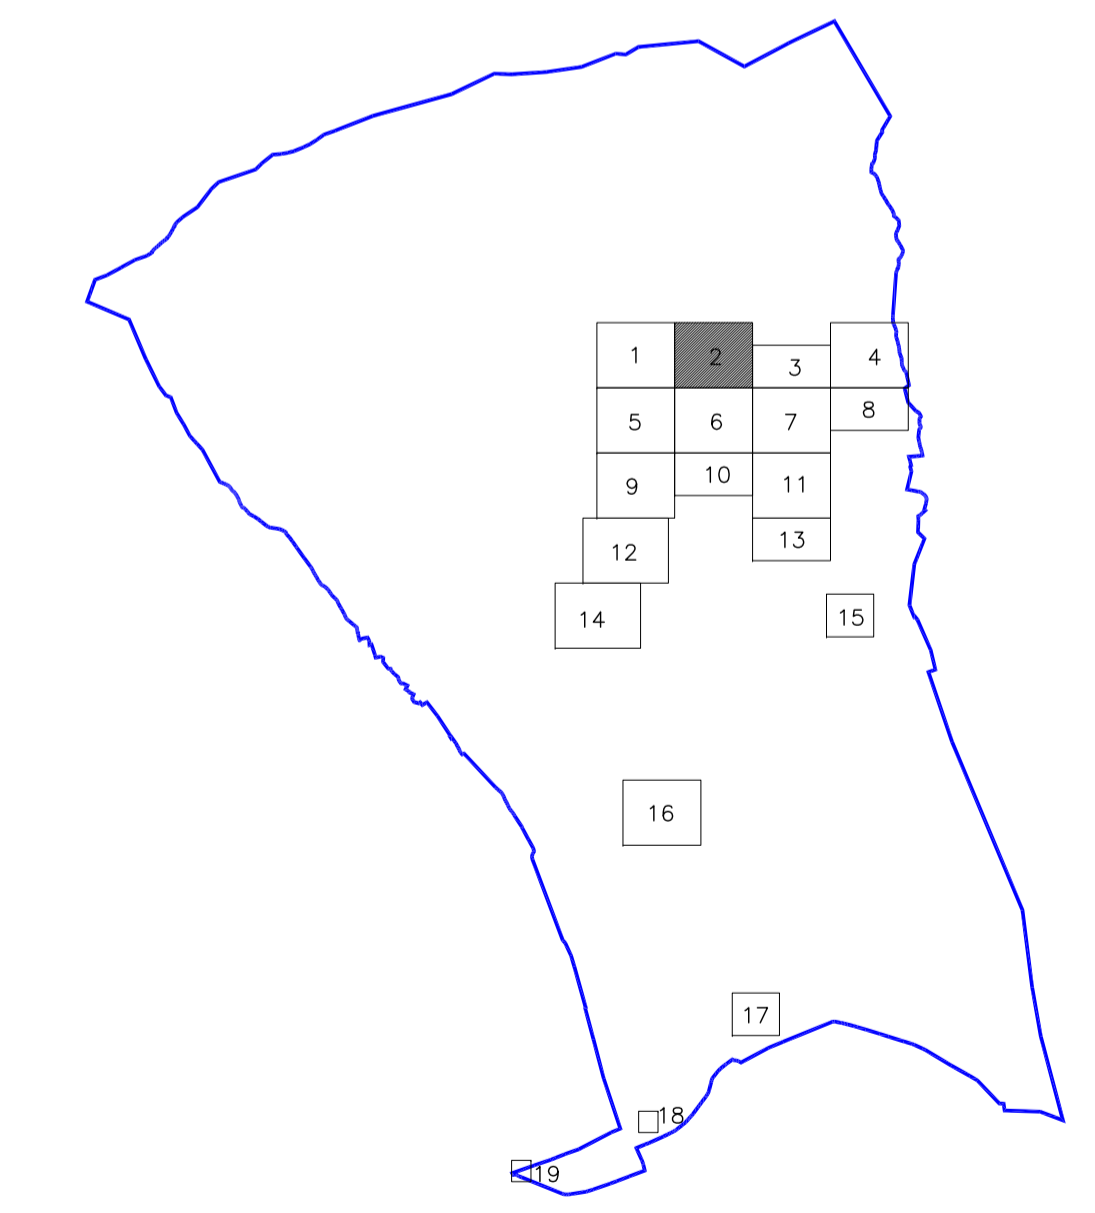

DIRECTORIO DE HOJAS

REVISIÓN DEL PLAN GENERAL DE CREVILLENT

INFORMACIÓN URBANÍSTICA

CATASTRO DE URBANA

arquitecto ALFREDO AGUILERA COARASA

plano INF - 4  
 hoja 2/19  
 escala 1/1.000  
 JUNIO 2004