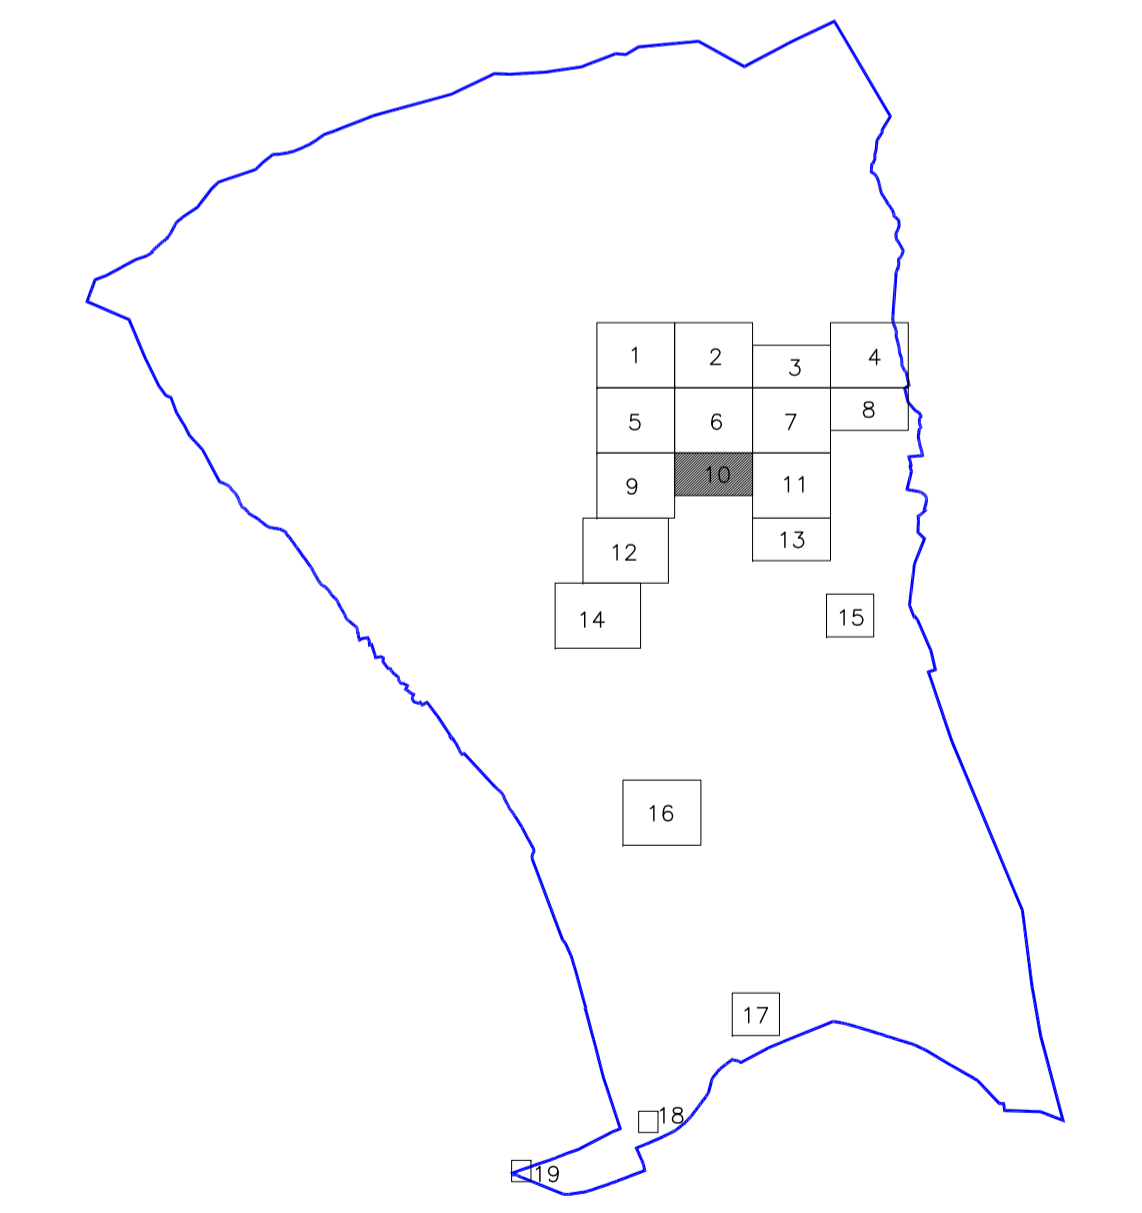

DIRECTORIO DE HOJAS

REVISIÓN DEL PLAN GENERAL DE CREVILLENTE

INFORMACIÓN URBANÍSTICA

CATASTRO DE URBANA

arquitecto ALFREDO AGUILERA COARASA

plano INF - 4  
 hoja 10  
 escala 1/1.000  
 JUNIO 2004