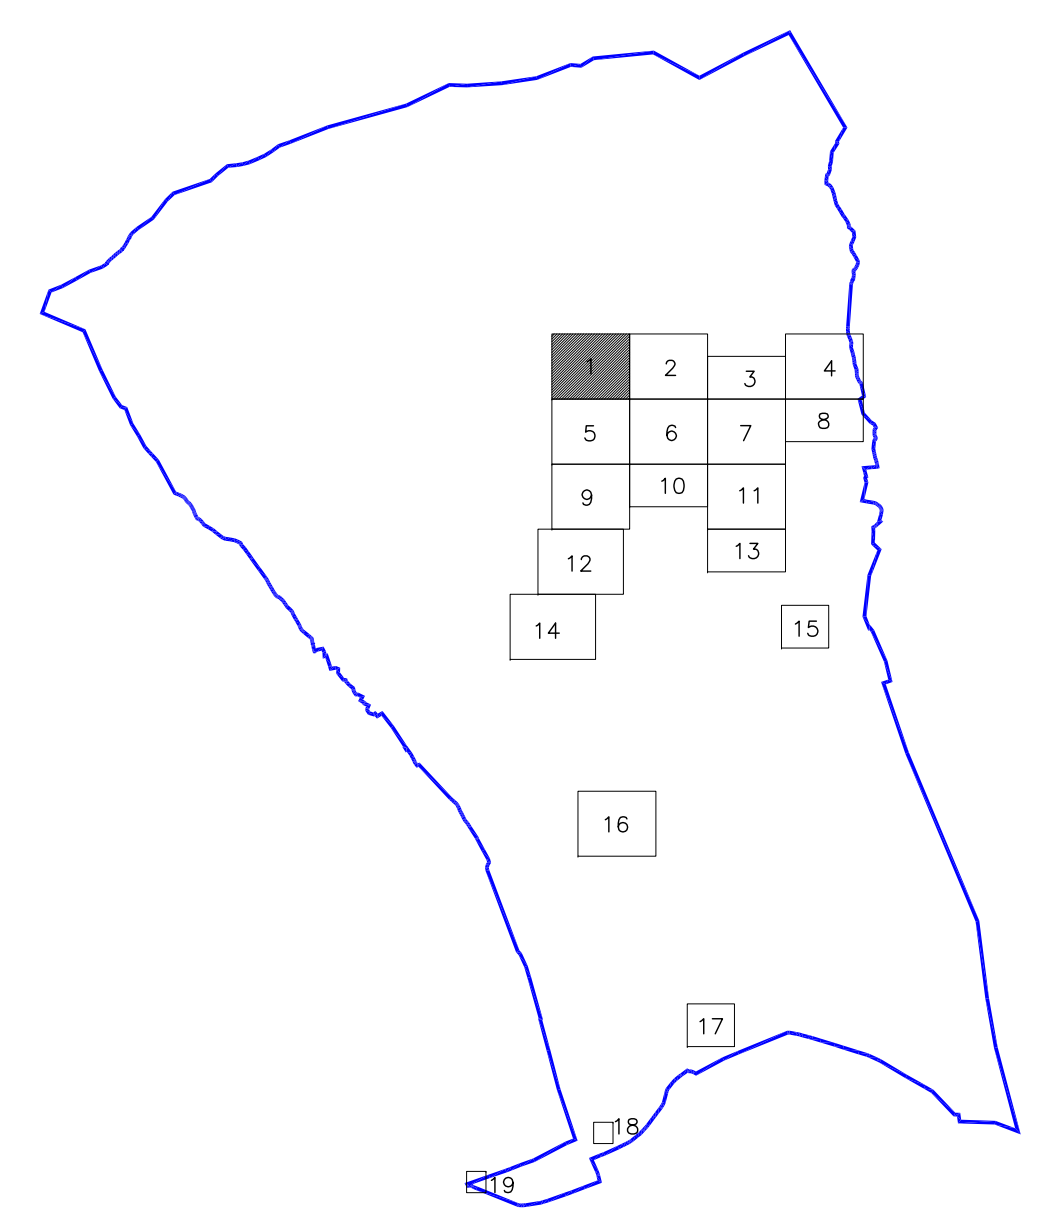

DIRECTORIO DE HOJAS

REVISIÓN DEL PLAN GENERAL DE CREVILLENT

INFORMACIÓN URBANÍSTICA

CATASTRO DE URBANA

arquitecto

ALFREDO AGUILERA COARASA

plano INF - 4

Hoja 1/19

escala 1/1.000

JUNIO 2004