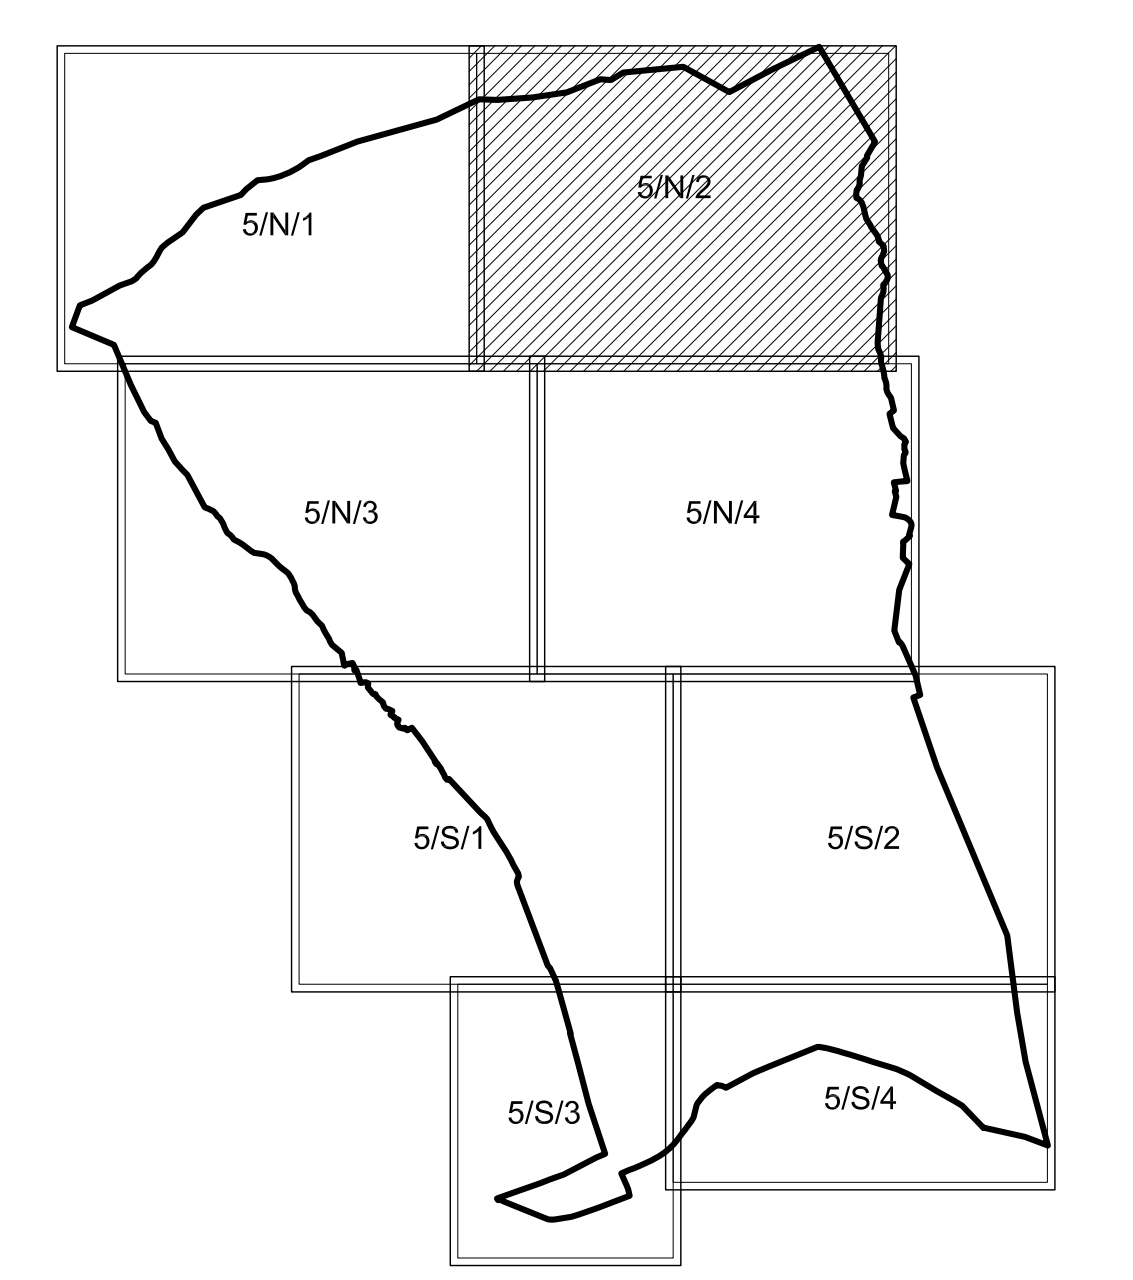

TM. de ASPE

LEYENDA

- EDIFICACIONES RESIDENCIALES
- DENOMINACIÓN DE LAS PARTIDAS RURALES
- LIMITE DE LAS PARTIDAS RURALES
- NÚMERO DE POLICIA

DIRECTORIO DE HOJAS

<p>AYUNTAMIENTO DE CREVILLENT CARTOGRAFÍA DEL TÉRMINO MUNICIPAL</p> <p style="text-align: center;">TOPOGRAFÍA EDIFICACIONES EXISTENTES</p>	<p>plano hoja 5/N/2 escala 1:5.000 MARZO 2014</p>
--	---