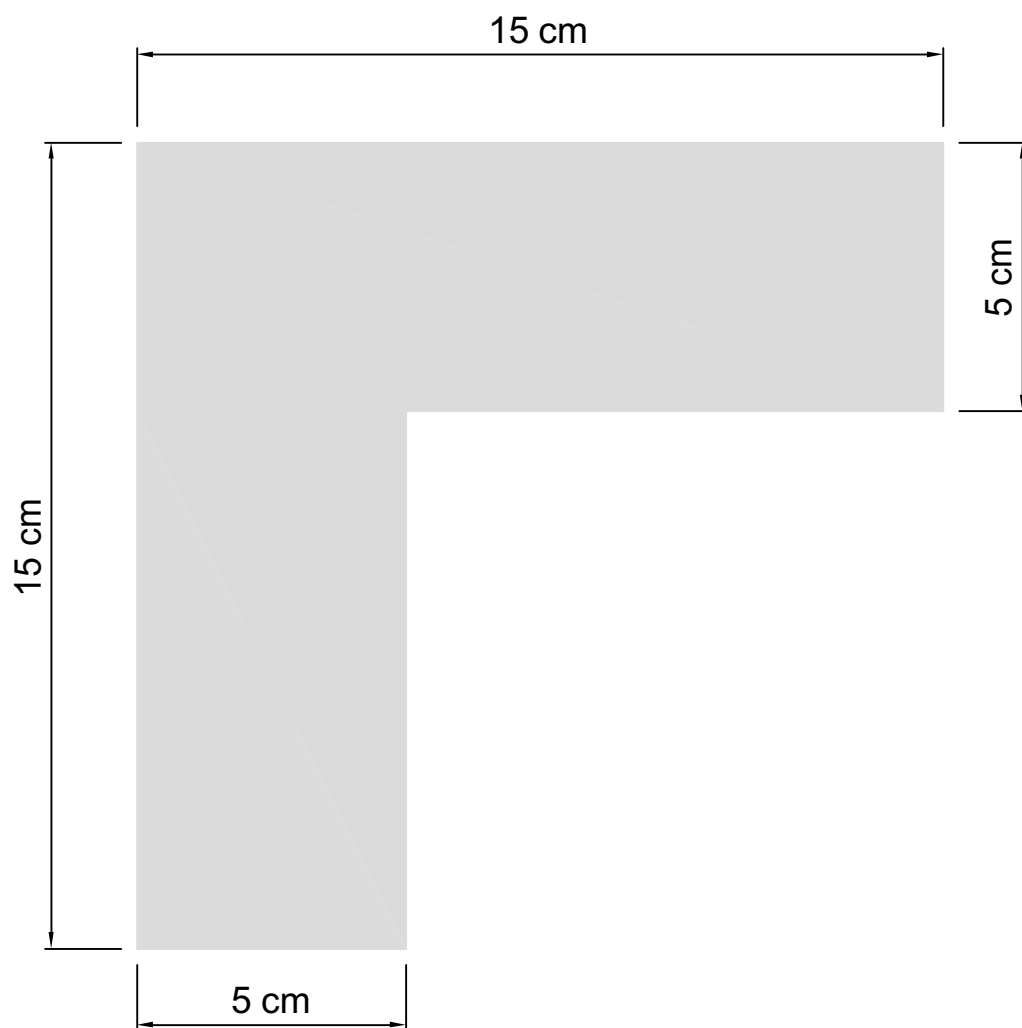

SEÑALIZACION HORIZONTAL PARA DELIMITACION DE TERRAZAS

PINTURA DE SEÑALIZACION A BASE DE RESINAS
ACRILICAS AL DISOLVENTE - RAL 7001

SENYALITZACIÓ HORIZZONTAL PER A DELIMITACIÓ DE TERRASSES

PINTURA DE SENYALITZACIÓ A BASE DE RESINES
ACRÍLIQUES AL DISSOLVENT - RAL 7001