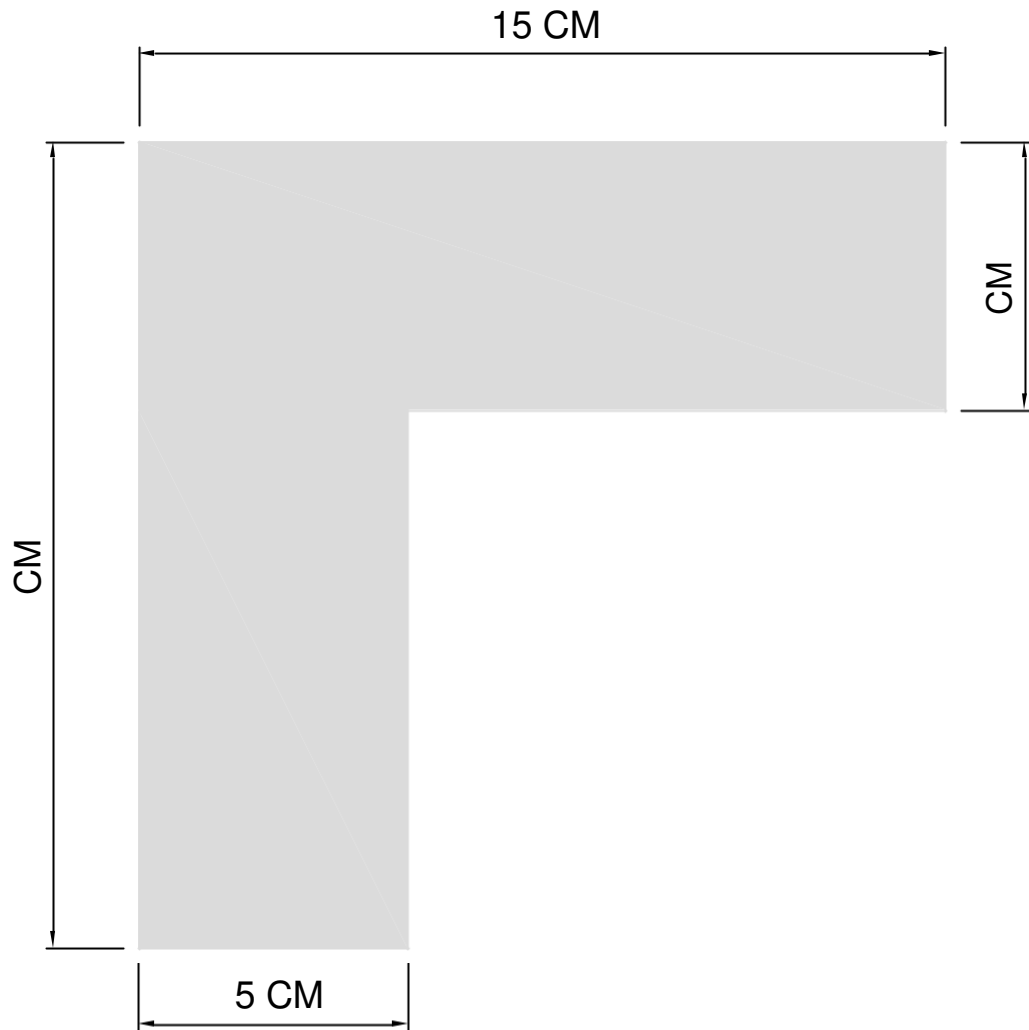

SEÑALIZACION HORIZONTAL PARA DELIMITACION DE TERRAZAS

PINTURA DE SEÑALIZACION A BASE DE RESINAS
ACRILICAS AL DISOLVENTE - RAL 7001

SENYALITZACIÓ HORIZZONTAL PER A DELIMITACIÓ DE TERRASSES

PINTURA DE SENYALITZACIÓ A BASE DE RESINES
ACRÍLIQUES AL DISSOLVENT - RAL 7001