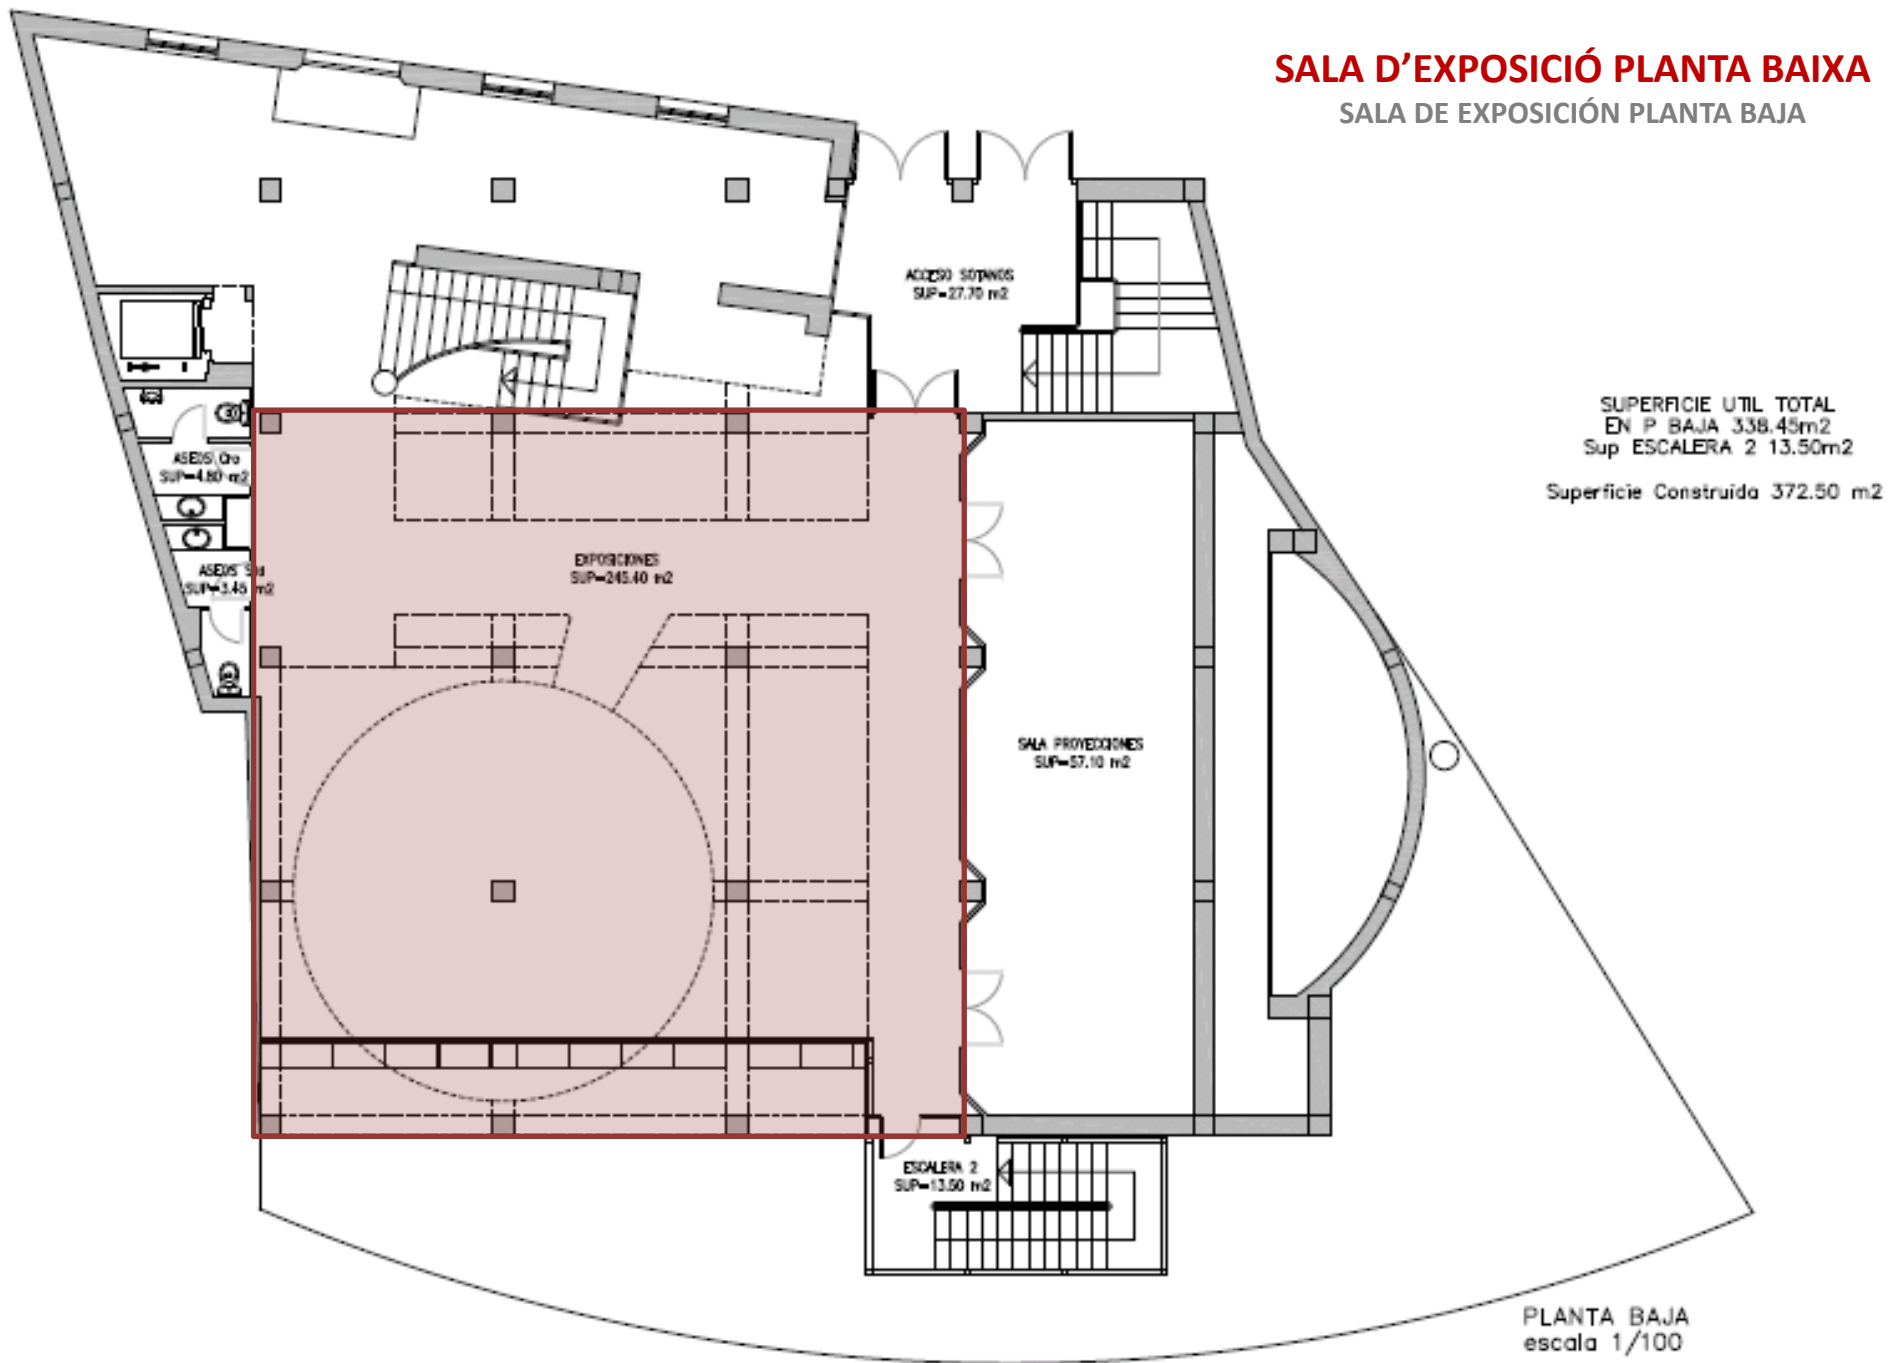

SALES D'EXPOSICIONS / SALAS DE EXPOSICIÓN

PLANTA BAJA

Espai expositiu de 61 m. lineals i aforament per a 87 persones.

Comtem amb panells de fusta blancs mòbils amb riells, panells de reixetes, poals diverses grandàries i peanyes tot això per a exposar. A més hi ha 10 vitrines de distints grandàries

PLANTA BAJA

Espacio expositivo de 61 m. lineales y aforo para 87 personas.

Contamos con paneles de madera blancos móviles con rieles, paneles de rejillas, cubos varios tamaños y peanas todo ello para exponer. Además hay 10 vitrinas de distintos tamaños

SALA D'EXPOSICIÓ PLANTA BAJA

SALA DE EXPOSICIÓN PLANTA BAJA

PLANTA BAJA
escala 1/100

PRIMER SOTERRANI (deambulatori al saló d'actes)

**Espai expositiu de 48 m. lineals i
aforament per a 56 persones**

PRIMER SÓTANO (deambulatorio al salón de actos)

SEGUNDO SÓTANO

Espacio expositivo de 16 m. lineales, que es punto de acceso al salón de actos.

SALA D'EXPOSICIÓ SEGON SOTERRANI

SALA DE EXPOSICIÓN SEGUNDO SOTANO