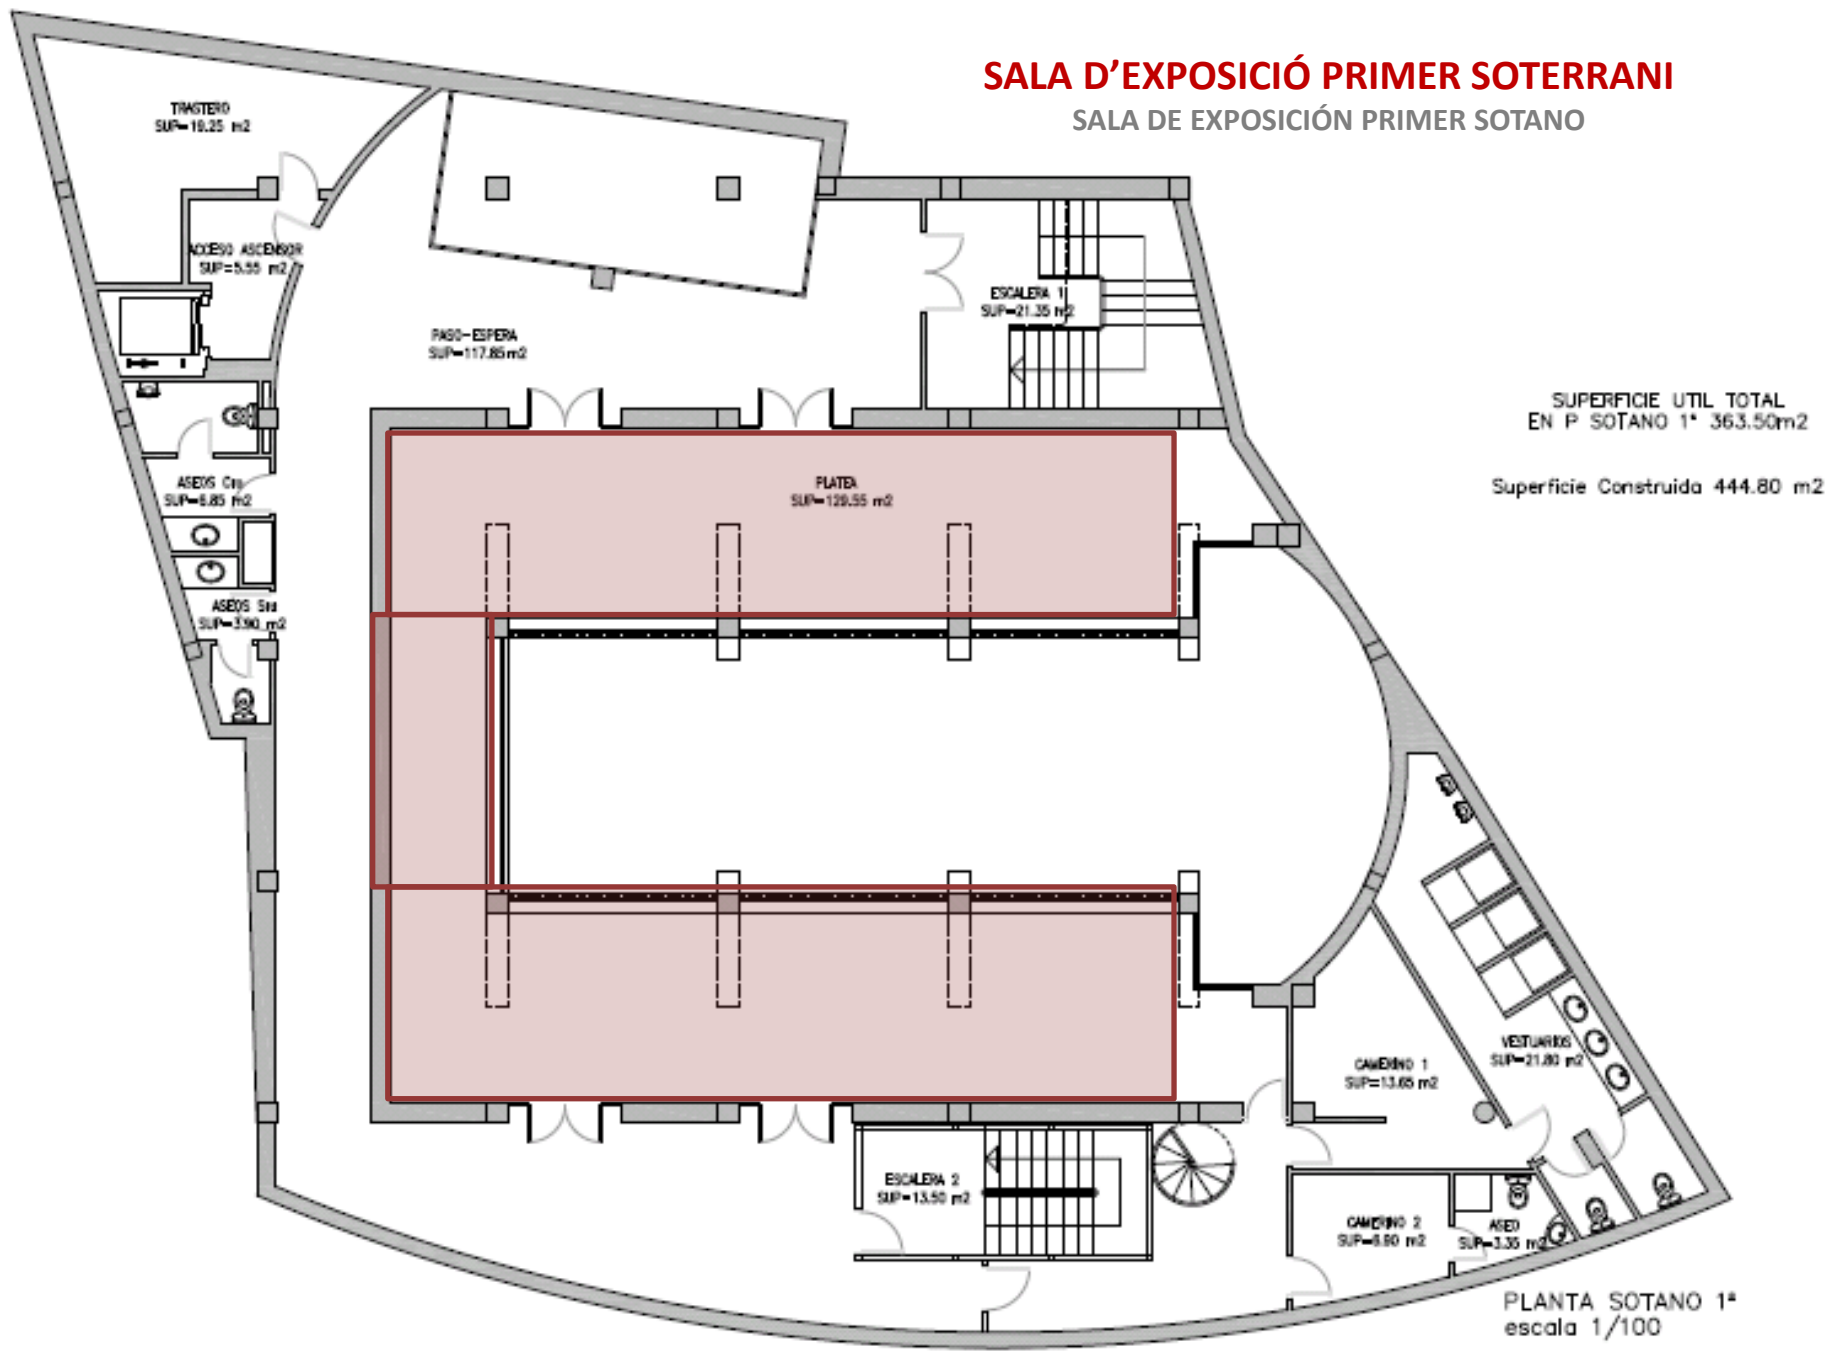

PLANTA BAJA

Espacio expositivo de 61 m. lineales y aforo para 87 personas.

Contamos con paneles de madera blancos móviles con rieles, paneles de rejillas, cubos varios tamaños y peanas todo ello para exponer. Además hay 10 vitrinas de distintos tamaños

SALA D'EXPOSICIÓ PLANTA BAJA

SALA DE EXPOSICIÓN PLANTA BAJA

PLANTA BAJA
escala 1/100

PRIMER SOTERRANI (deambulatori al saló d'actes)

**Espai expositiu de 48 m. lineals i
aforament per a 56 persones**

PRIMER SÓTANO (deambulatorio al salón de actos)

**Espacio expositivo de 48 m.
lineales y aforo para 56 personas.**

SALA D'EXPOSICIÓ PRIMER SOTERRANI

SALA DE EXPOSICIÓN PRIMER SOTANO

SEGON SOTERRANI

Espai expositiu de 16 m. lineals, que és punt d'accés al saló d'actes.

SEGUNDO SÓTANO

Espacio expositivo de 16 m. lineales, que es punto de acceso al salón de actos.

SALA D'EXPOSICIÓ SEGON SOTERRANI

SALA DE EXPOSICIÓN SEGUNDO SOTANO